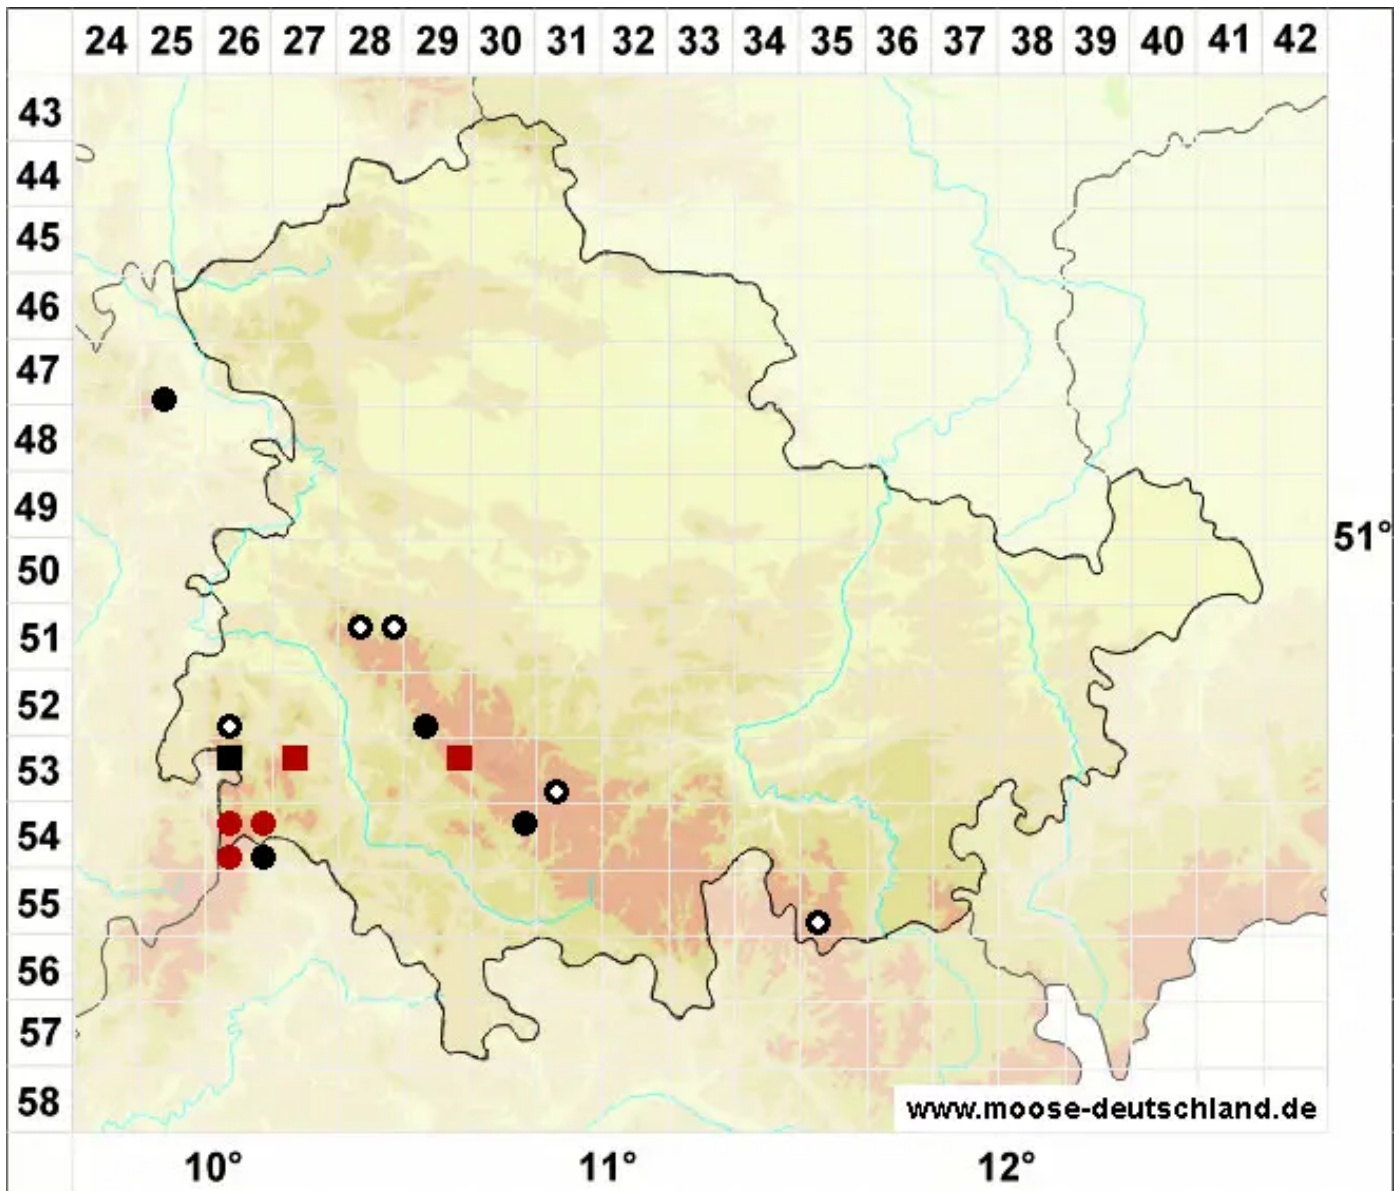

Hylocomiastrum umbratum (Hedw.) M.Fleisch.

Mattes Hainmoos, Mattes Neuhainmoos

Legende:

Symbole:

Ausgefülltes Symbol:
Zeitraum von 1980 bis heute (Aktuelle Angabe)

Leeres Symbol:
Zeitraum vor 1980 (Altangabe)

Quadrat: Herbarbeleg