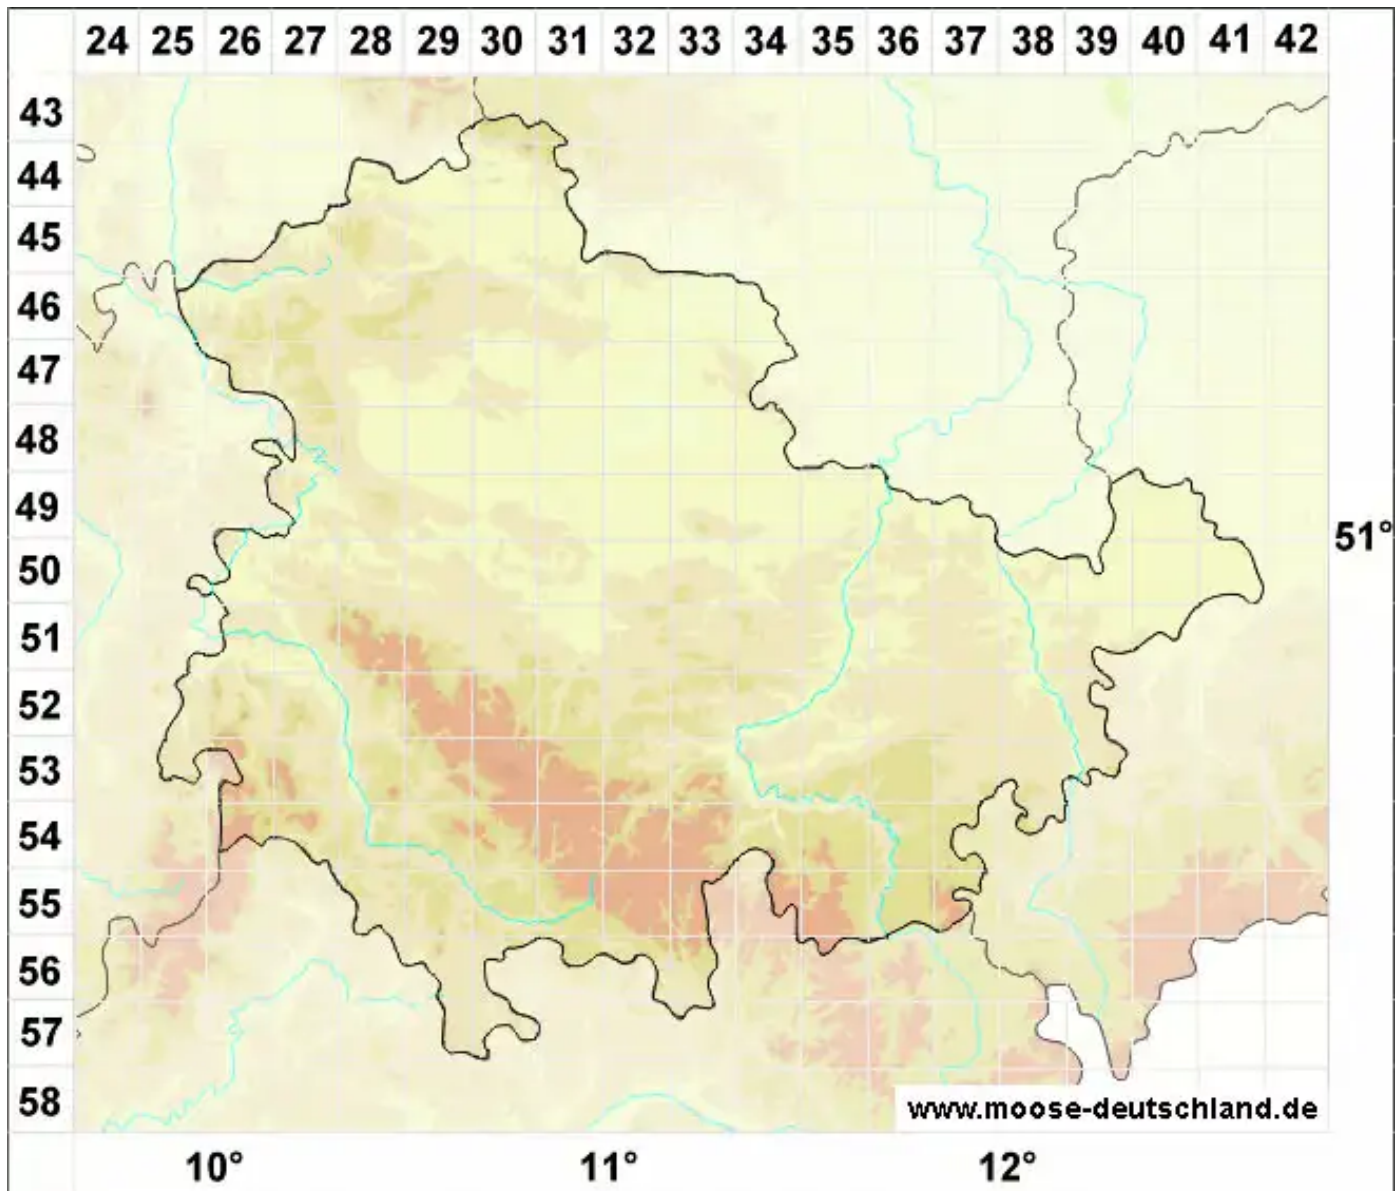

Hymenoloma compactum (Schleich. ex Schwägr.) Ochyra

Gedrungenes Gebirgsgabelzahnperlmoos

Legende:

Symbole:

Ausgefülltes Symbol:
Zeitraum von 1980 bis heute (Aktuelle Angabe)

Leeres Symbol:
Zeitraum vor 1980 (Altangabe)

Quadrat: Herbarbeleg