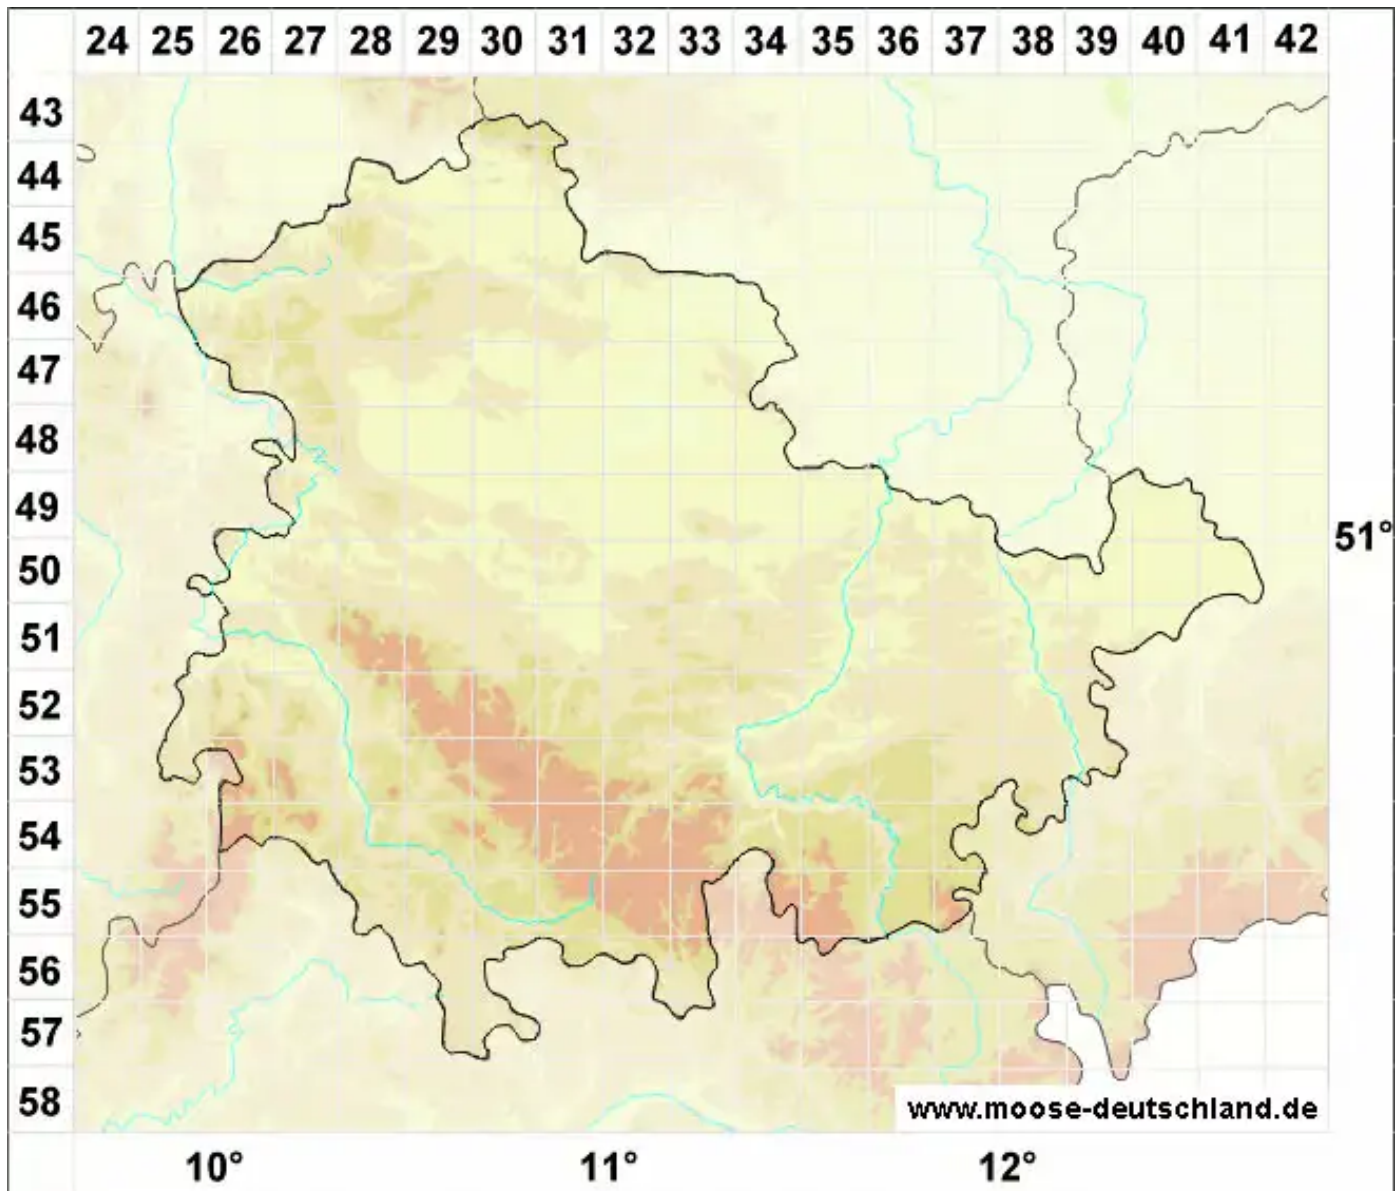

Hymenoloma compactum (Schleich. ex Schwägr.) Ochyra

Gedrungenes Gebirgsgabelzahnperlmoos

Legende:

- Symbole:**
- Ausgefülltes Symbol:
Zeitraum von 1980 bis heute (Aktuelle Angabe)
 - Leeres Symbol:
Zeitraum vor 1980 (Altangabe)
 - Quadrat: Herbarbeleg