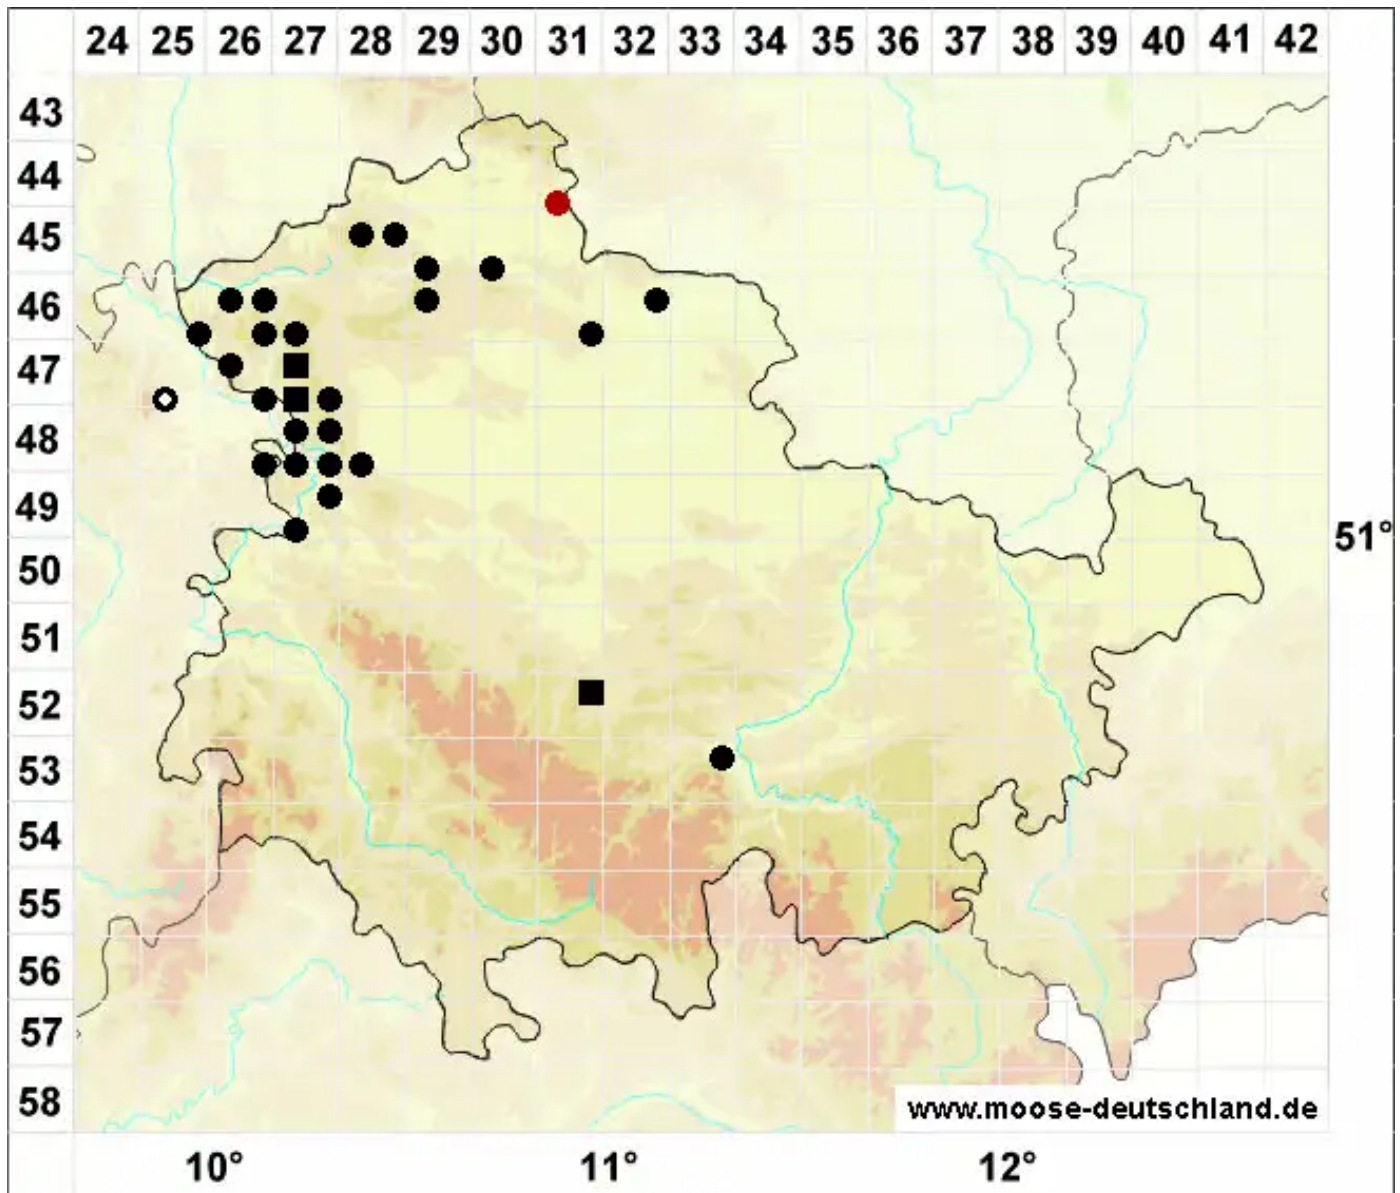

# Trichostomum brachydontium Bruch

Kurzzahn-Haarmundmoos

Legende:

**Symbole:**

Ausgefülltes Symbol:  
Zeitraum von 1980 bis heute (Aktuelle Angabe)

Leeres Symbol:  
Zeitraum vor 1980 (Altangabe)

Quadrat: Herbarbeleg