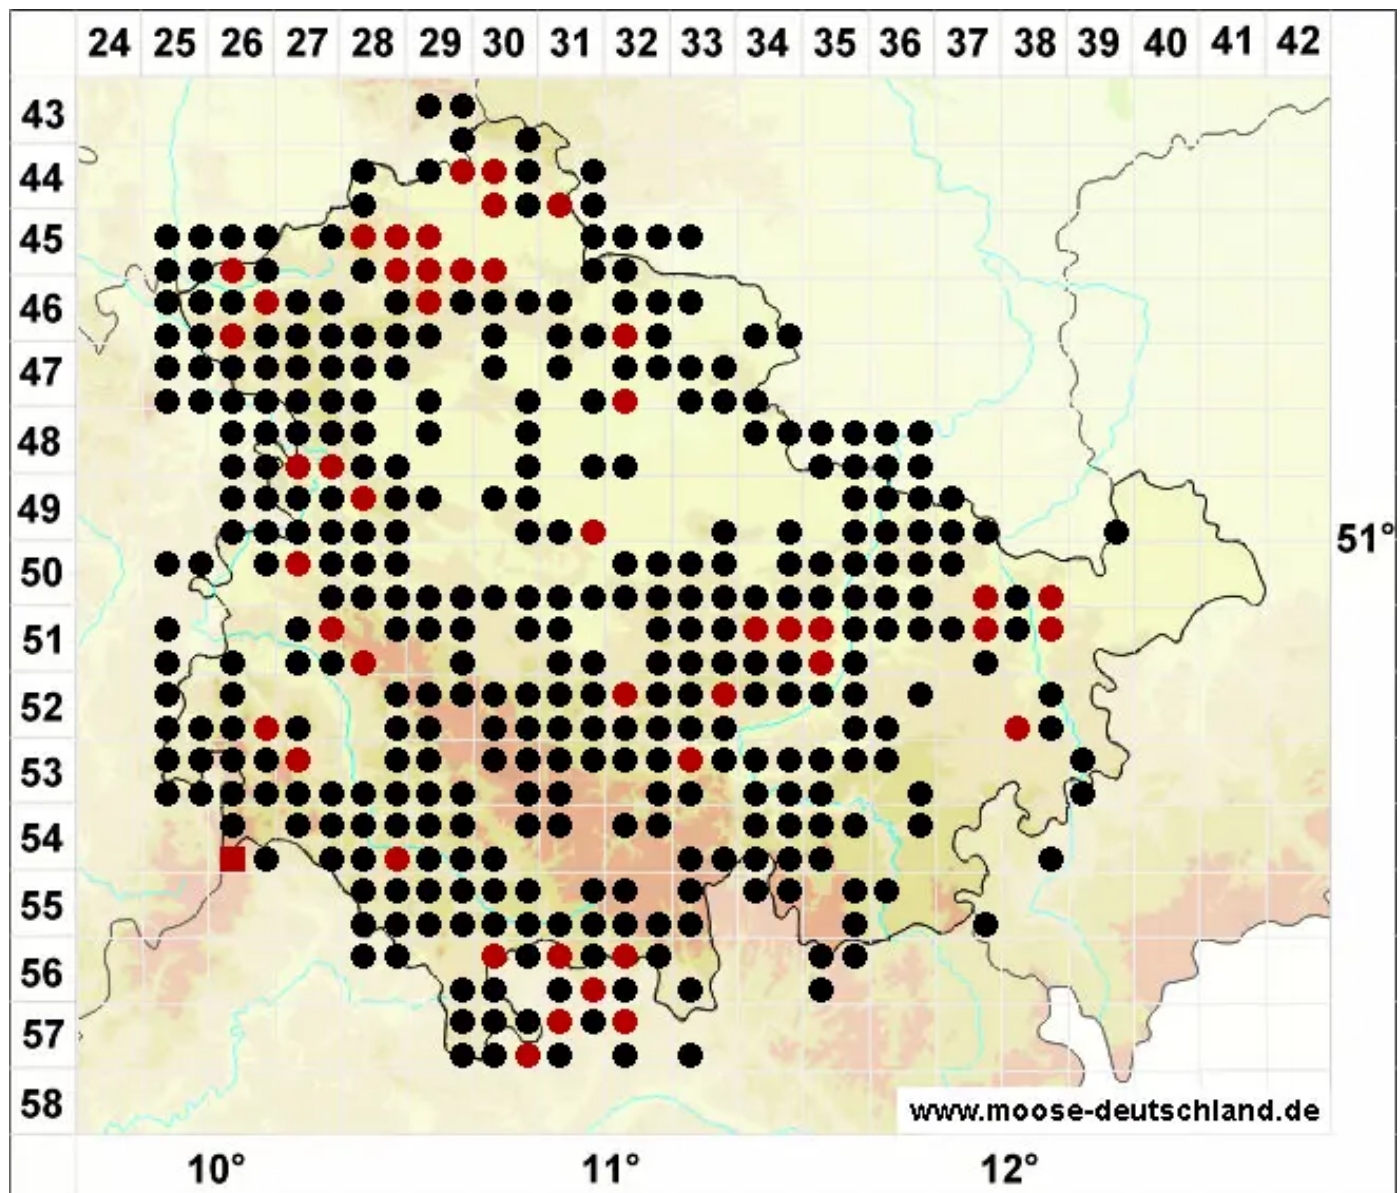

Ctenidium molluscum (Hedw.) Mitt.

Weiches Kammmoos, Schneckenmoos

Legende:

- Symbole:**
- Ausgefülltes Symbol:
Zeitraum von 1980 bis heute (Aktuelle Angabe)
 - Leeres Symbol:
Zeitraum vor 1980 (Altangabe)
 - Quadrat: Herbarbeleg