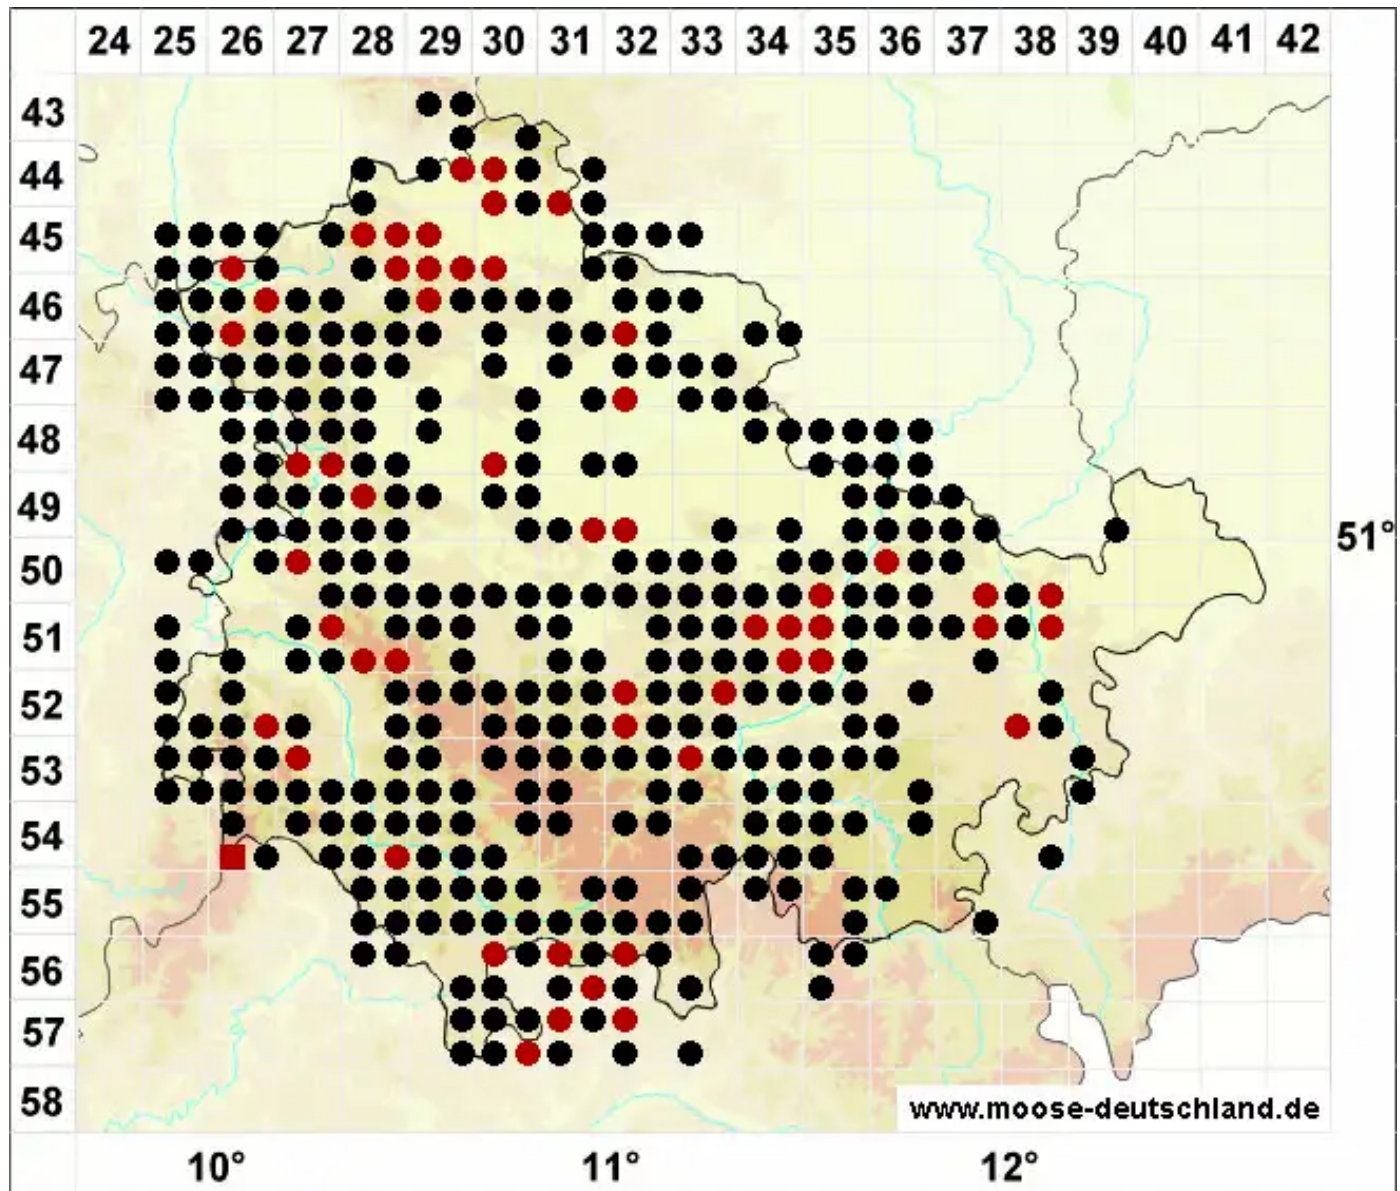

Ctenidium molluscum (Hedw.) Mitt.

Weiches Kammmoos, Schneckenmoos

Legende:

- Symbole:**
- Ausgefülltes Symbol:
Zeitraum von 1980 bis heute (Aktuelle Angabe)
 - Leeres Symbol:
Zeitraum vor 1980 (Altangabe)
 - Quadrat: Herbarbeleg