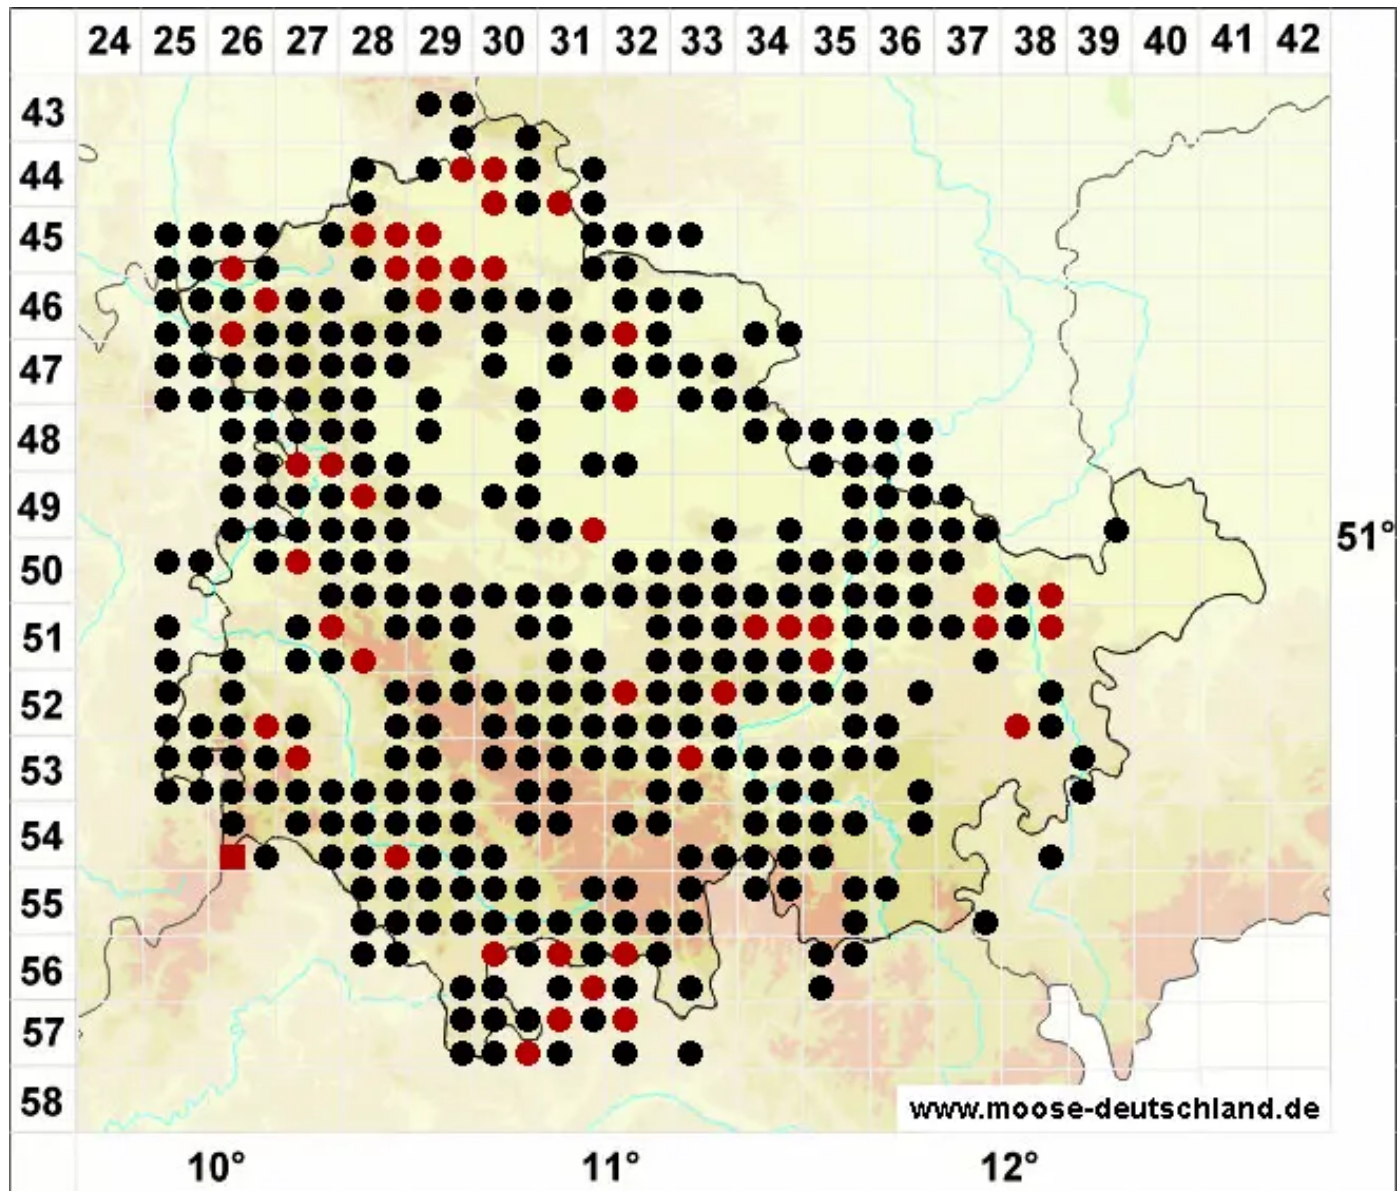

Ctenidium molluscum (Hedw.) Mitt.

Weiches Kammmoos, Schneckenmoos

Legende:

- Symbole:**
- Ausgefülltes Symbol:
Zeitraum von 1980 bis heute (Aktuelle Angabe)
 - Leeres Symbol:
Zeitraum vor 1980 (Altangabe)
 - Quadrat: Herbarbeleg