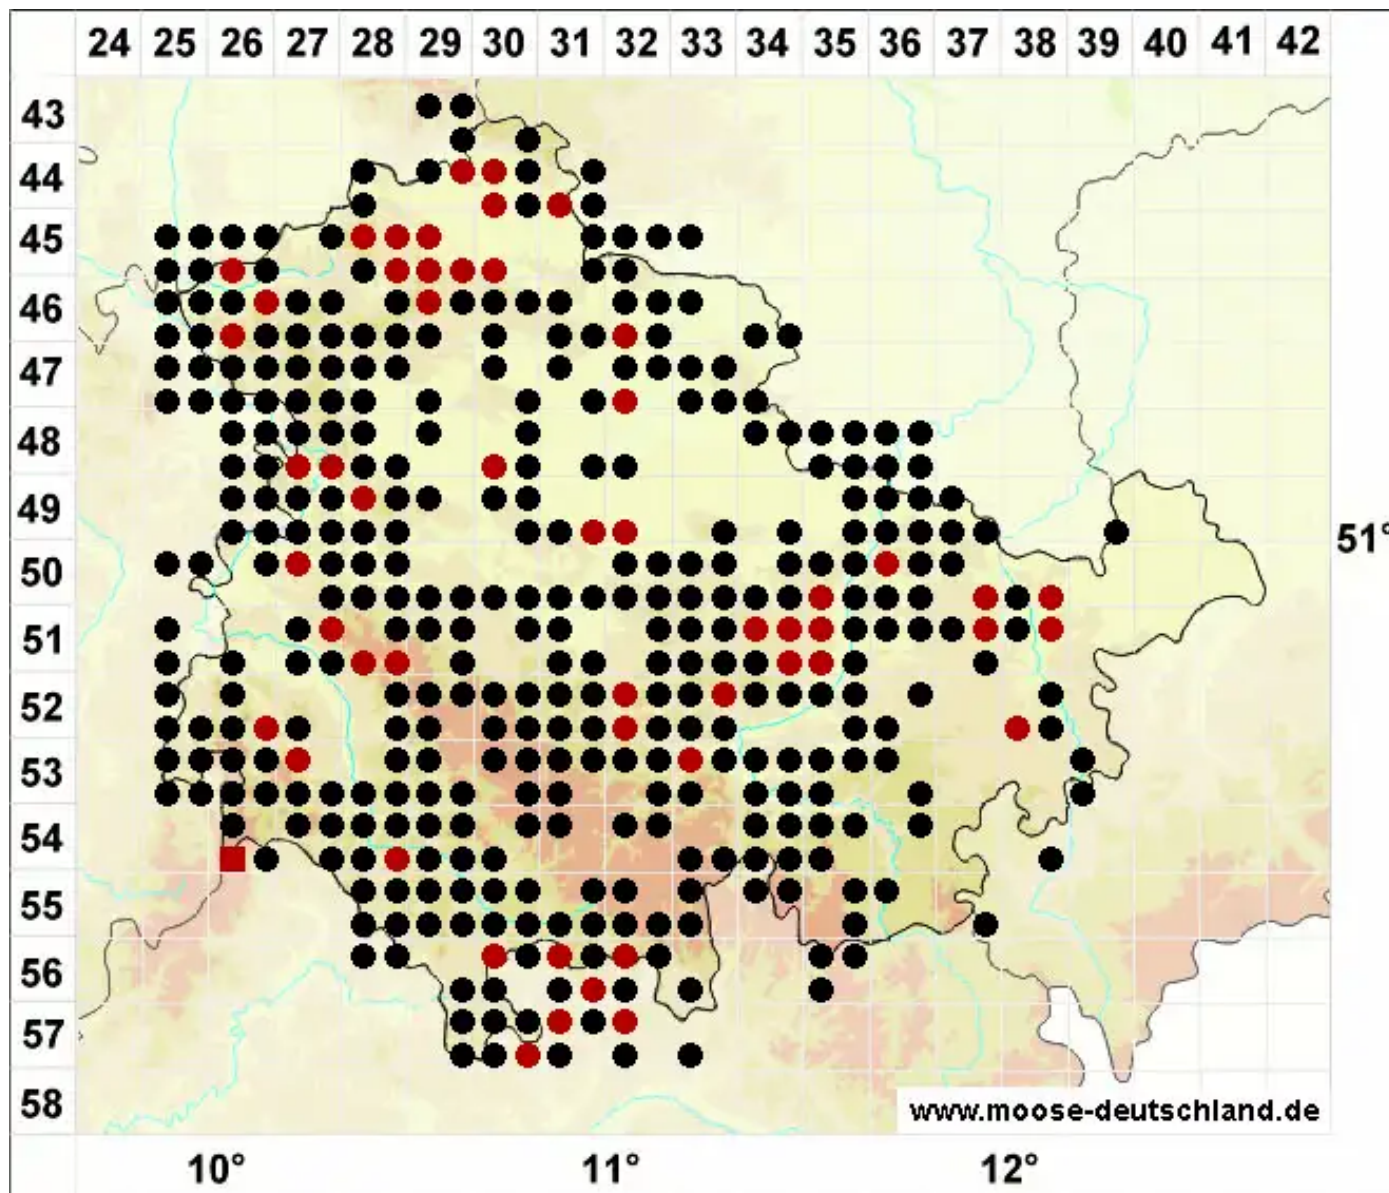

Ctenidium molluscum (Hedw.) Mitt.

Weiches Kammmoos, Schneckenmoos

Legende:

- Symbole:**
- Ausgefülltes Symbol:
Zeitraum von 1980 bis heute (Aktuelle Angabe)
 - Leeres Symbol:
Zeitraum vor 1980 (Altangabe)
 - Quadrat: Herbarbeleg