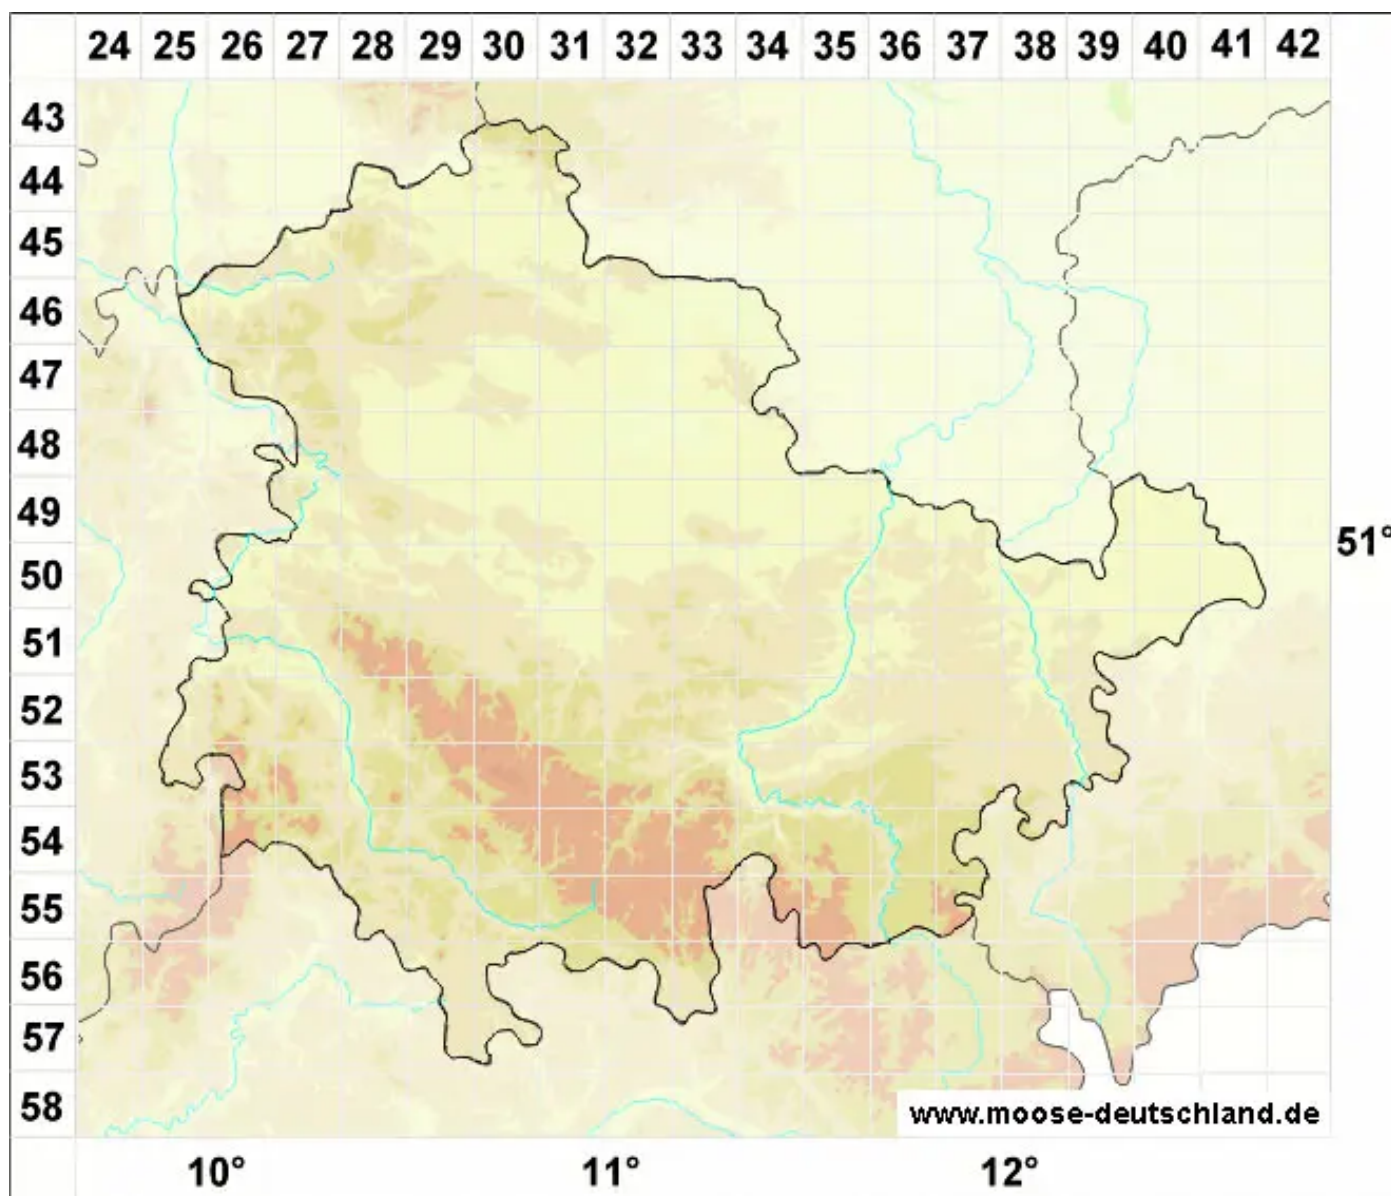

Calliergon richardsonii (Mitt.) Kindb.

Richardsons Schönmoos

Legende:

Symbole:

Ausgefülltes Symbol:
Zeitraum von 1980 bis heute (Aktuelle Angabe)

Leeres Symbol:
Zeitraum vor 1980 (Altangabe)

Quadrat: Herbarbeleg