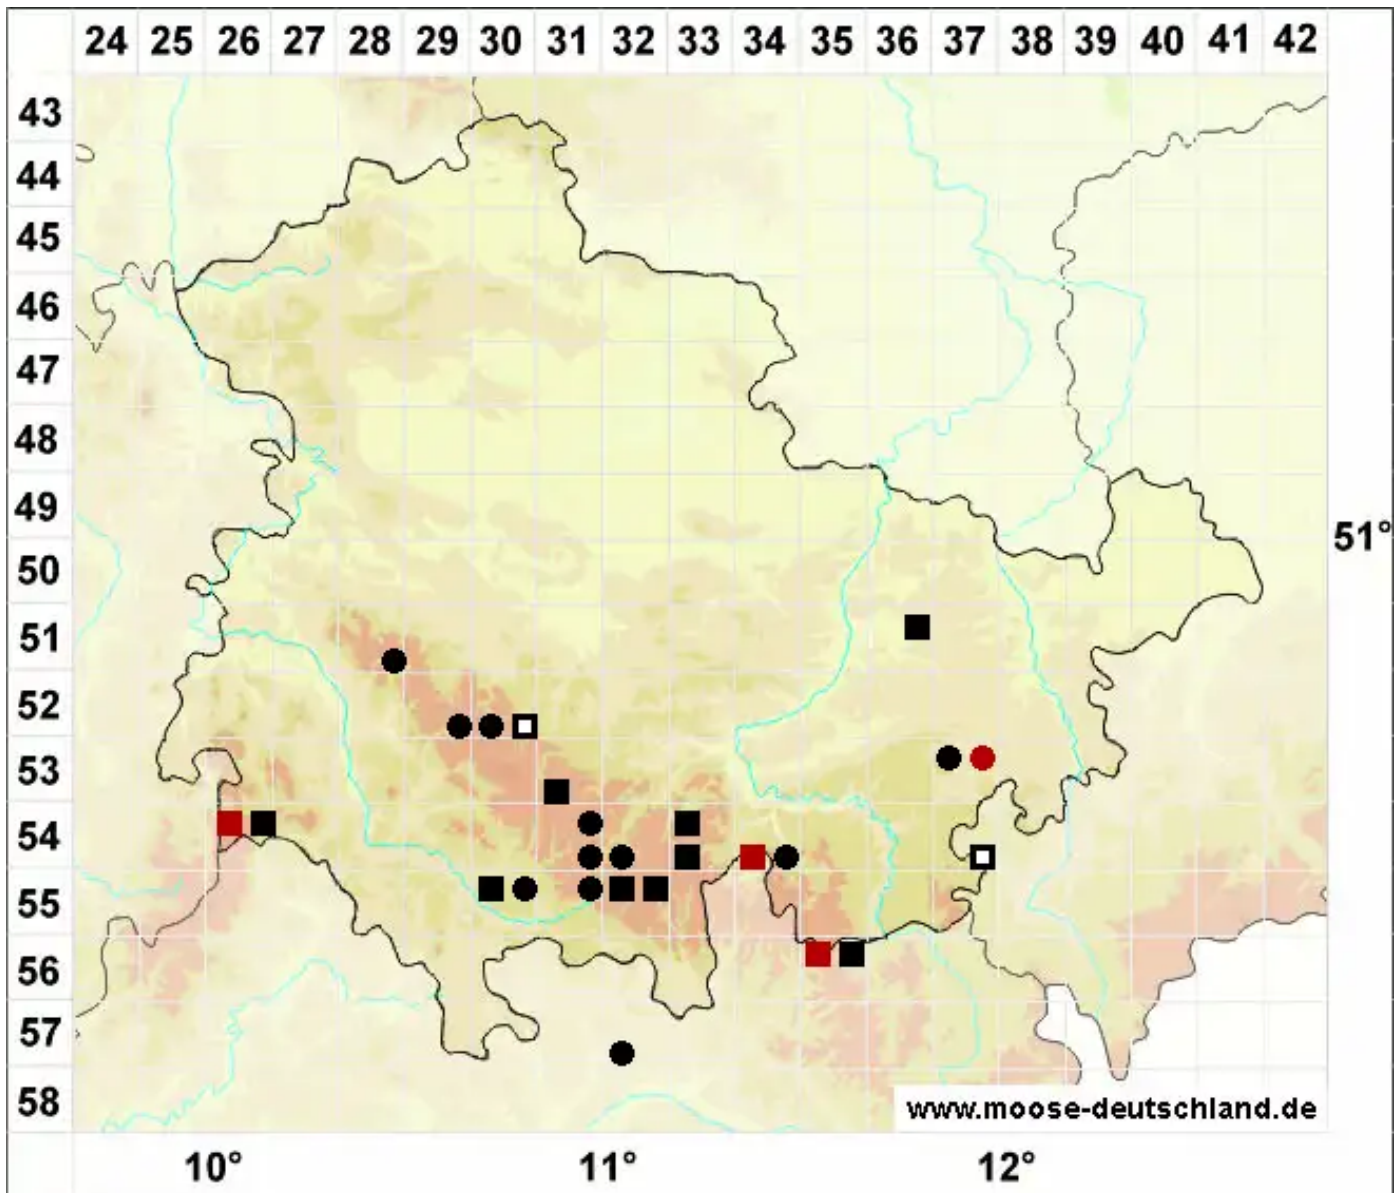

Rhytidiadelphus subpinnatus (Lindb.) T.J.Kop.

Gefiederter Runzelbruder, Gefiedertes Kranzmoos, Gefiederter Runzelbruder

Legende:

Symbole:

Ausgefülltes Symbol:
Zeitraum von 1980 bis heute (Aktuelle Angabe)

Leeres Symbol:
Zeitraum vor 1980 (Altangabe)

Quadrat: Herbarbeleg