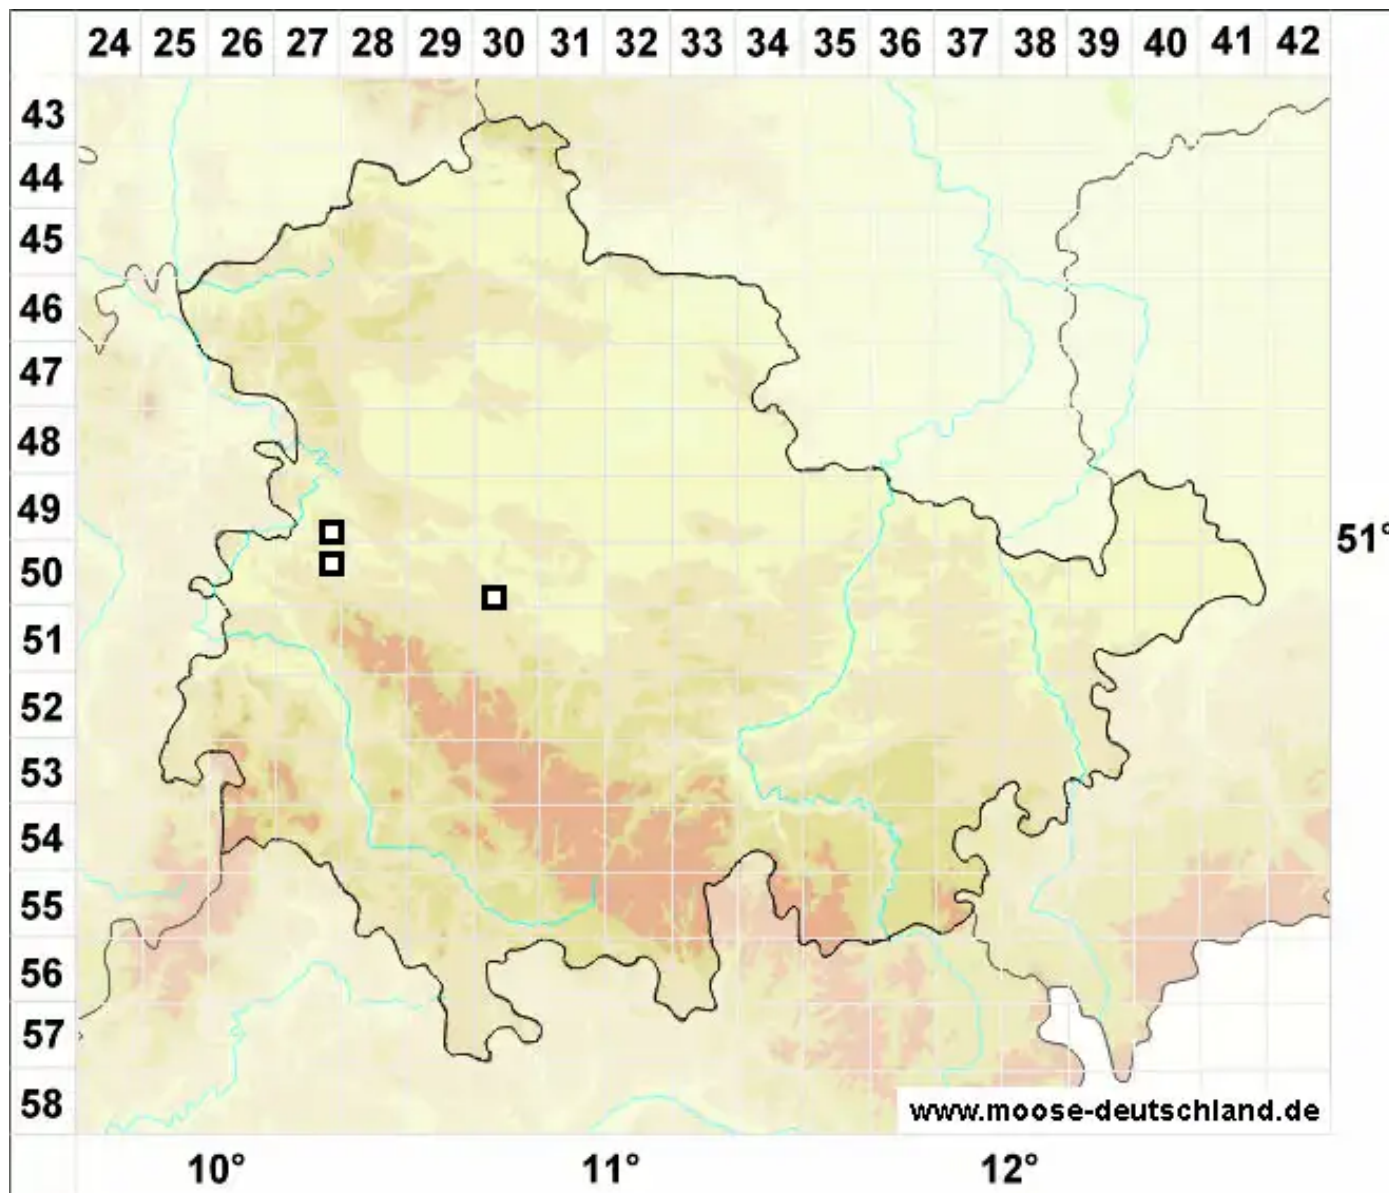

Drepanocladus longifolius (Mitt.) Paris

Langblättriges Sichelmoos

Legende:

Symbole:

Ausgefülltes Symbol:
Zeitraum von 1980 bis heute (Aktuelle Angabe)

Leeres Symbol:
Zeitraum vor 1980 (Altangabe)

Quadrat: Herbarbeleg