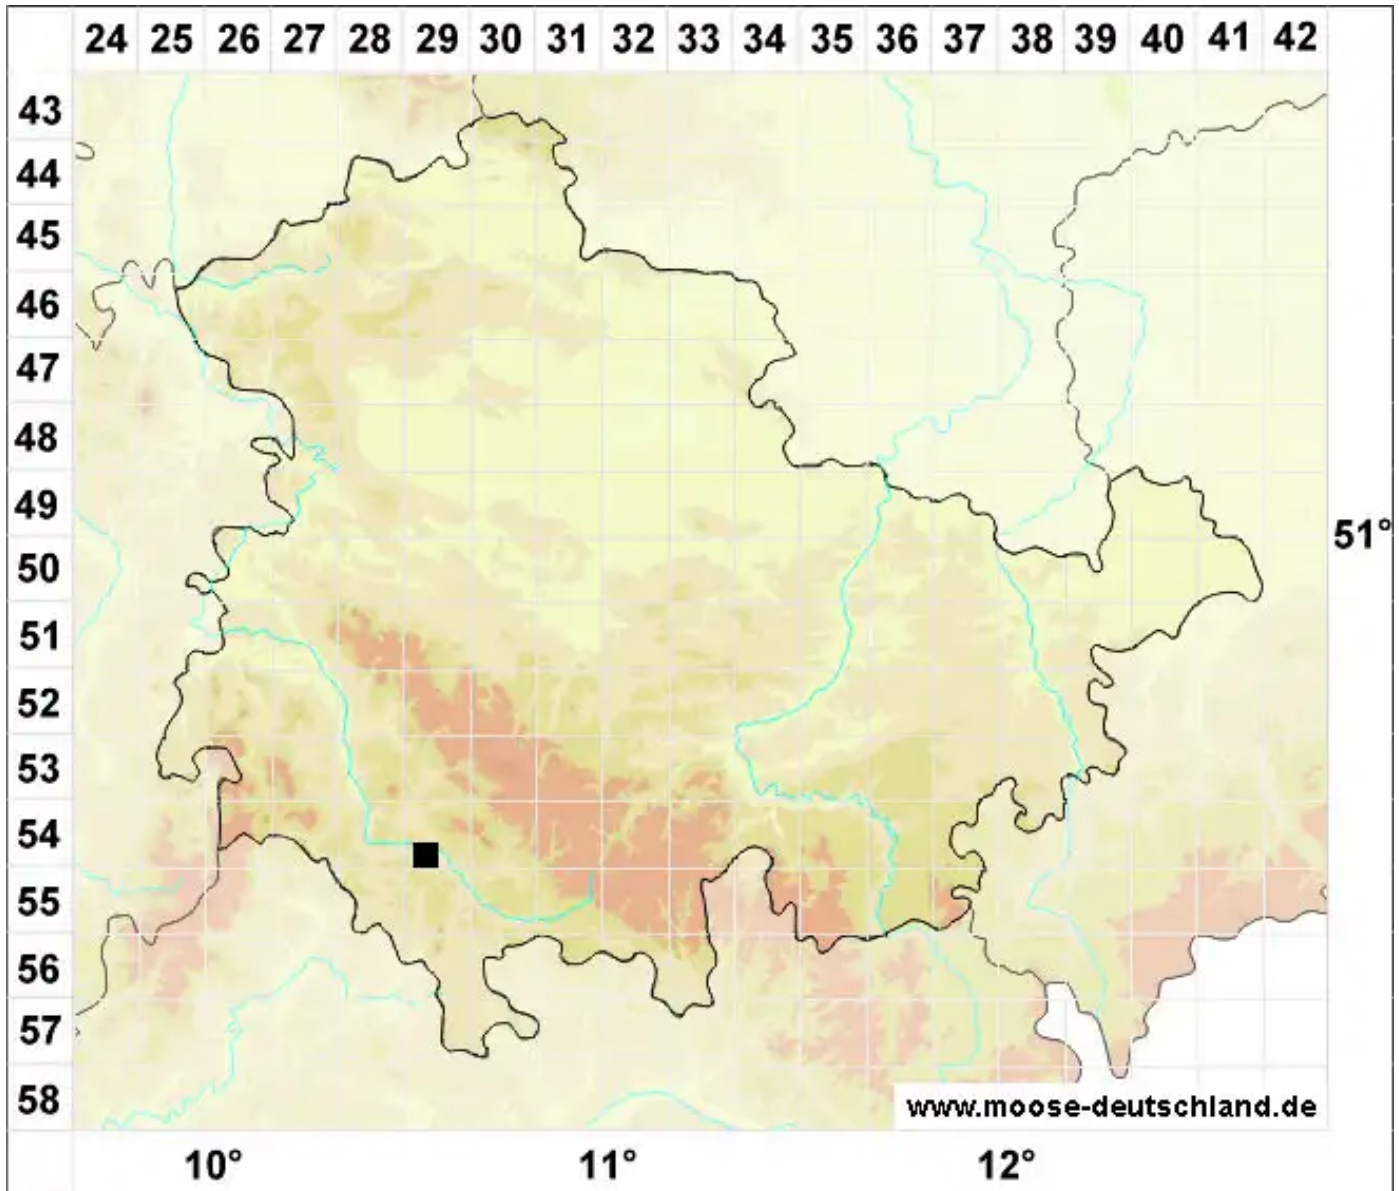

Scleropodium cespitans (Müll.Hal.) L.F.Koch

Rasiges Grünstängelmoos

Legende:

Symbole:

Ausgefülltes Symbol:
Zeitraum von 1980 bis heute (Aktuelle Angabe)

Leeres Symbol:
Zeitraum vor 1980 (Altangabe)

Quadrat: Herbarbeleg