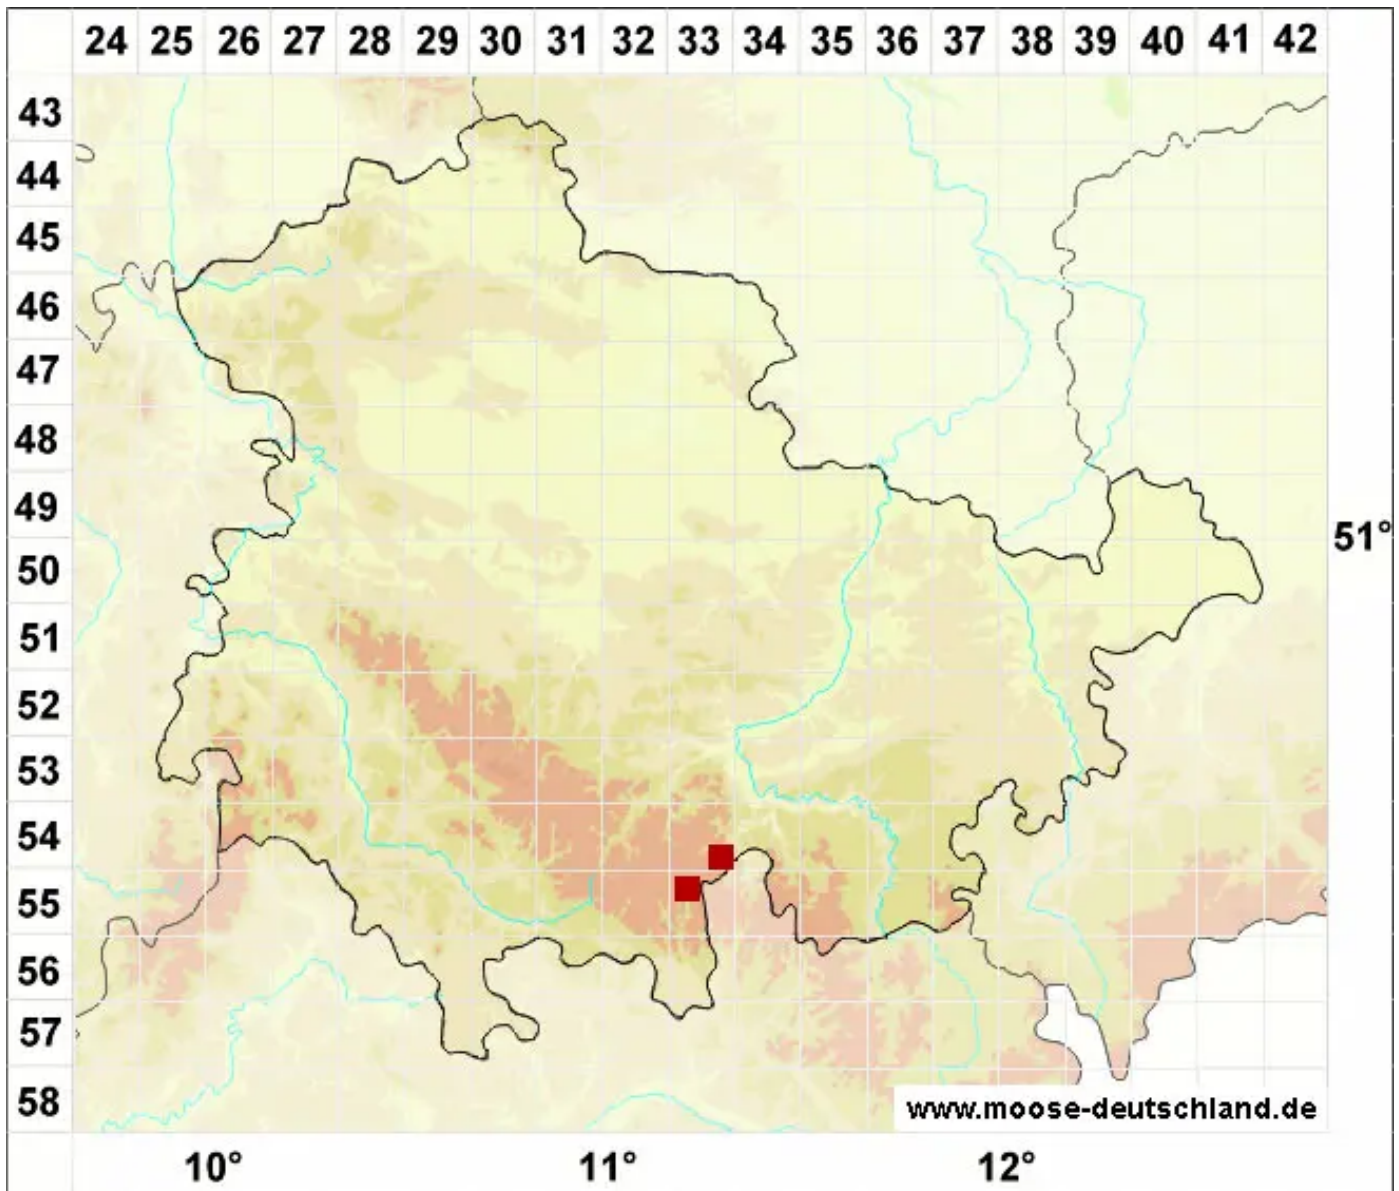

Palustriella commutata (Hedw.) Ochyra var. commutata

Echtes Veränderliches Sichel-Starknervmoos

Legende:

Symbole:

Ausgefülltes Symbol:
Zeitraum von 1980 bis heute (Aktuelle Angabe)

Leeres Symbol:
Zeitraum vor 1980 (Altangabe)

Quadrat: Herbarbeleg