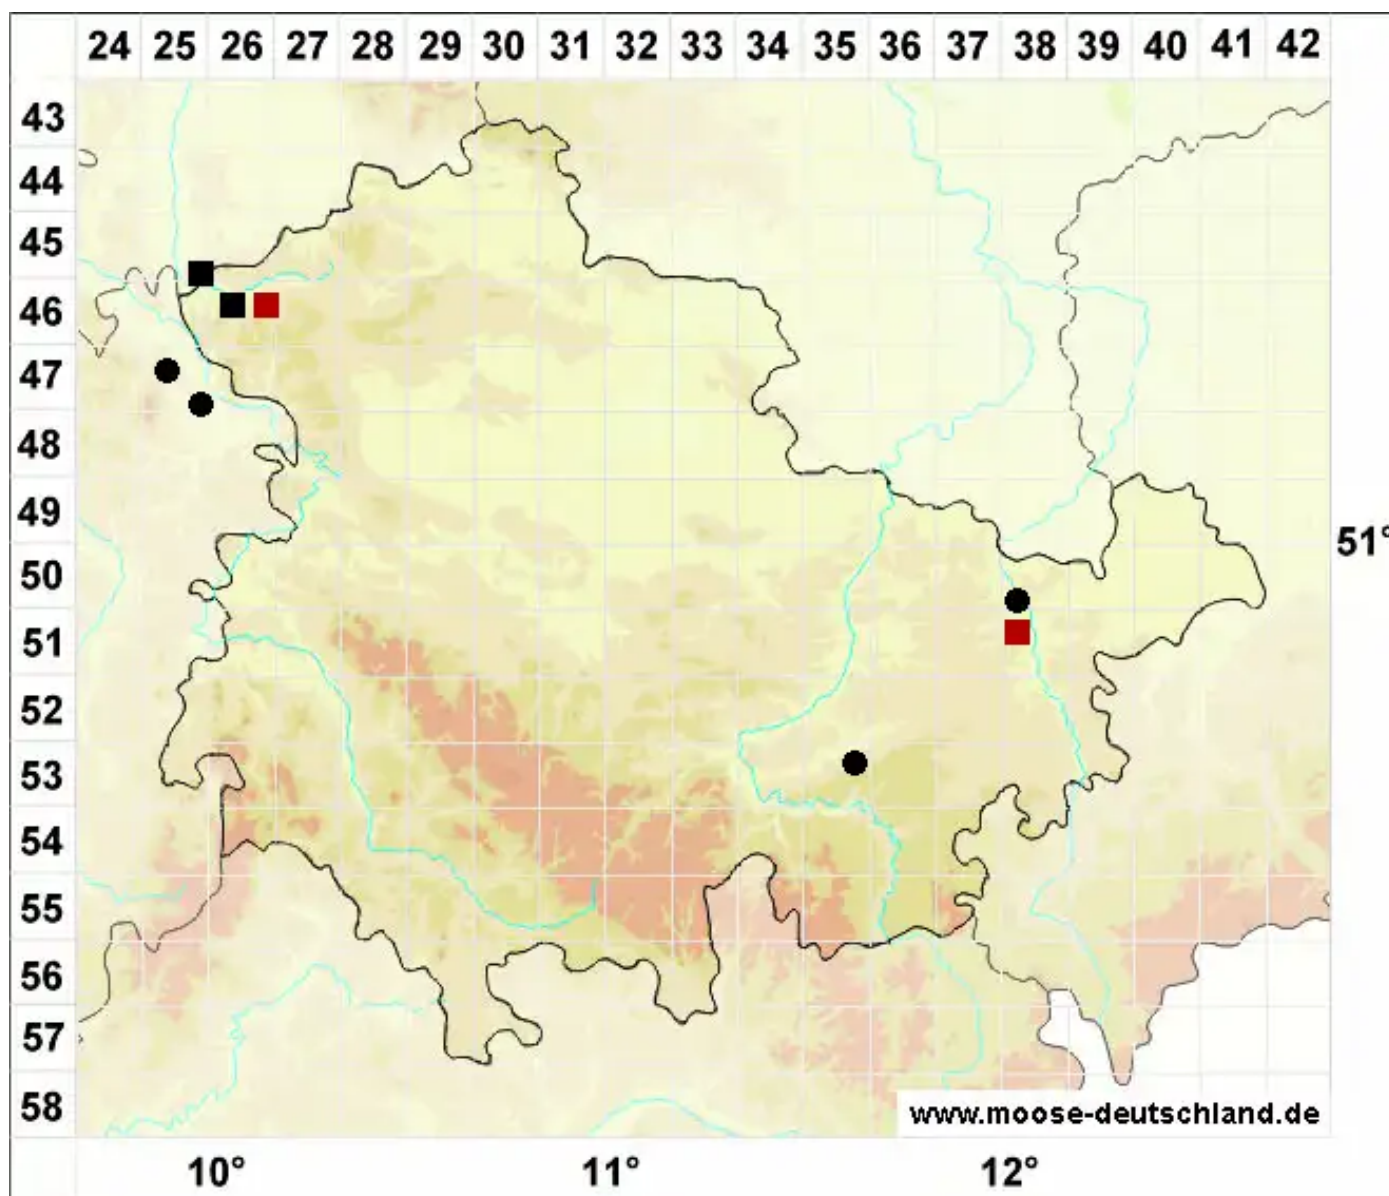

# Conardia compacta (Müll.Hal.) H.Rob.

Dichtes Kleinschnabeldeckelmoos

Legende:

**Symbole:**

Ausgefülltes Symbol:  
Zeitraum von 1980 bis heute (Aktuelle Angabe)

Leeres Symbol:  
Zeitraum vor 1980 (Altangabe)

Quadrat: Herbarbeleg