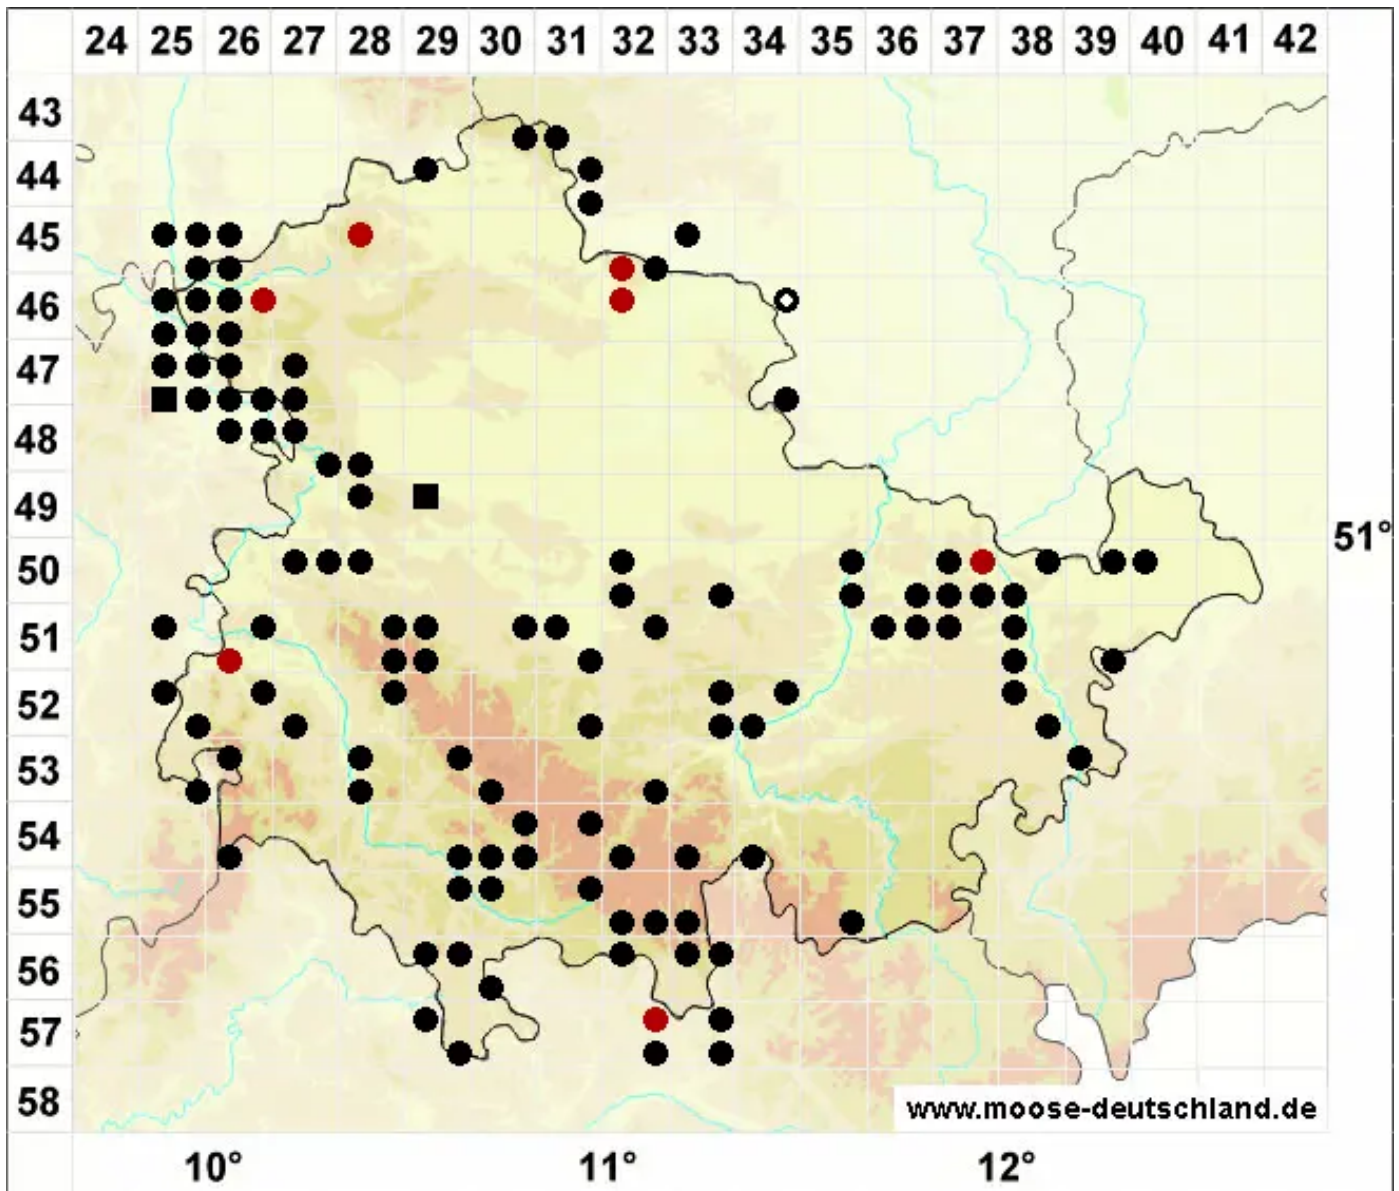

# Rhynchostegium confertum (Dicks.) Schimp.

Unscheinbares Schnabeldeckelmoos

Legende:

- Symbole:**
- Ausgefülltes Symbol:  
Zeitraum von 1980 bis heute (Aktuelle Angabe)
  - Leeres Symbol:  
Zeitraum vor 1980 (Altangabe)
  - Quadrat: Herbarbeleg