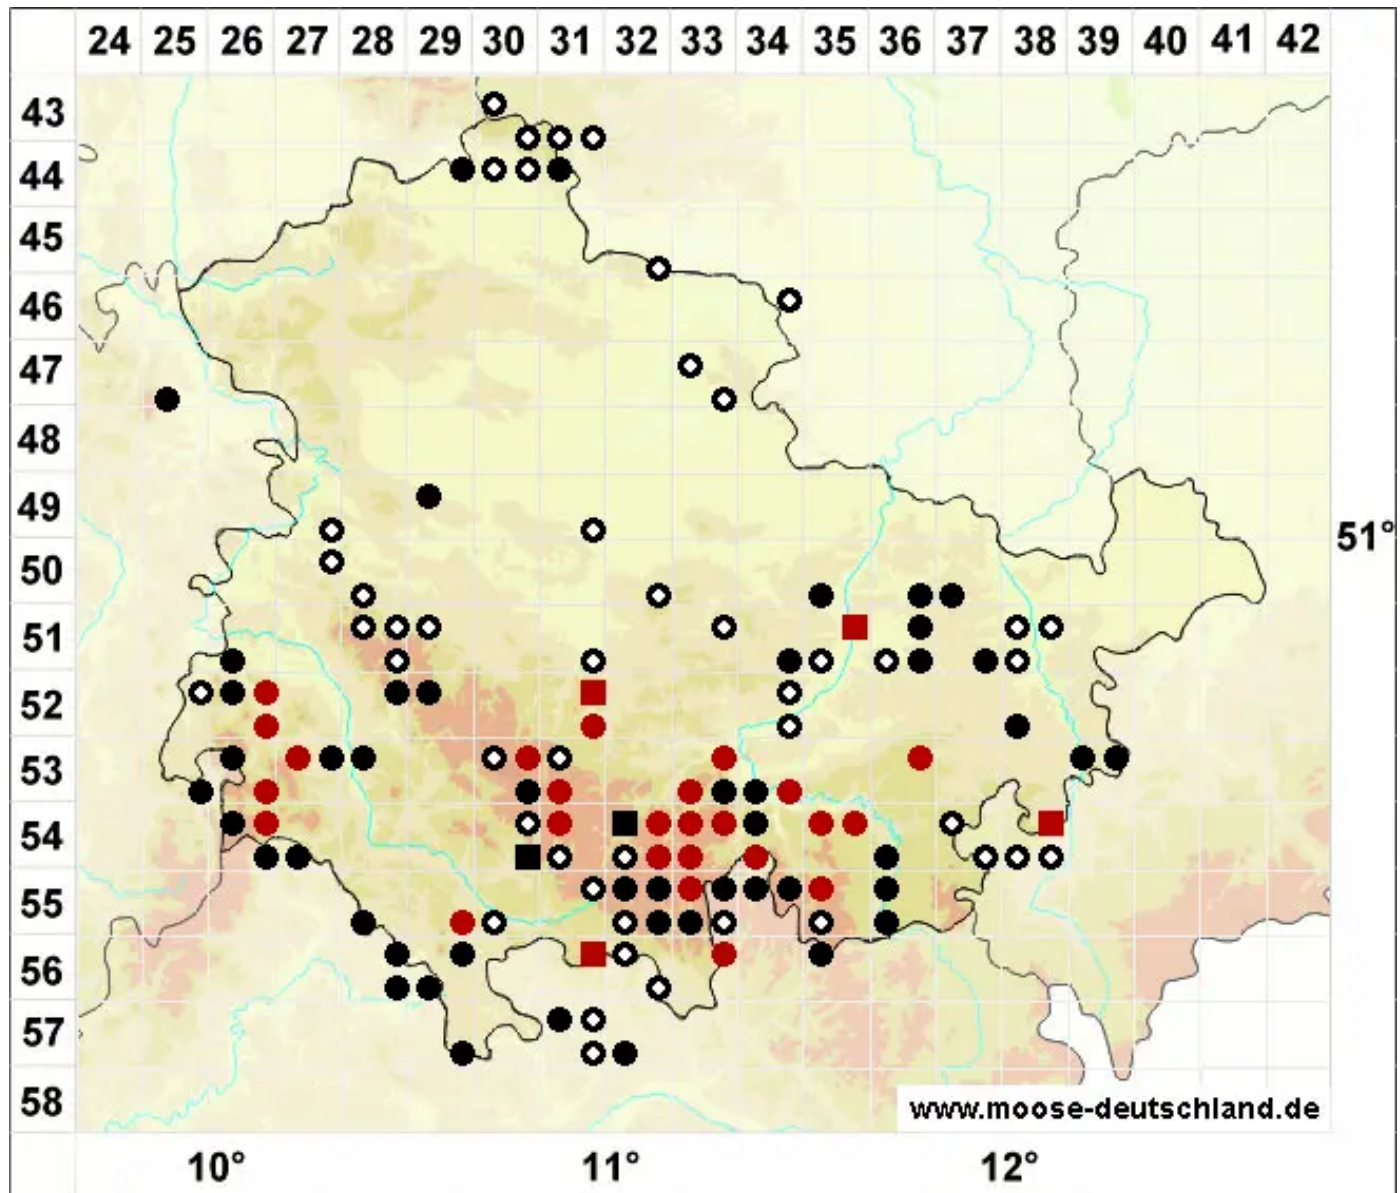

# *Ptilium crista-castrensis* (Hedw.) De Not.

Echtes Federmoos, Farnwedelmoos

Legende:

- Symbole:**
- Ausgefülltes Symbol:  
Zeitraum von 1980 bis heute (Aktuelle Angabe)
  - Leeres Symbol:  
Zeitraum vor 1980 (Altangabe)
  - Quadrat: Herbarbeleg