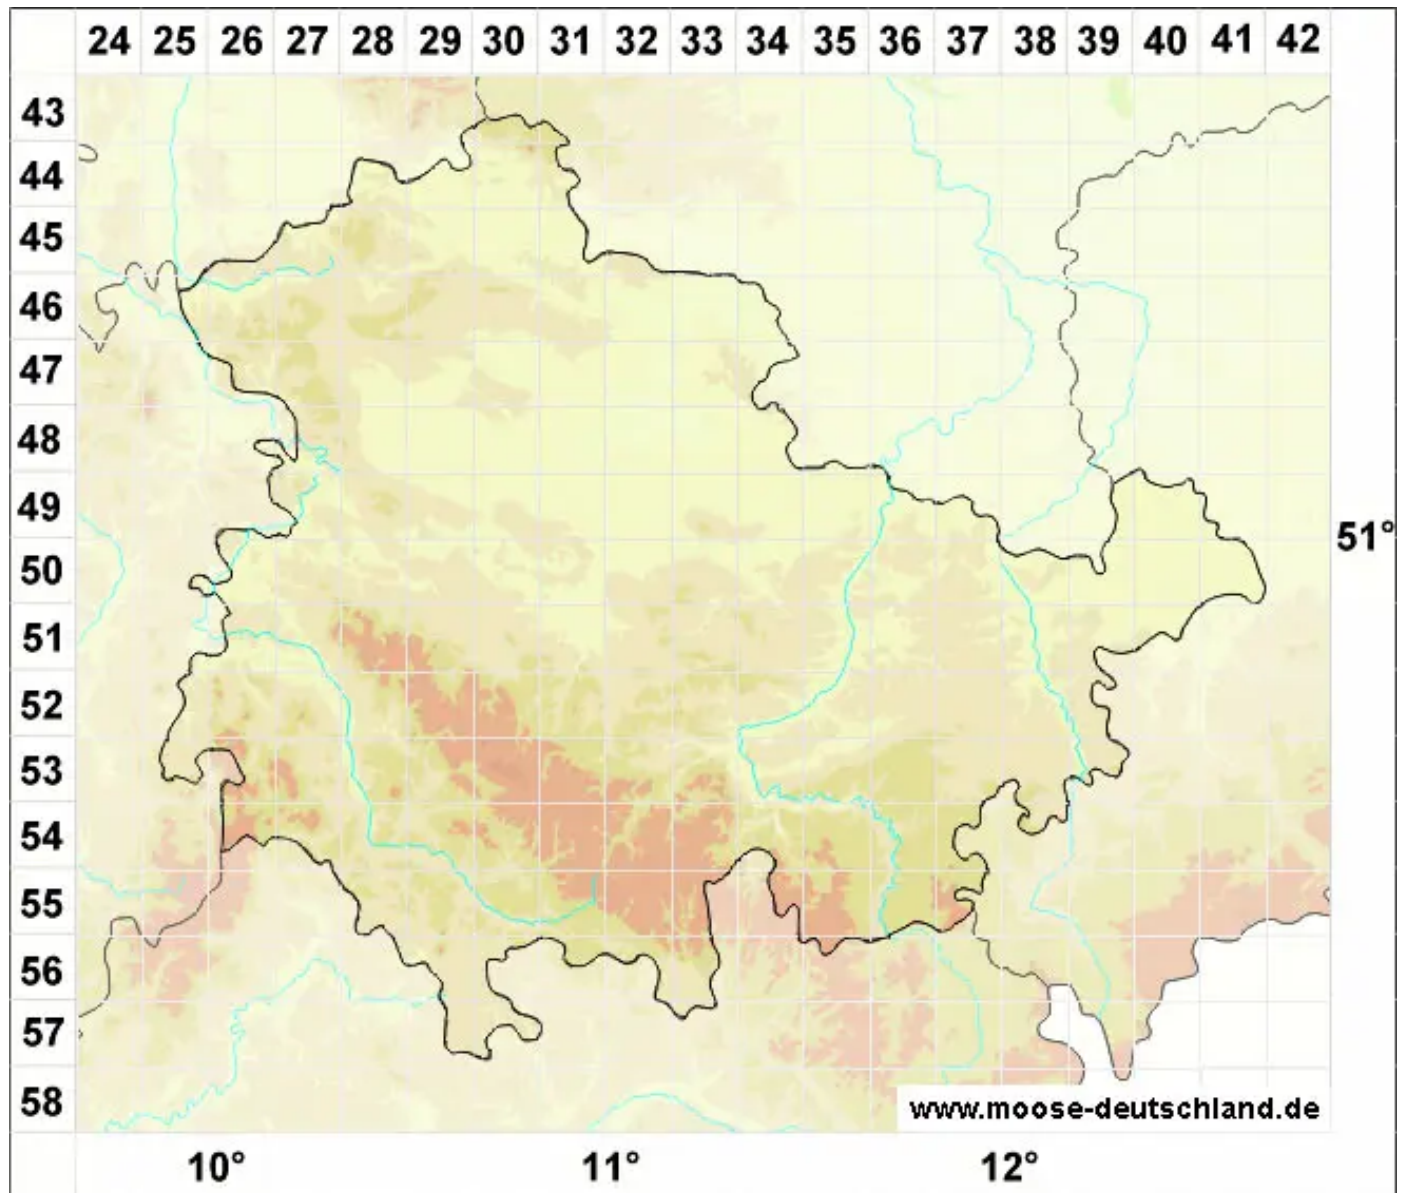

Cratoneuron curvicaule (Jur.) G.Roth

Schönflügelmoos

Legende:

- Symbole:**
- Ausgefülltes Symbol:
Zeitraum von 1980 bis heute (Aktuelle Angabe)
 - Leeres Symbol:
Zeitraum vor 1980 (Altangabe)
 - Quadrat: Herbarbeleg