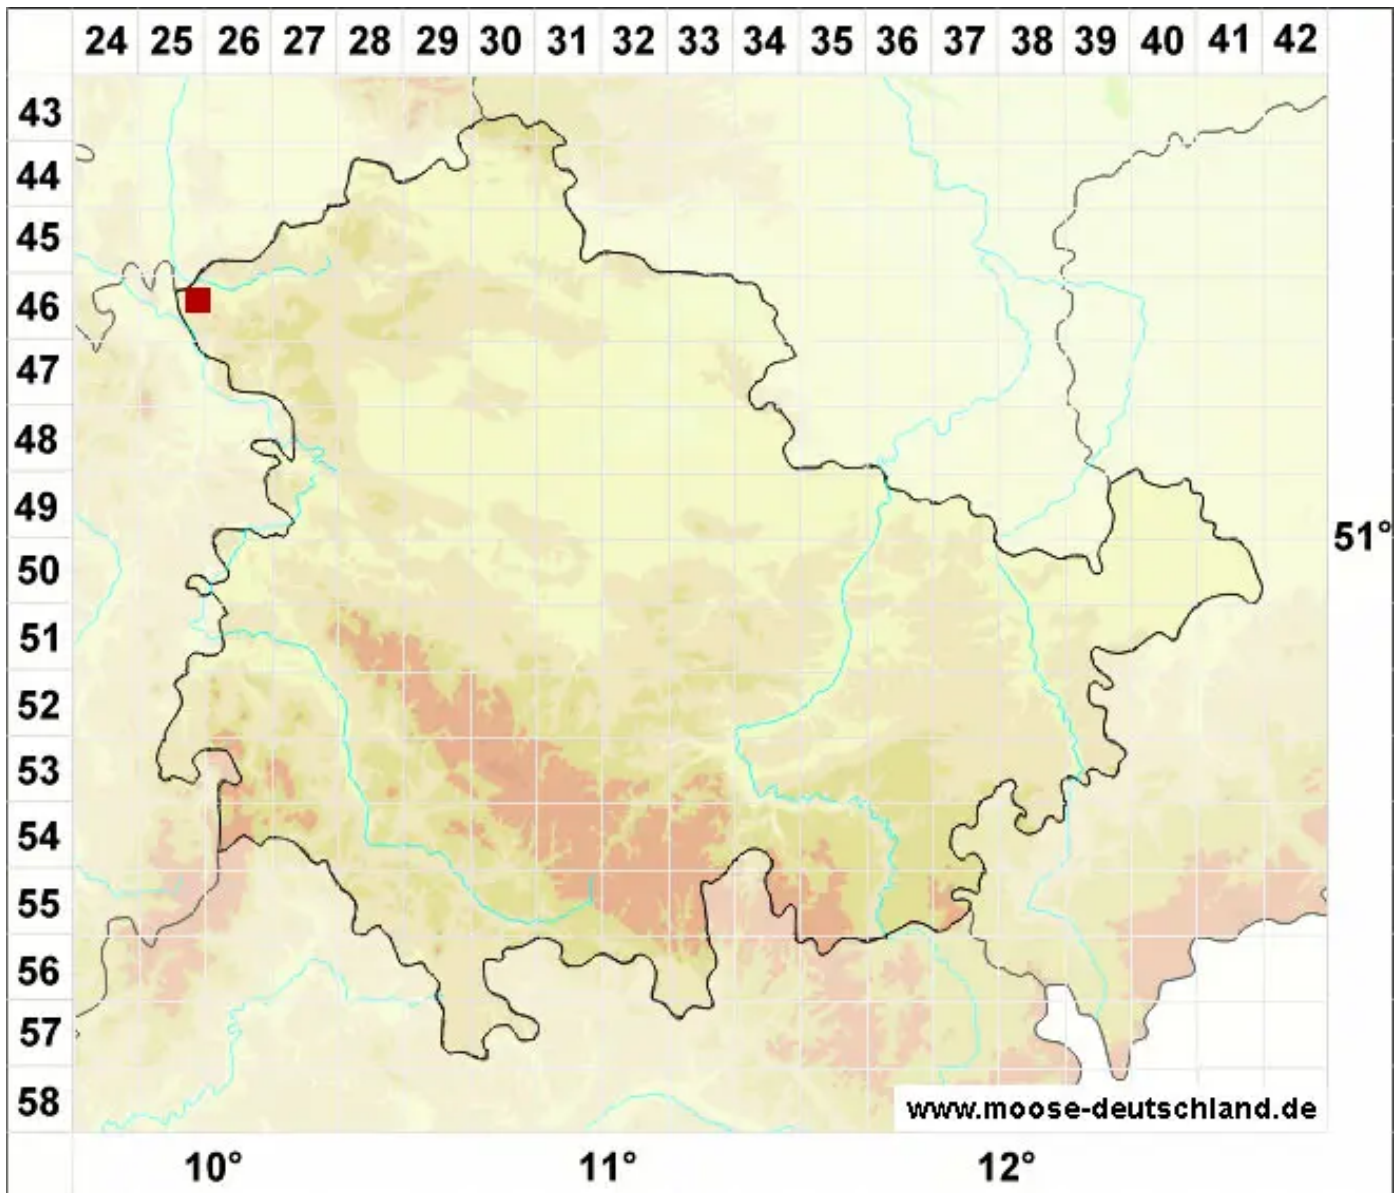

Rhynchostegiella curviseta (Brid.) Limpr.

Krummstieliges Kleinschnabeldeckelmoos

Legende:

Symbole:

Ausgefülltes Symbol:
Zeitraum von 1980 bis heute (Aktuelle Angabe)

Leeres Symbol:
Zeitraum vor 1980 (Altangabe)

Quadrat: Herbarbeleg