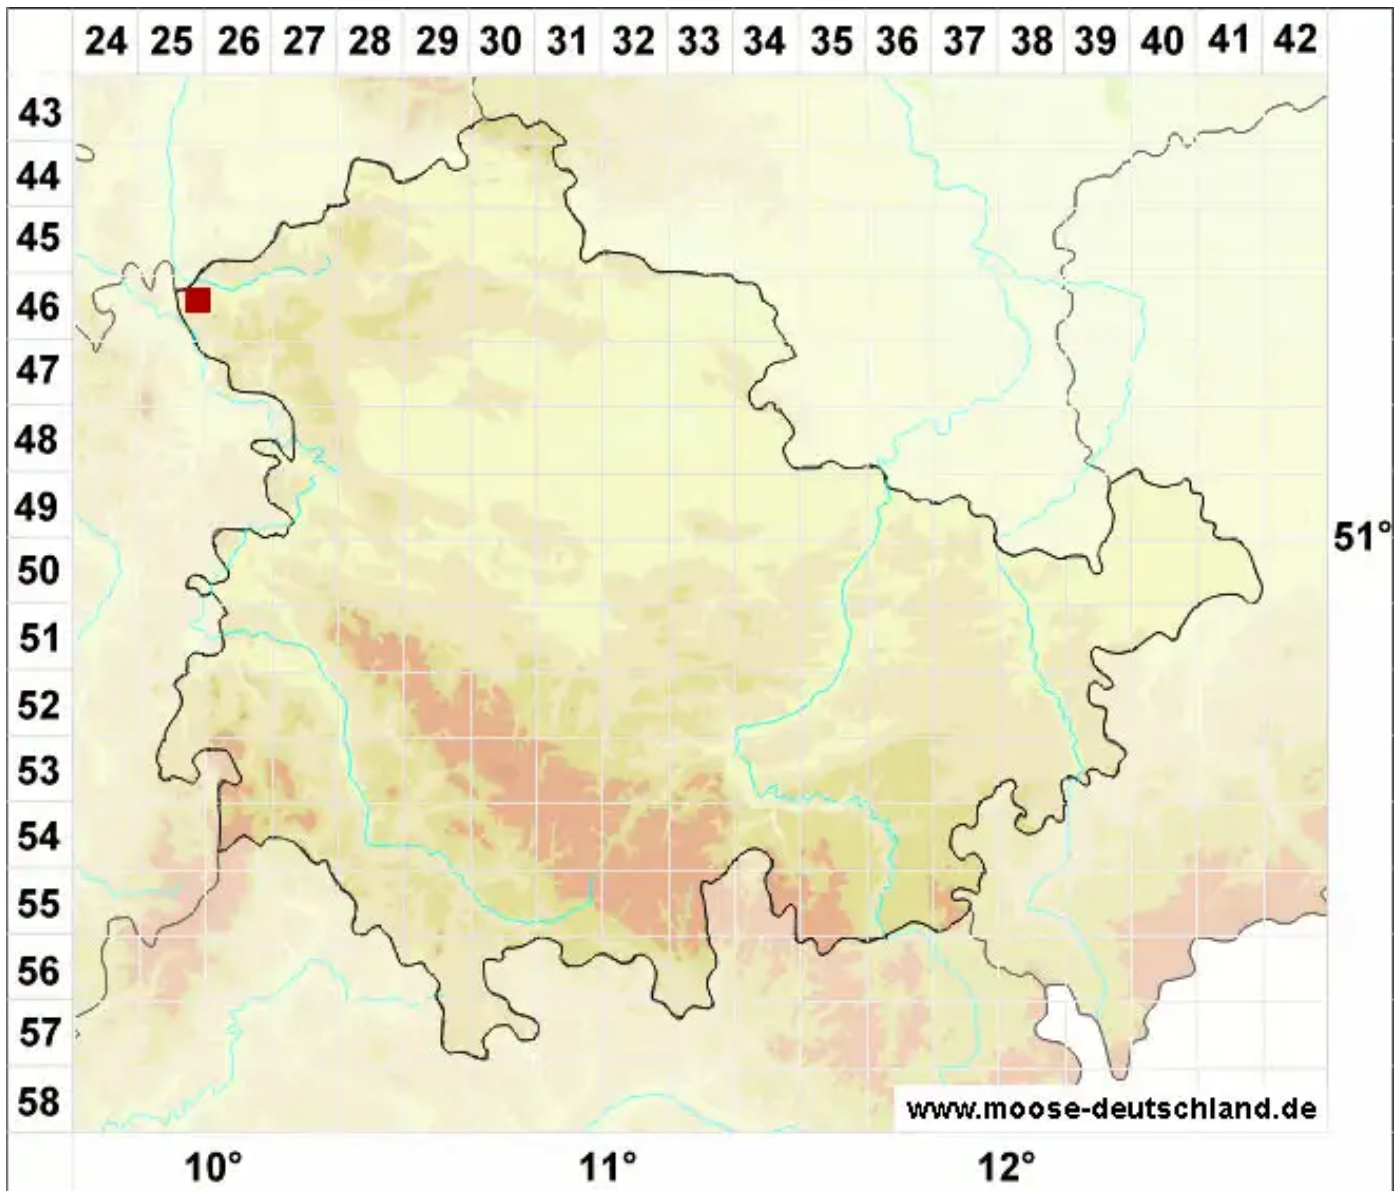

Rhynchostegiella curviseta (Brid.) Limpr.

Krummstieliges Kleinschnabeldeckelmoos

Legende:

- Symbole:**
- Ausgefülltes Symbol:
Zeitraum von 1980 bis heute (Aktuelle Angabe)
 - Leeres Symbol:
Zeitraum vor 1980 (Altangabe)
 - Quadrat: Herbarbeleg