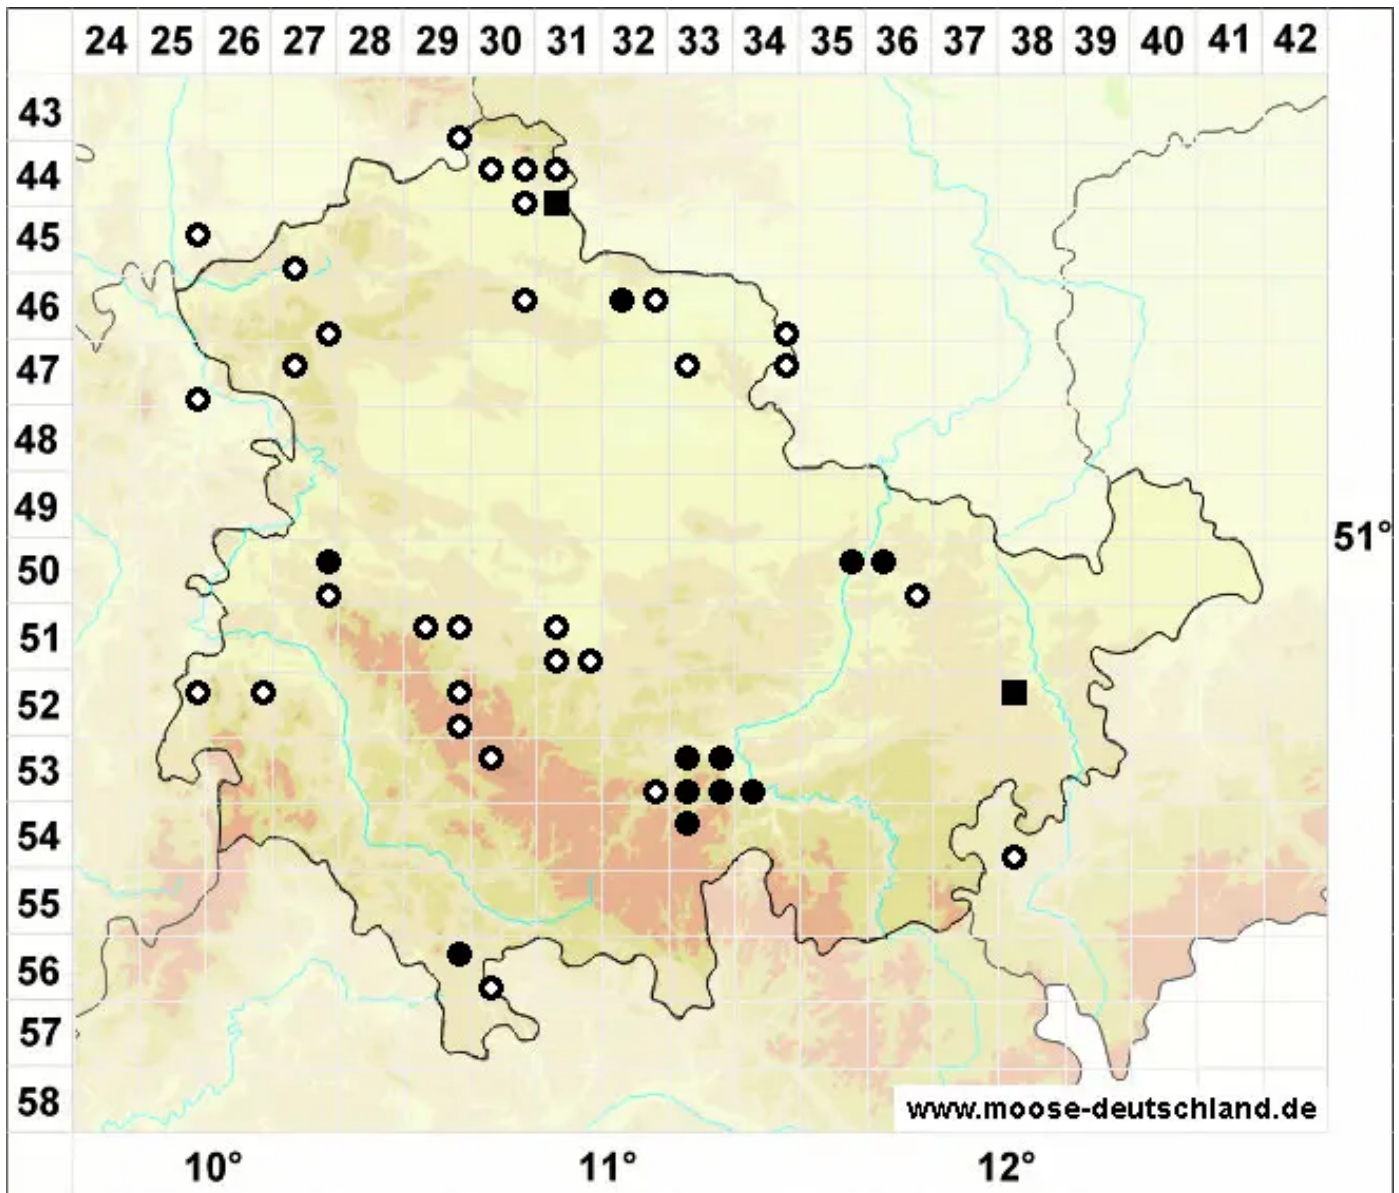

Heterocladium dimorphum (Brid.) Schimp.

Sparriges Wechselzweigmoos, Zweigestaltiges Wechselzweigmoos

Legende:

Symbole:

Ausgefülltes Symbol:
Zeitraum von 1980 bis heute (Aktuelle Angabe)

Leeres Symbol:
Zeitraum vor 1980 (Altangabe)

Quadrat: Herbarbeleg