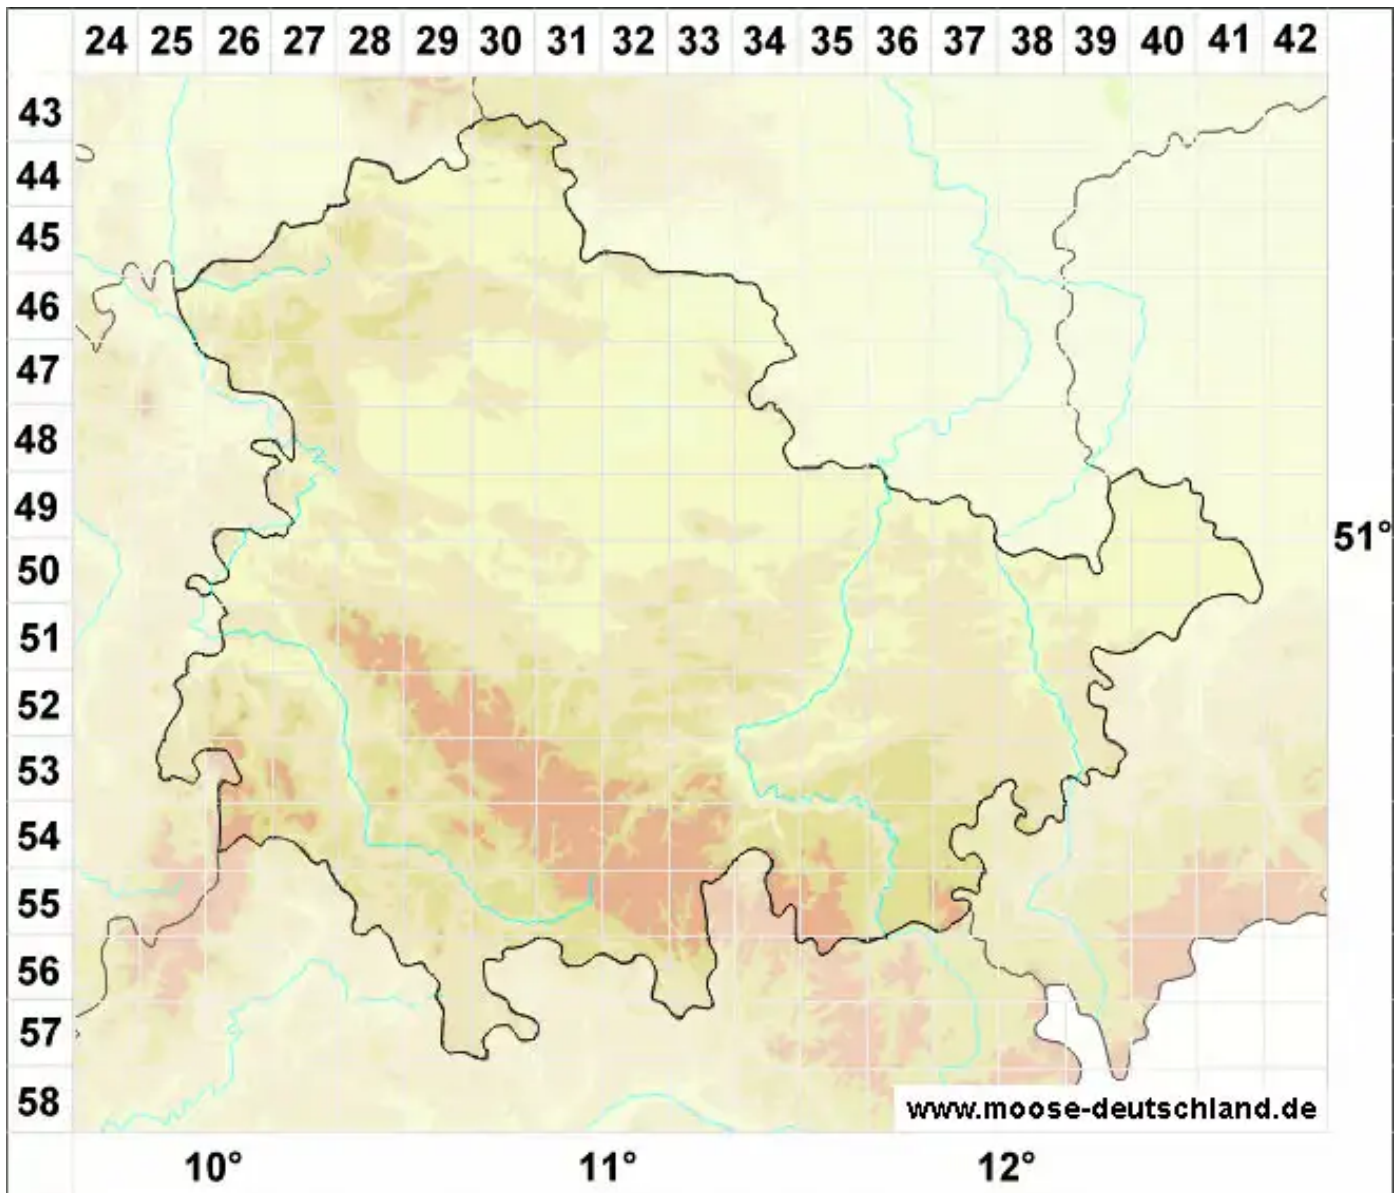

Hypnum revolutum var. dolomiticum (Milde) Mönk.

Dolomiten-Schlafmoos, Dolomit Gekrümmtes Schlafmoos

Legende:

Symbole:

Ausgefülltes Symbol:
Zeitraum von 1980 bis heute (Aktuelle Angabe)

Leeres Symbol:
Zeitraum vor 1980 (Altangabe)

Quadrat: Herbarbeleg