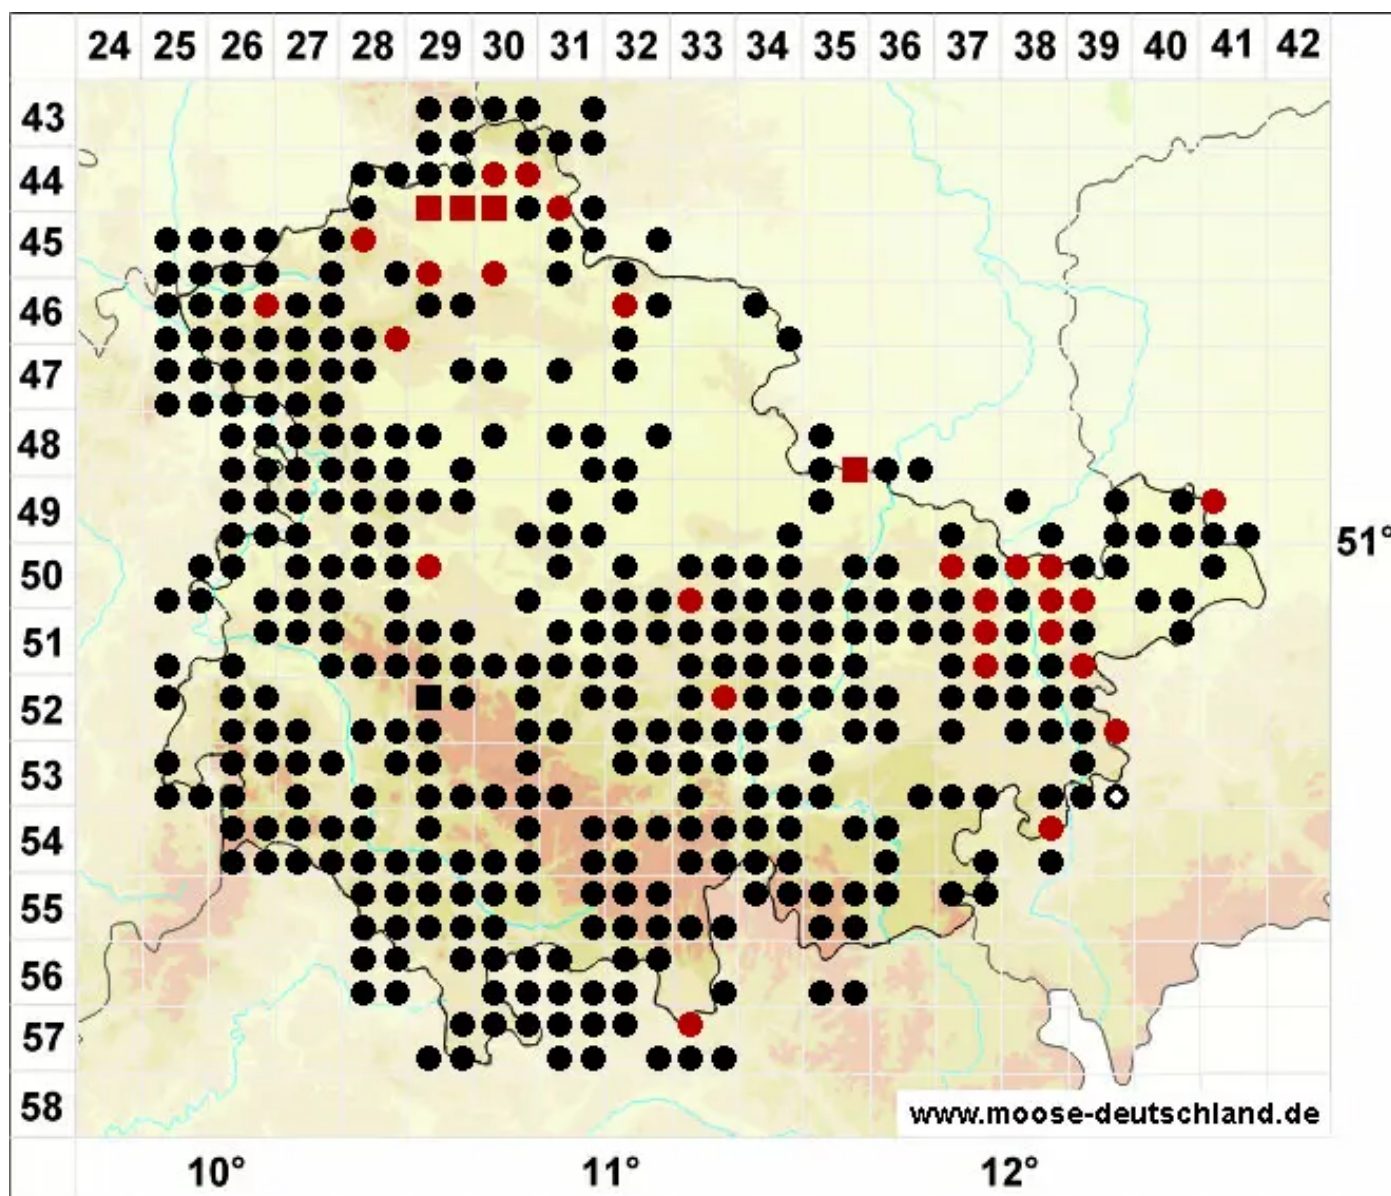

# Cratoneuron filicinum (Hedw.) Spruce

Farnähnliches Starknervmoos

Legende:

**Symbole:**

Ausgefülltes Symbol:  
Zeitraum von 1980 bis heute (Aktuelle Angabe)

Leeres Symbol:  
Zeitraum vor 1980 (Altangabe)

Quadrat: Herbarbeleg