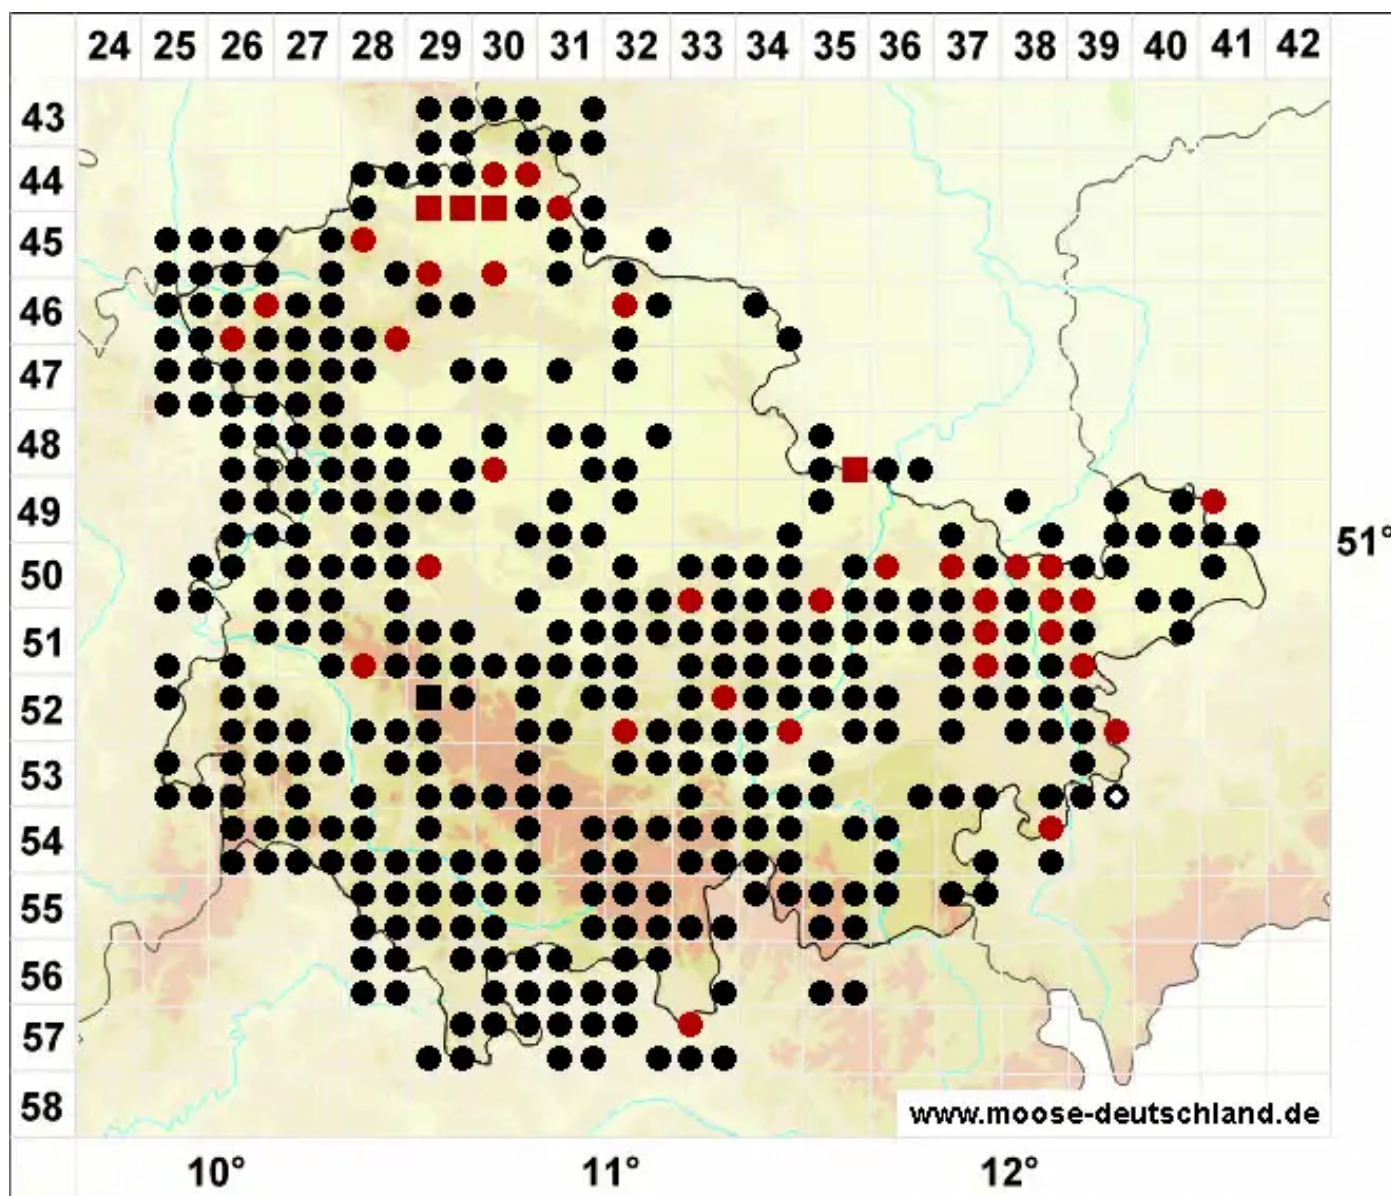

# Cratoneuron filicinum (Hedw.) Spruce

Farnähnliches Starknervmoos

Legende:

**Symbole:**  
Ausgefülltes Symbol:  
Zeitraum von 1980 bis heute (Aktuelle Angabe)  
Leeres Symbol:  
Zeitraum vor 1980 (Altangabe)  
Quadrat: Herbarbeleg