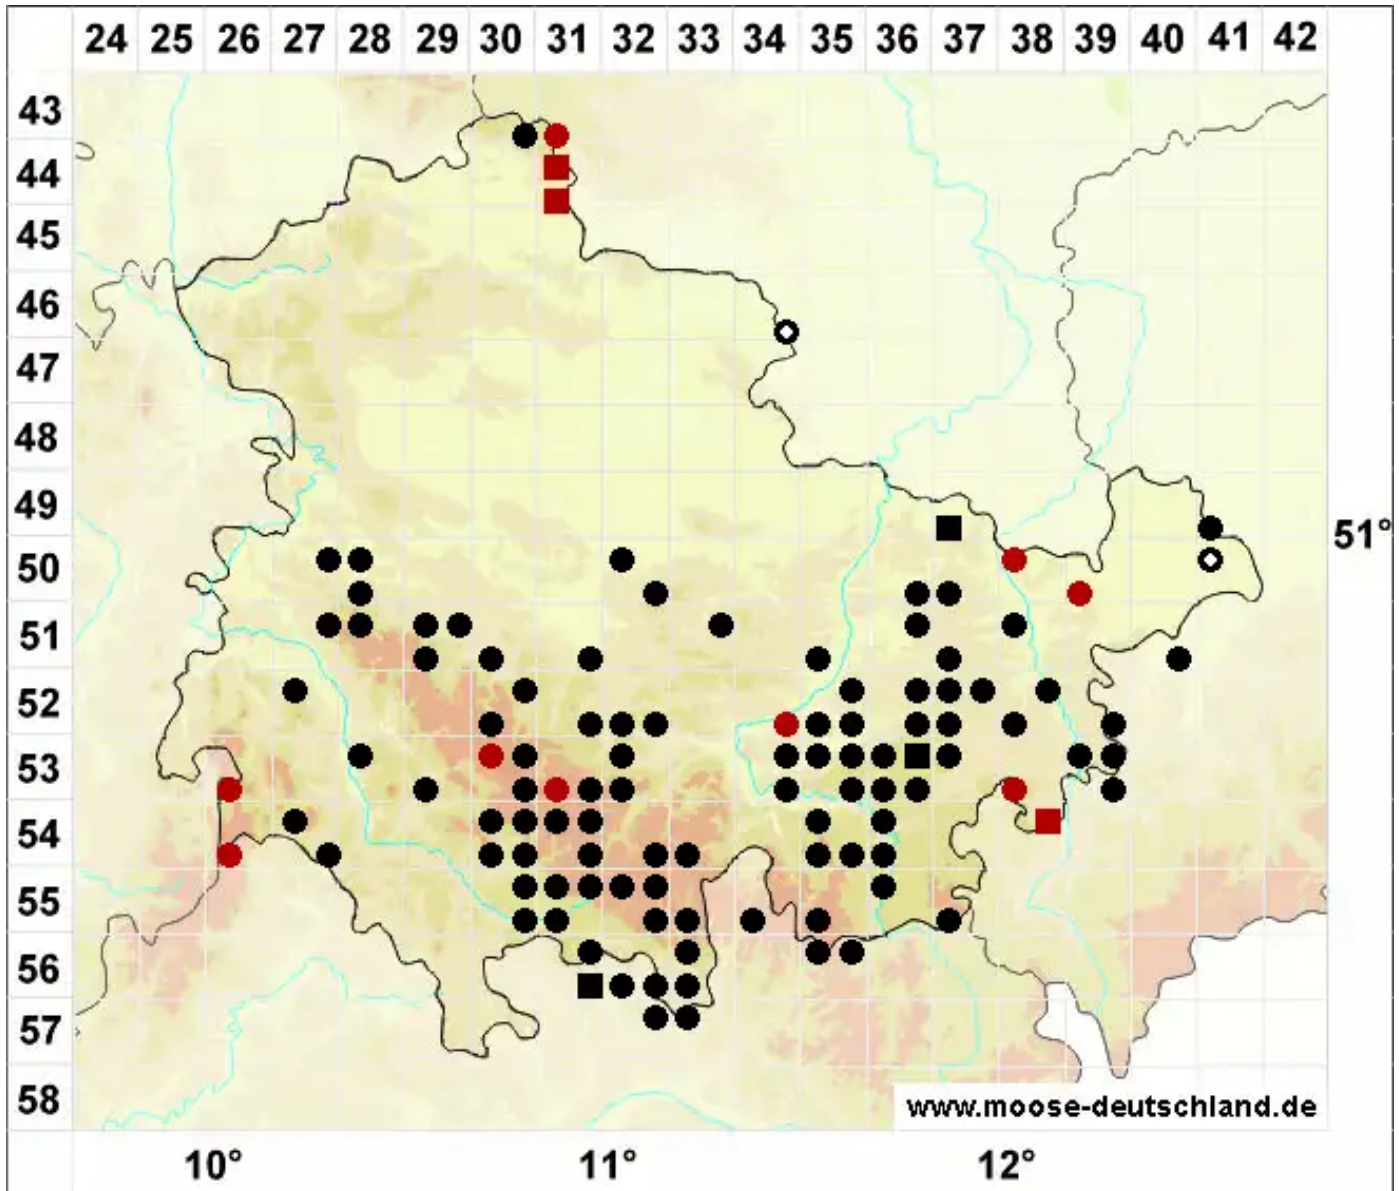

# Warnstorfia fluitans (Hedw.) Loeske

Flutendes Moorsichelmoos

Legende:

- Symbole:**
- Ausgefülltes Symbol:  
Zeitraum von 1980 bis heute (Aktuelle Angabe)
  - Leeres Symbol:  
Zeitraum vor 1980 (Altangabe)
  - Quadrat: Herbarbeleg