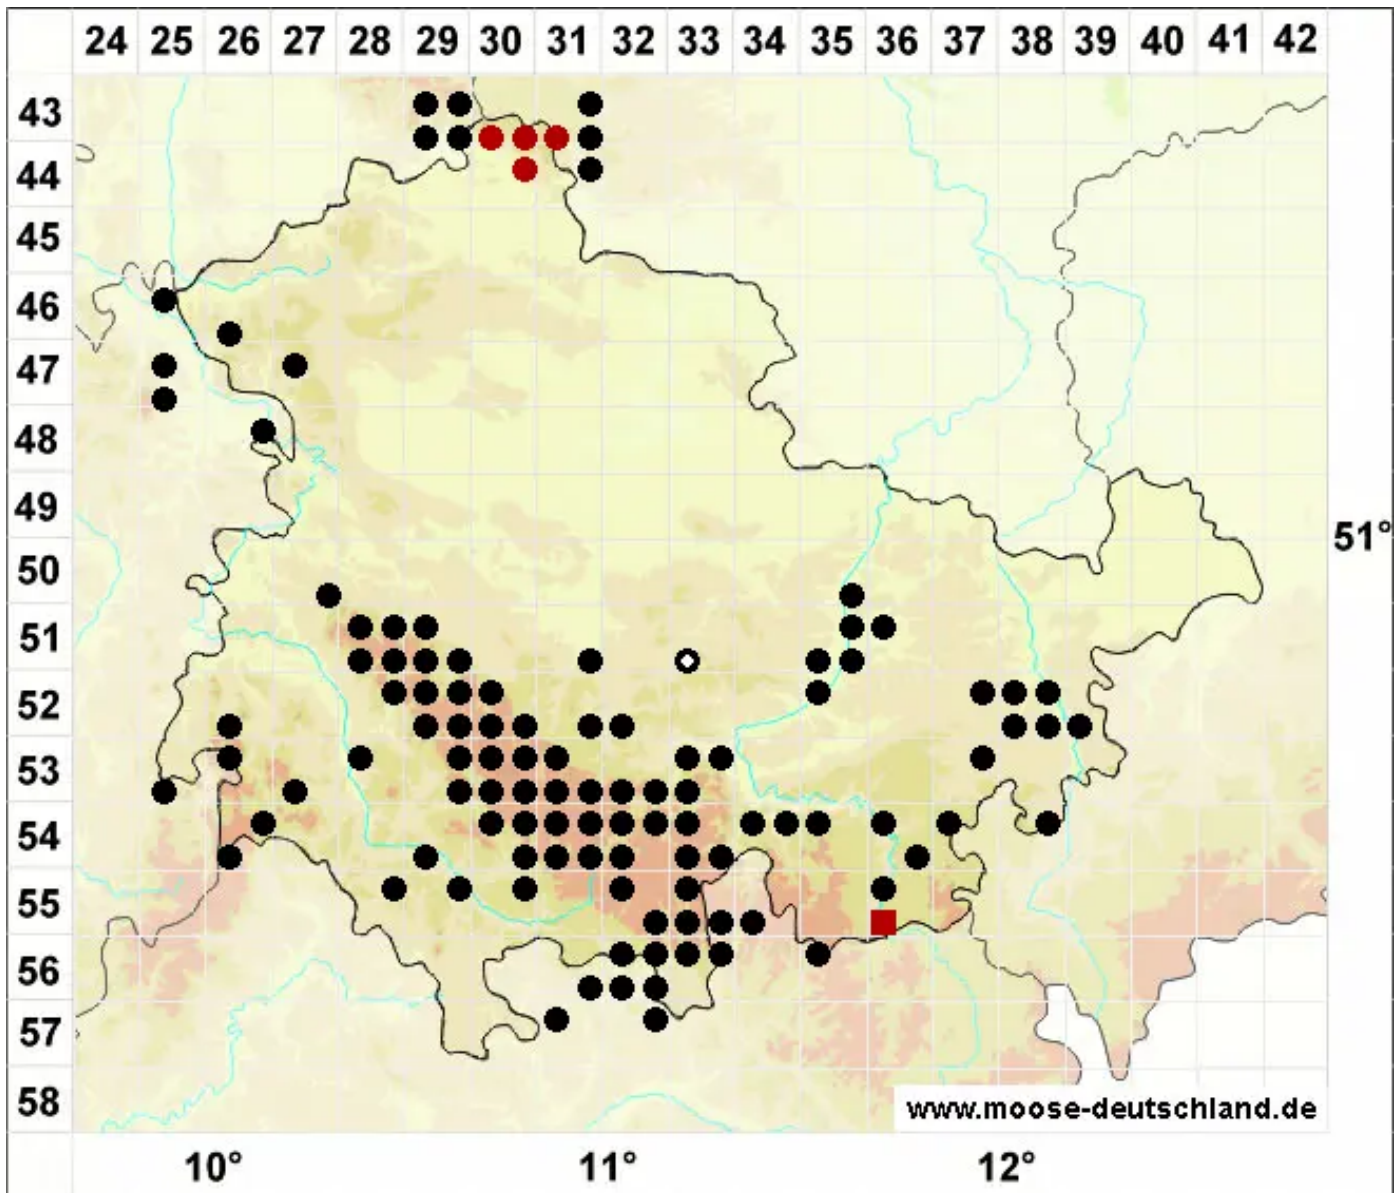

# Hygroamblystegium fluviatile (Hedw.) Loeske

Fluß-Wasserstumpfdeckelmoos

Legende:

**Symbole:**

Ausgefülltes Symbol:  
Zeitraum von 1980 bis heute (Aktuelle Angabe)

Leeres Symbol:  
Zeitraum vor 1980 (Altangabe)

Quadrat: Herbarbeleg