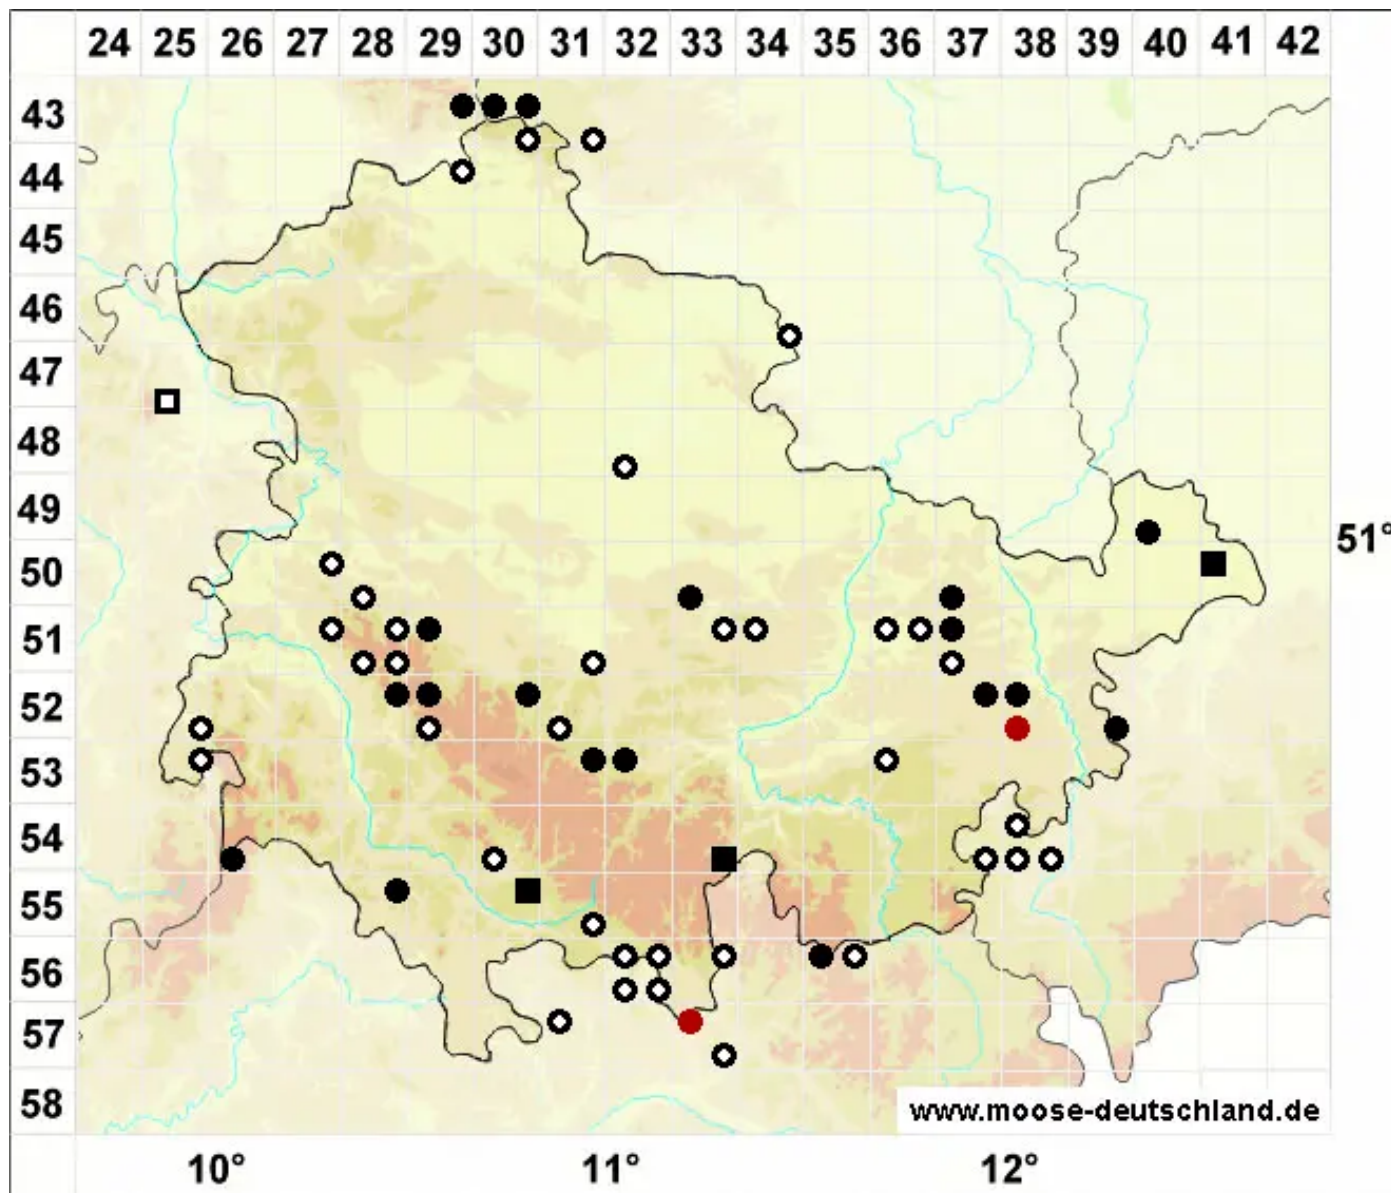

Calliergon giganteum (Schimp.) Kindb.

Riesen-Schönmoos

Legende:

- Symbole:**
- Ausgefülltes Symbol:
Zeitraum von 1980 bis heute (Aktuelle Angabe)
 - Leeres Symbol:
Zeitraum vor 1980 (Altangabe)
 - Quadrat: Herbarbeleg