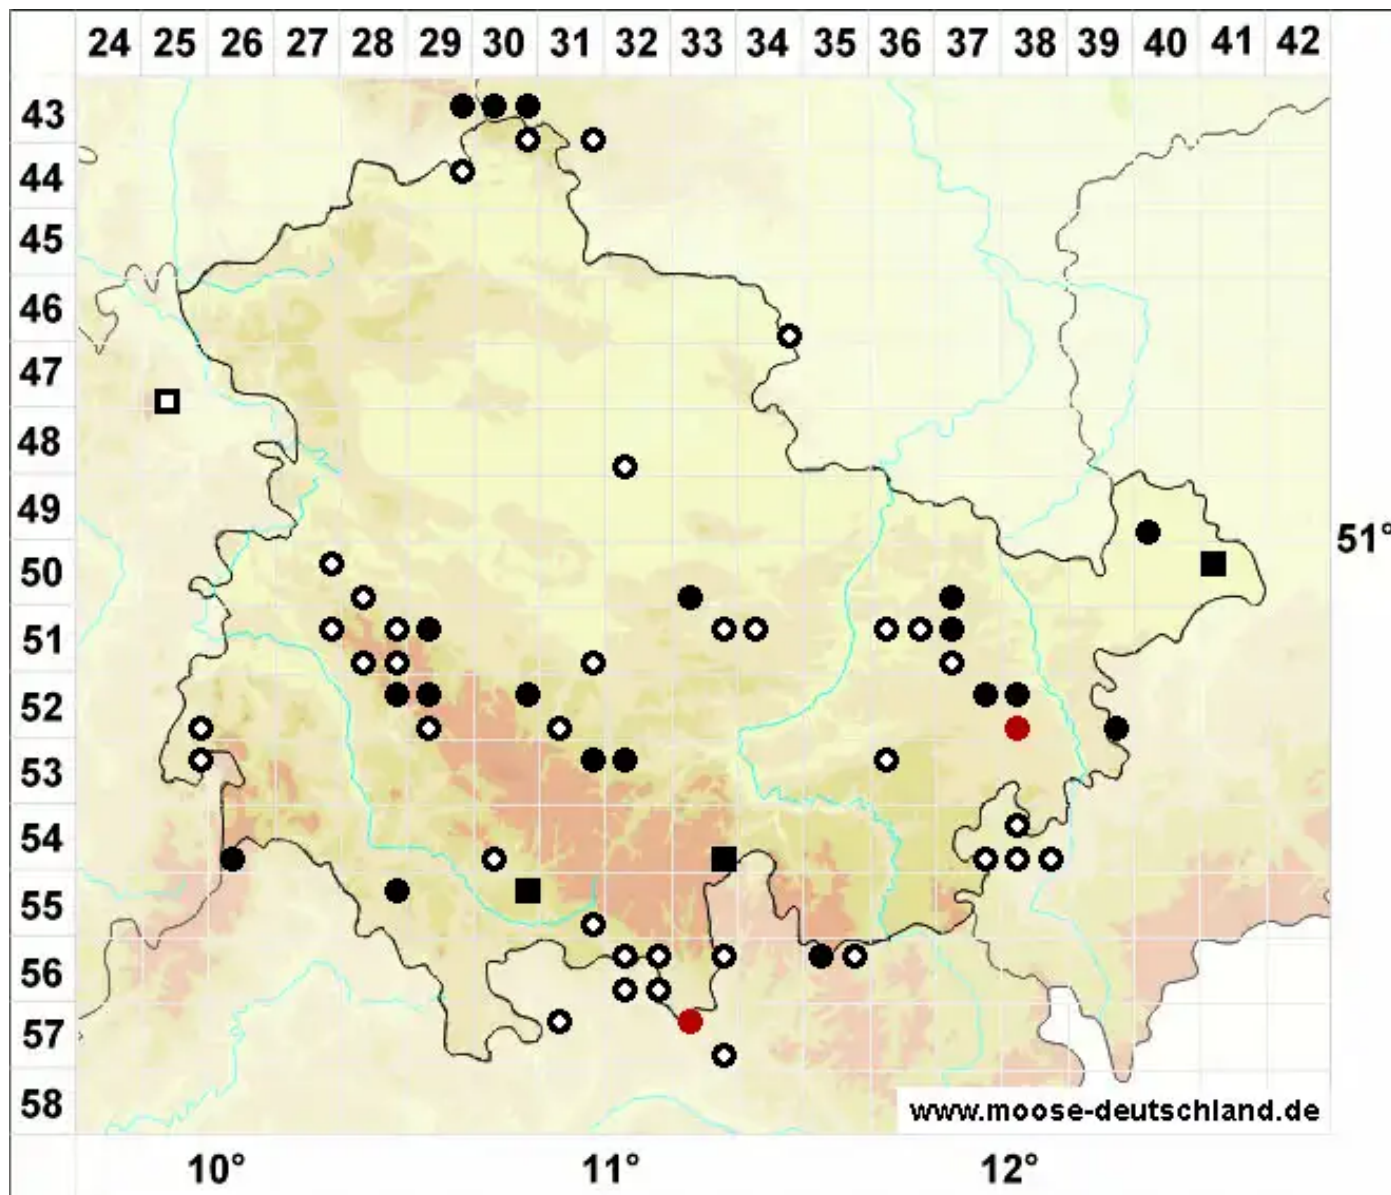

# Calliergon giganteum (Schimp.) Kindb.

Riesen-Schönmoos

Legende:

- Symbole:**
- Ausgefülltes Symbol:  
Zeitraum von 1980 bis heute (Aktuelle Angabe)
  - Leeres Symbol:  
Zeitraum vor 1980 (Altangabe)
  - Quadrat: Herbarbeleg