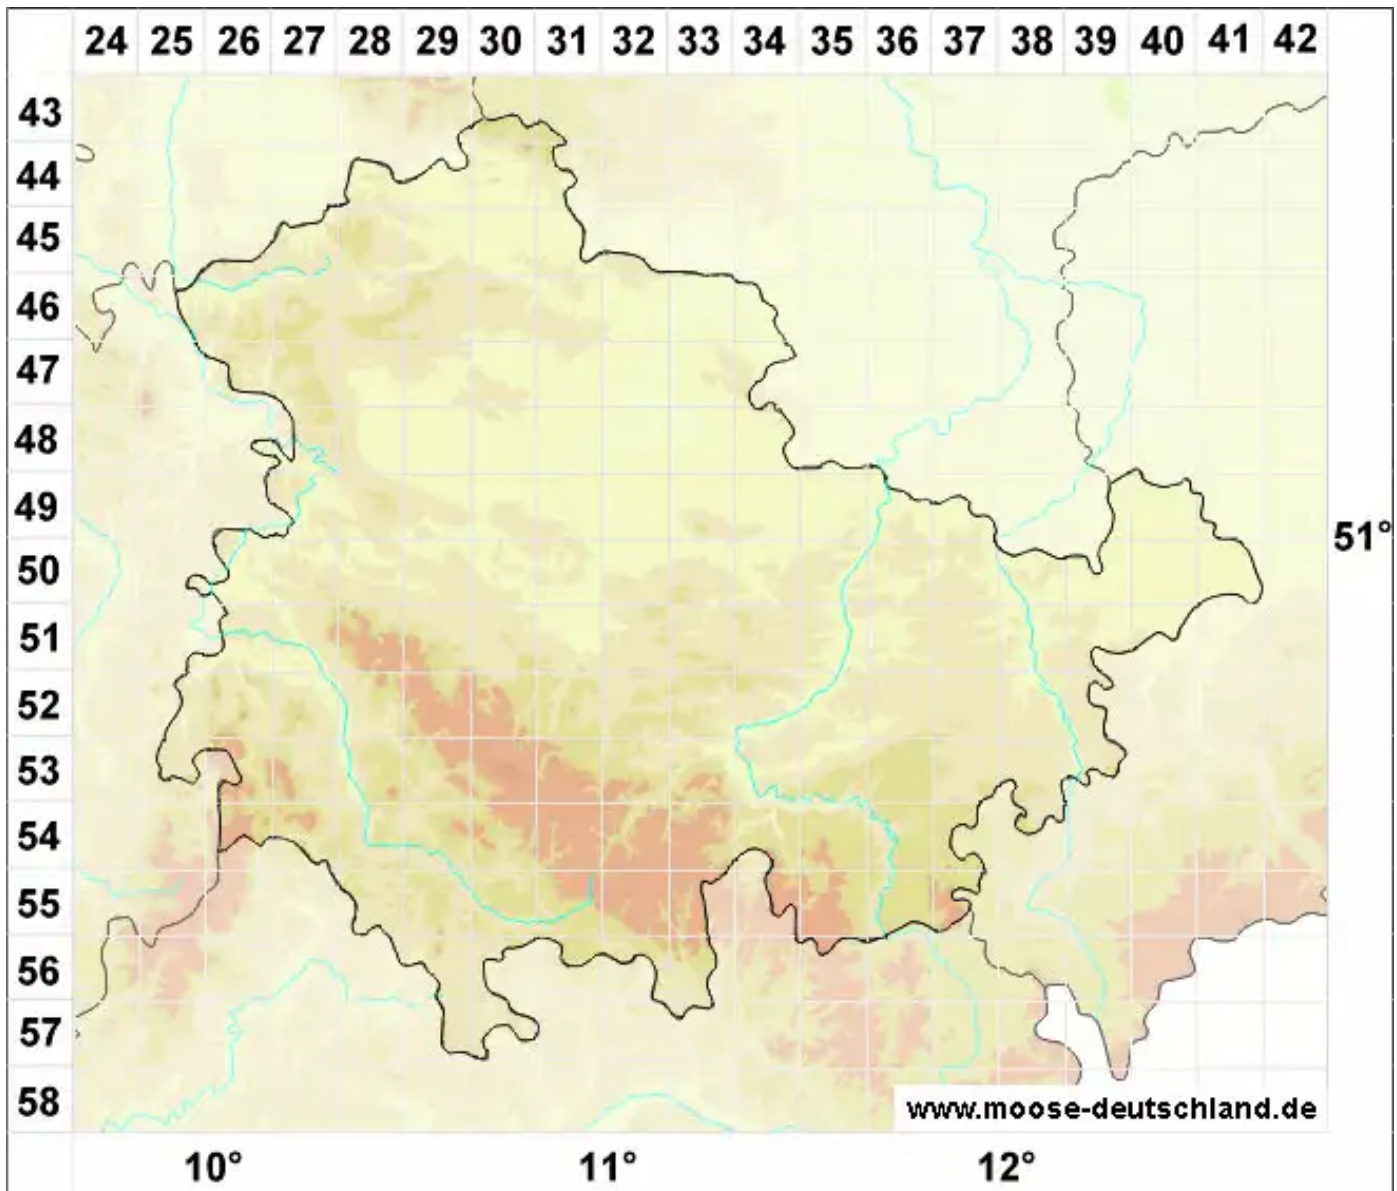

Hypnum revolutum (Mitt.) Lindb.

Rollblatt-Schlafmoos, Gekrümmtes Schlafmoos

Legende:

- Symbole:**
- Ausgefülltes Symbol:
Zeitraum von 1980 bis heute (Aktuelle Angabe)
 - Leeres Symbol:
Zeitraum vor 1980 (Altangabe)
 - Quadrat: Herbarbeleg