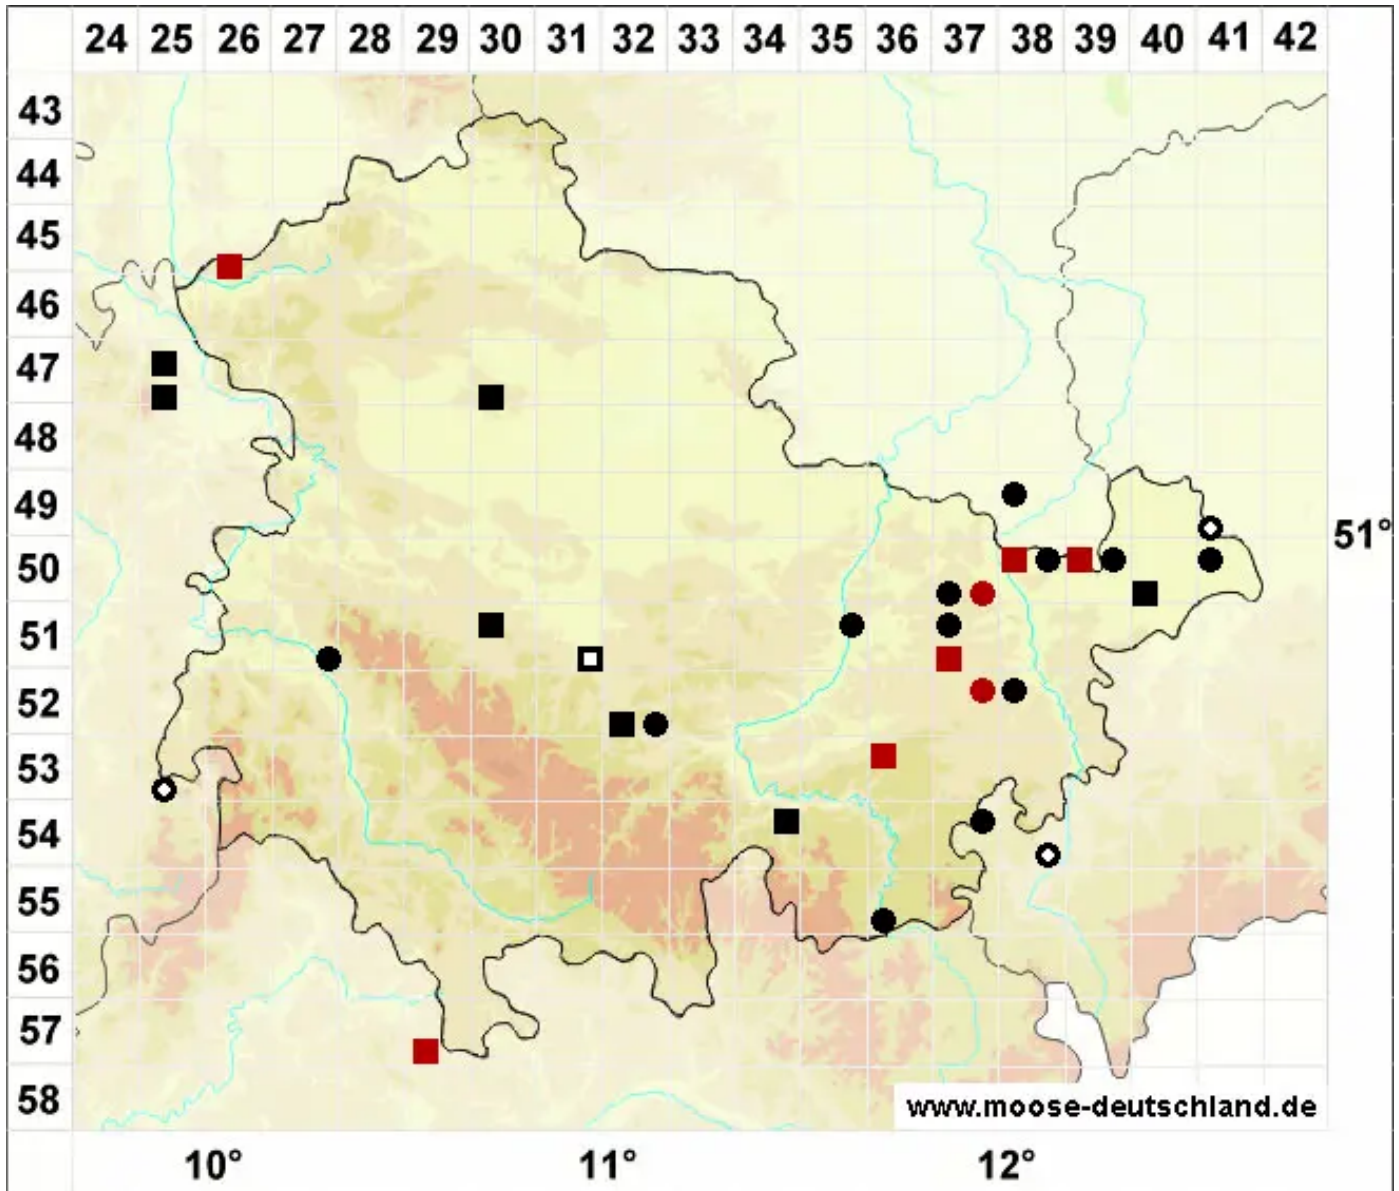

Hygroamblystegium humile (P.Beauv.) Vanderp., Goffinet & H

Niedriges Wasserstumpfdeckelmoos

Legende:

- Symbole:**
- Ausgefülltes Symbol:
Zeitraum von 1980 bis heute (Aktuelle Angabe)
 - Leeres Symbol:
Zeitraum vor 1980 (Altangabe)
 - Quadrat: Herbarbeleg