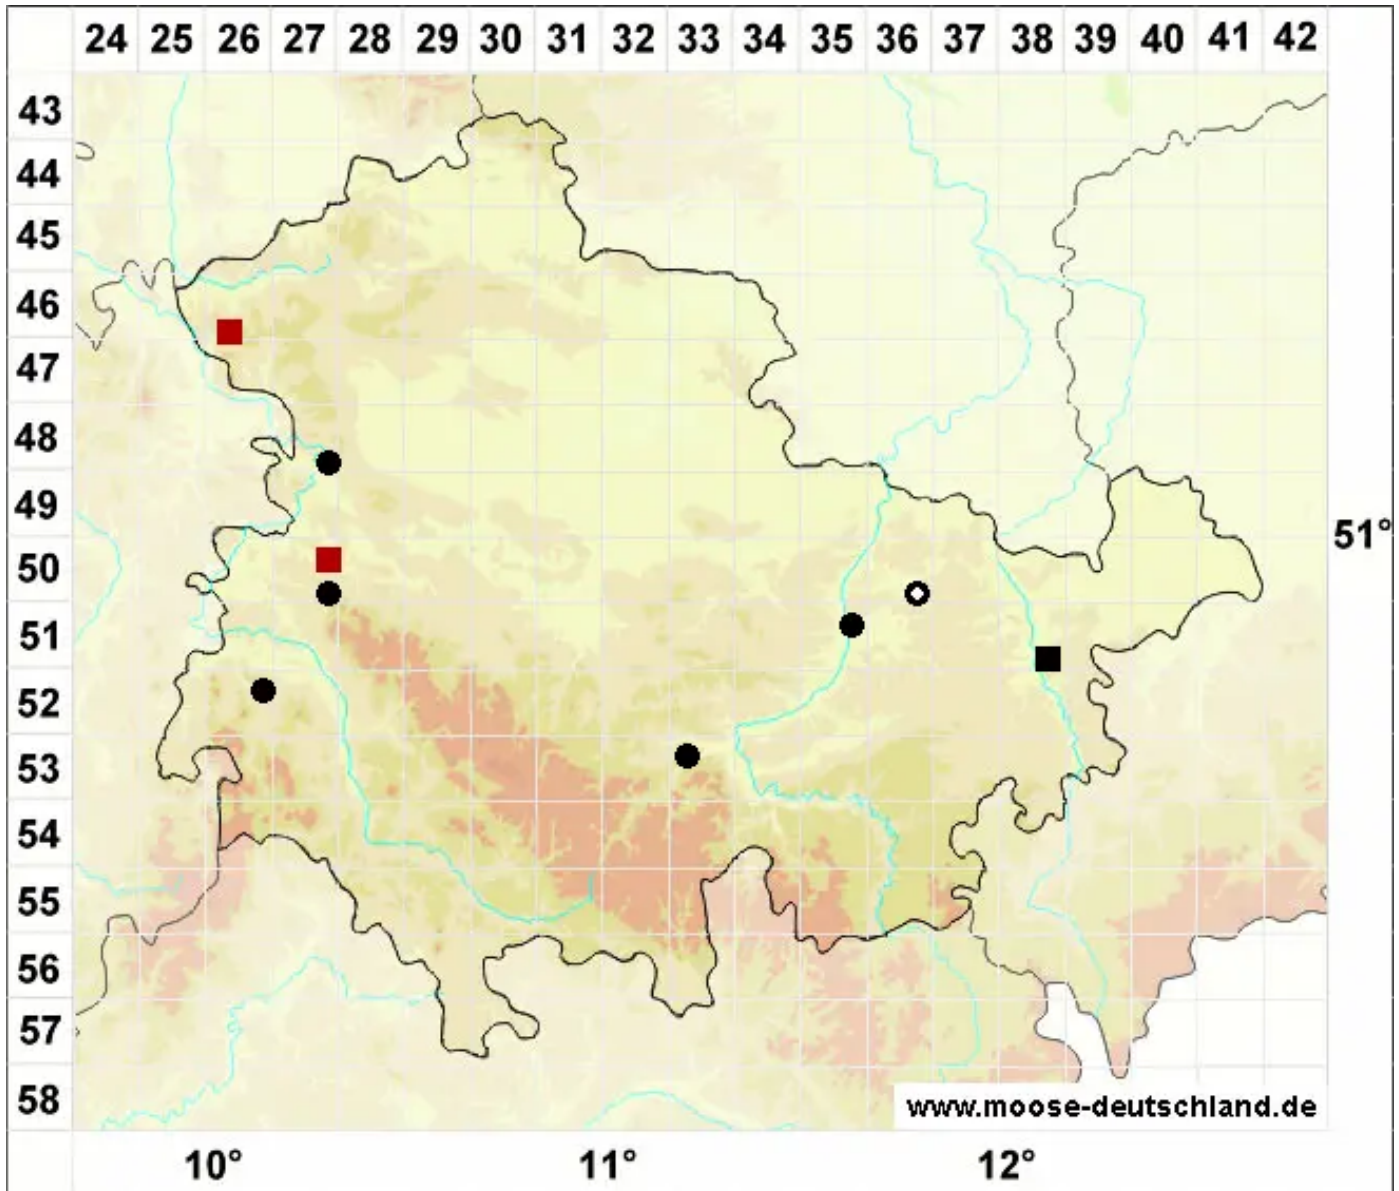

Rhynchostegiella teneriffae (Mont.) Dirkse & Bouman

Rauhstieliges Kleinschnabeldeckelmoos

Legende:

- Symbole:**
- Ausgefülltes Symbol:
Zeitraum von 1980 bis heute (Aktuelle Angabe)
 - Leeres Symbol:
Zeitraum vor 1980 (Altangabe)
 - Quadrat: Herbarbeleg