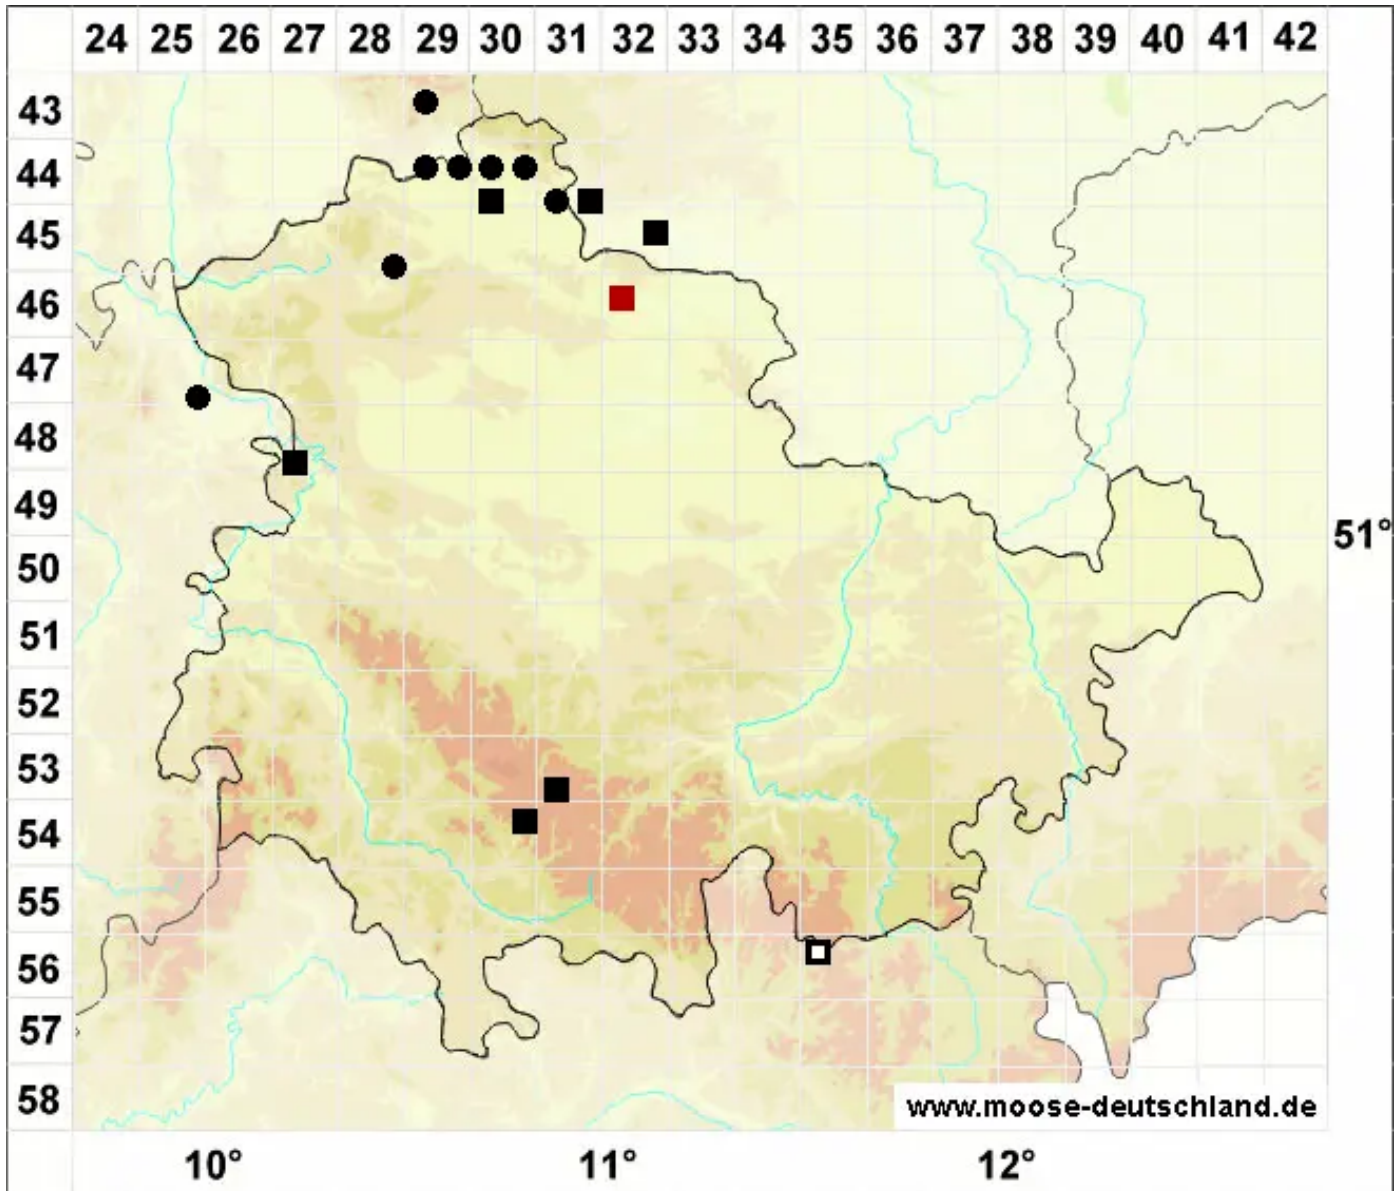

# Platydictya jungermannioides (Brid.) H.A.Crum

Jungermanns Breitnetzmoos

Legende:

- Symbole:**
- Ausgefülltes Symbol:  
Zeitraum von 1980 bis heute (Aktuelle Angabe)
  - Leeres Symbol:  
Zeitraum vor 1980 (Altangabe)
  - Quadrat: Herbarbeleg