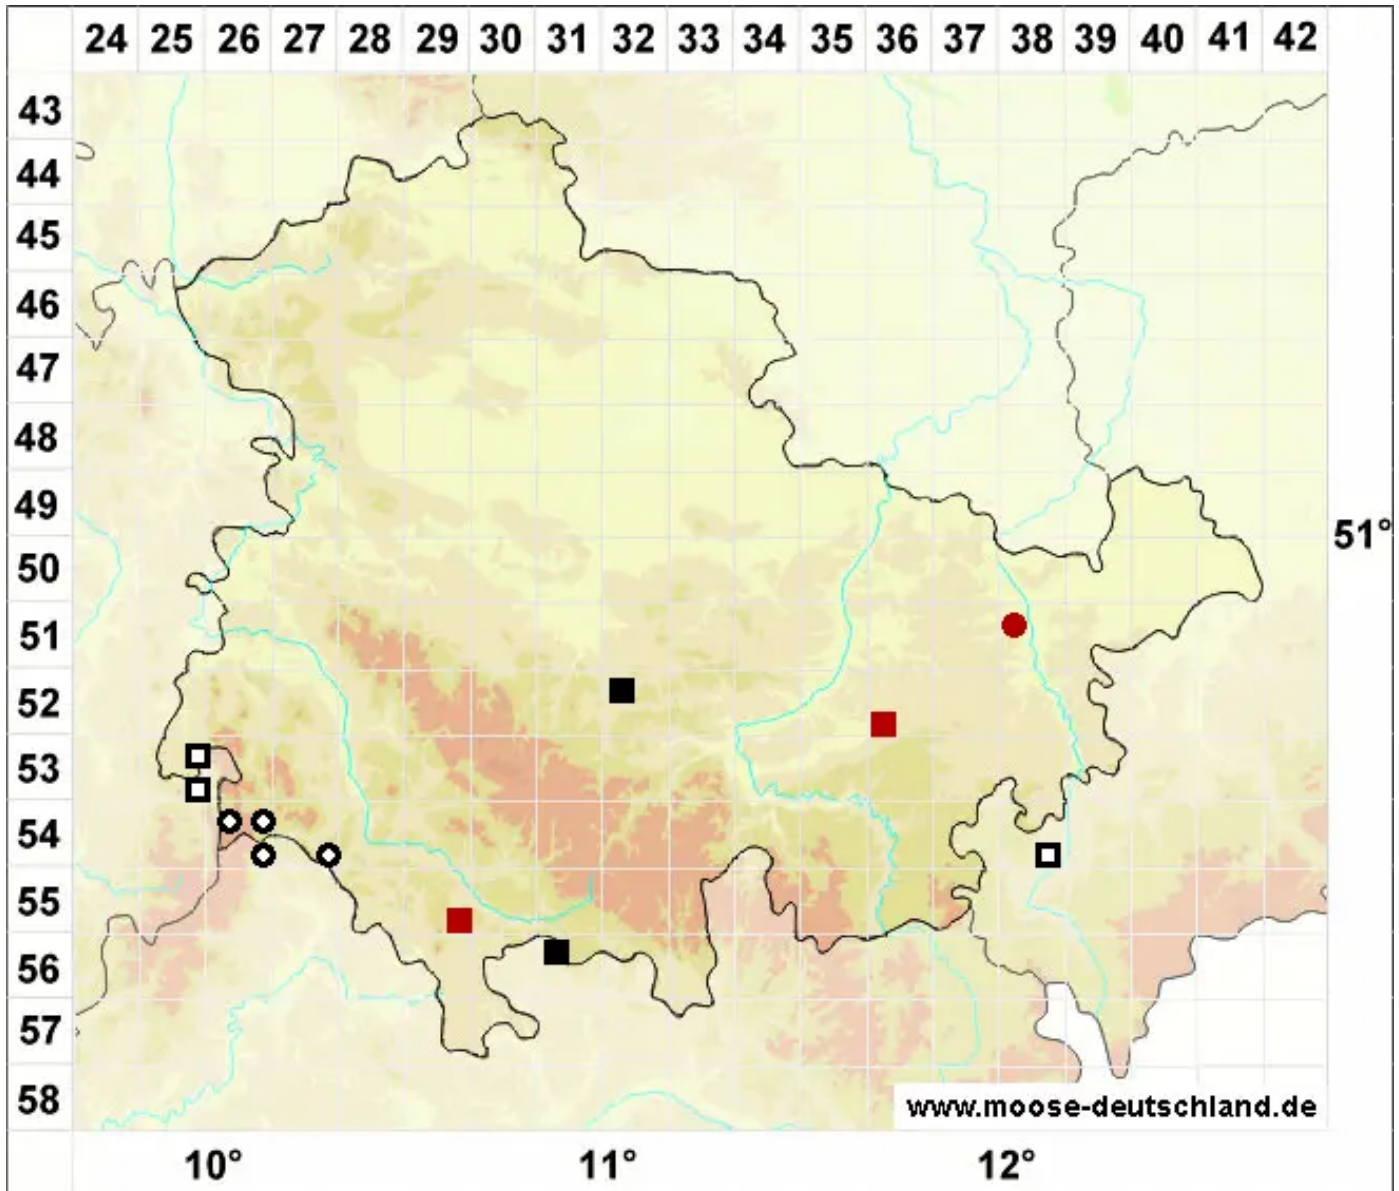

Brachythecium laetum (Brid.) Schimp.

Kalk-Kurzbüchsenmoos

Legende:

Symbole:

Ausgefülltes Symbol:
Zeitraum von 1980 bis heute (Aktuelle Angabe)

Leeres Symbol:
Zeitraum vor 1980 (Altangabe)

Quadrat: Herbarbeleg