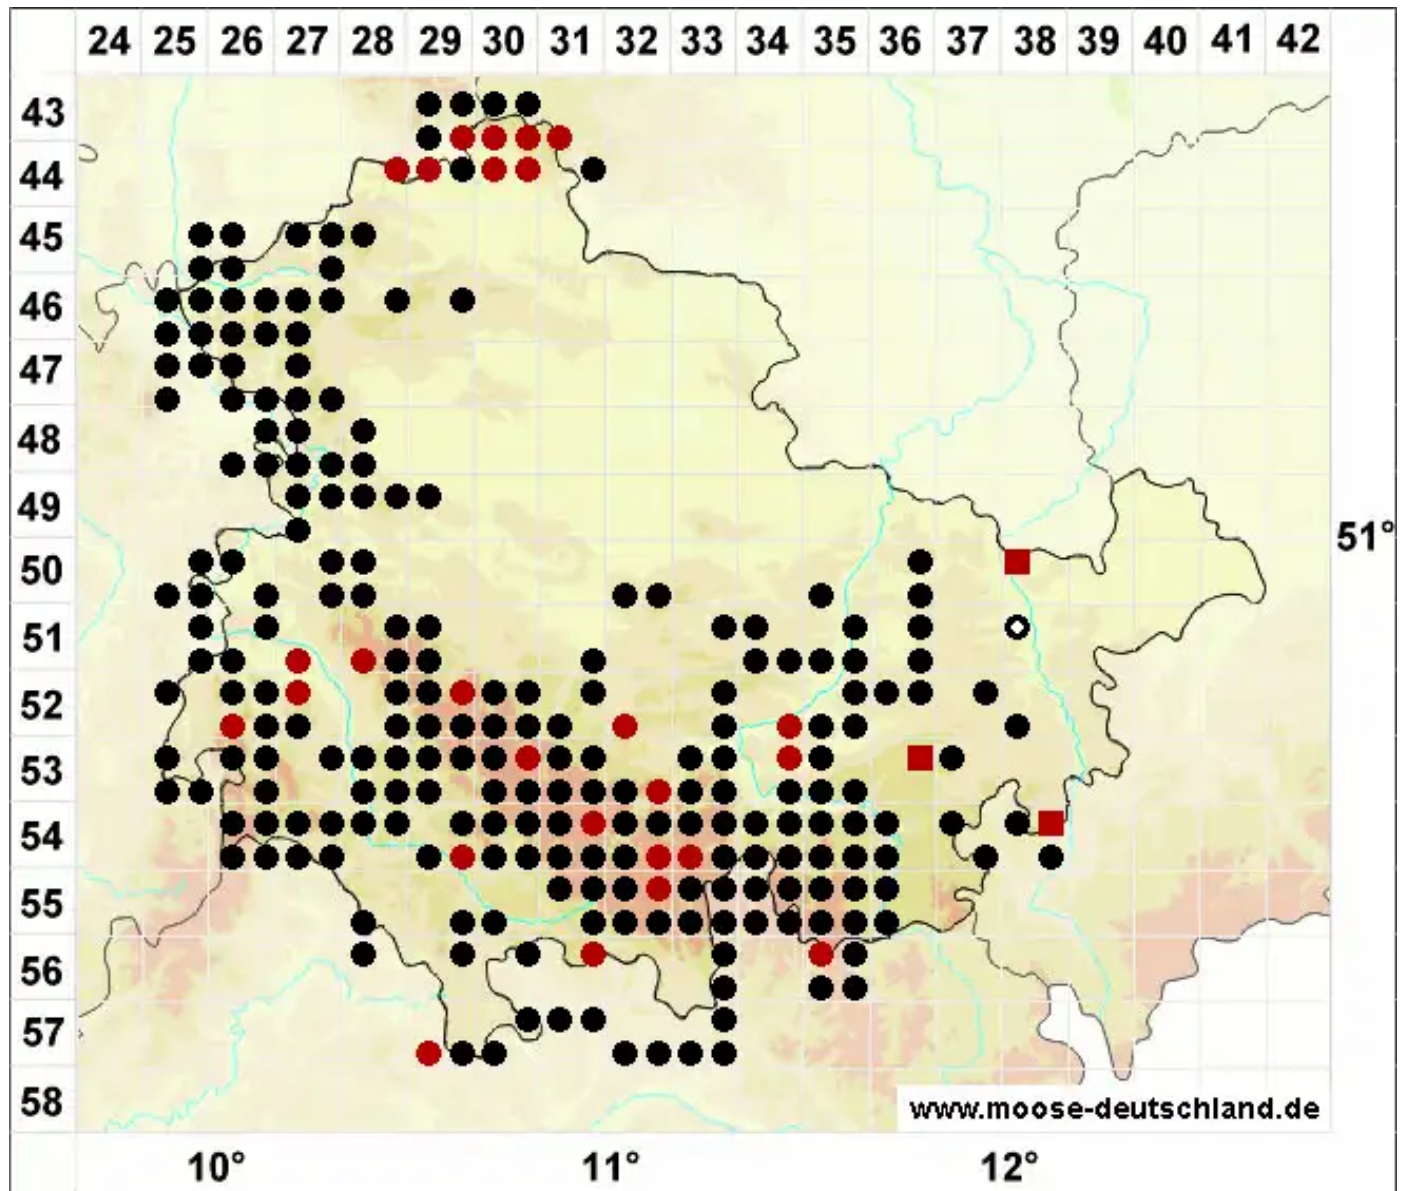

Rhytidiadelphus loreus (Hedw.) Warnst.

Schöner Runzelbruder, Riemenstengel-Kranzmoos, Schöner Runzelbruder

Legende:

Symbole:
Ausgefülltes Symbol:
Zeitraum von 1980 bis heute (Aktuelle Angabe)
Leeres Symbol:
Zeitraum vor 1980 (Altangabe)
Quadrat: Herbarbeleg