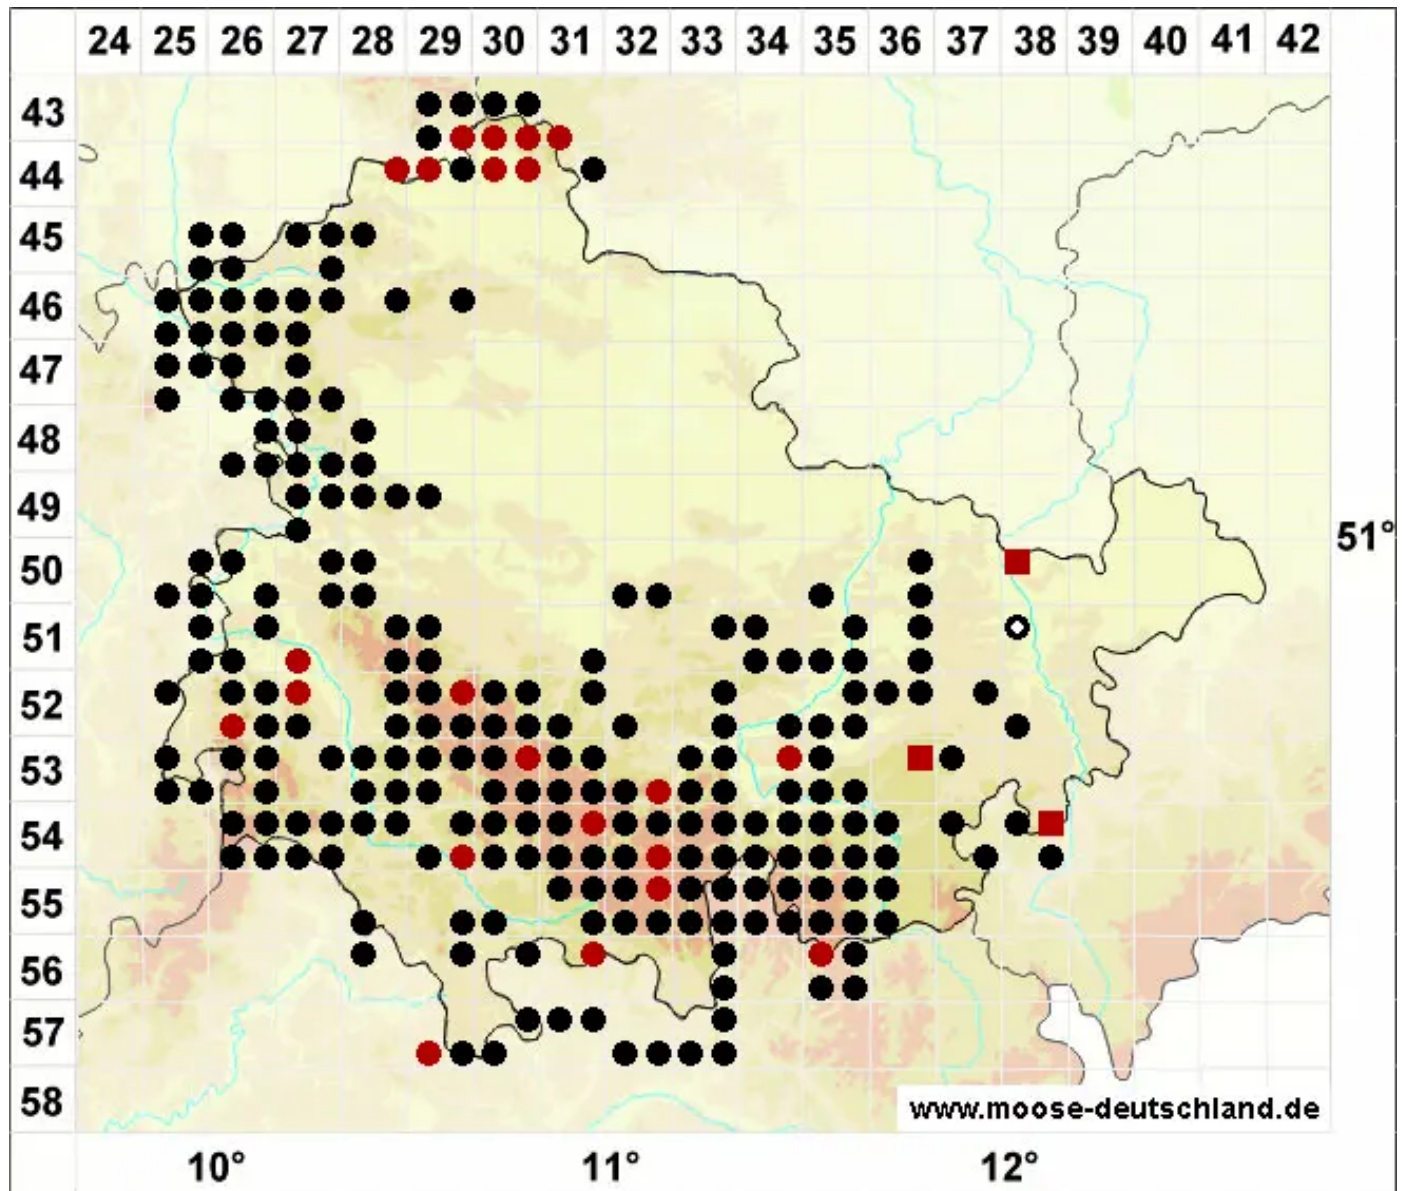

Rhytidiadelphus loreus (Hedw.) Warnst.

Schöner Runzelbruder, Riemenstengel-Kranzmoos, Schöner Runzelbruder

Legende:

Symbole:
Ausgefülltes Symbol:
Zeitraum von 1980 bis heute (Aktuelle Angabe)
Leeres Symbol:
Zeitraum vor 1980 (Altangabe)
Quadrat: Herbarbeleg