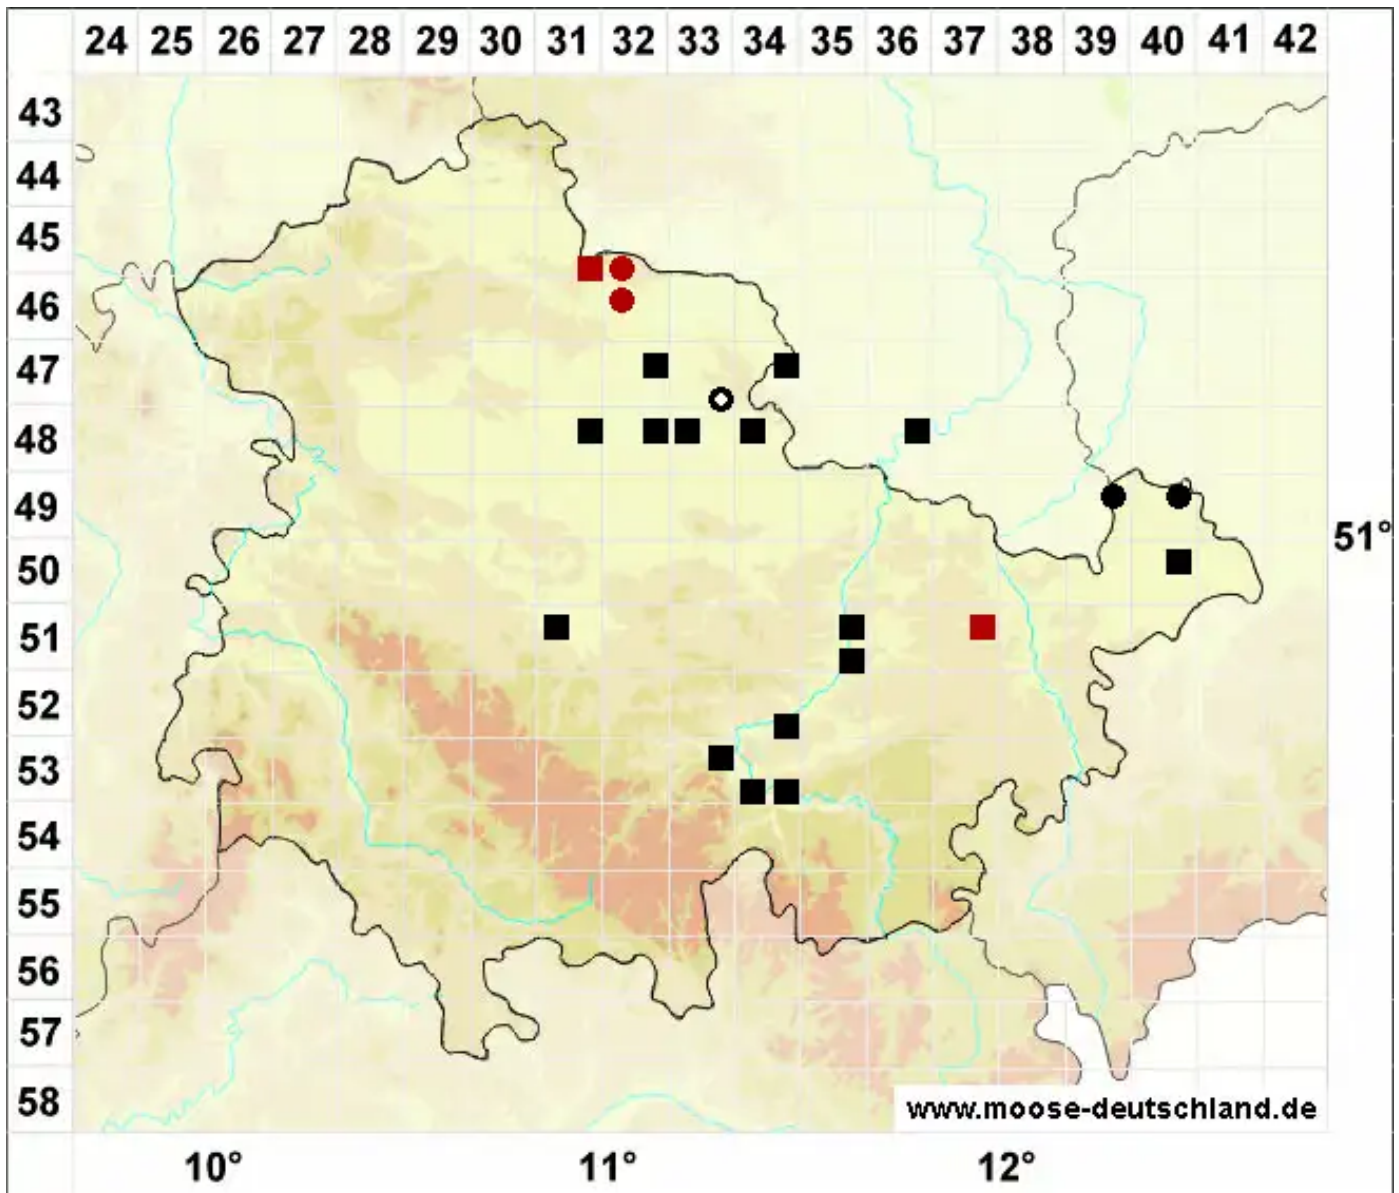

Rhynchostegium megapolitanum (Blandow ex F.Weber & D.M

Wärmeliebendes Schnabeldeckelmoos

Legende:

- Symbole:**
- Ausgefülltes Symbol:
Zeitraum von 1980 bis heute (Aktuelle Angabe)
 - Leeres Symbol:
Zeitraum vor 1980 (Altangabe)
 - Quadrat: Herbarbeleg