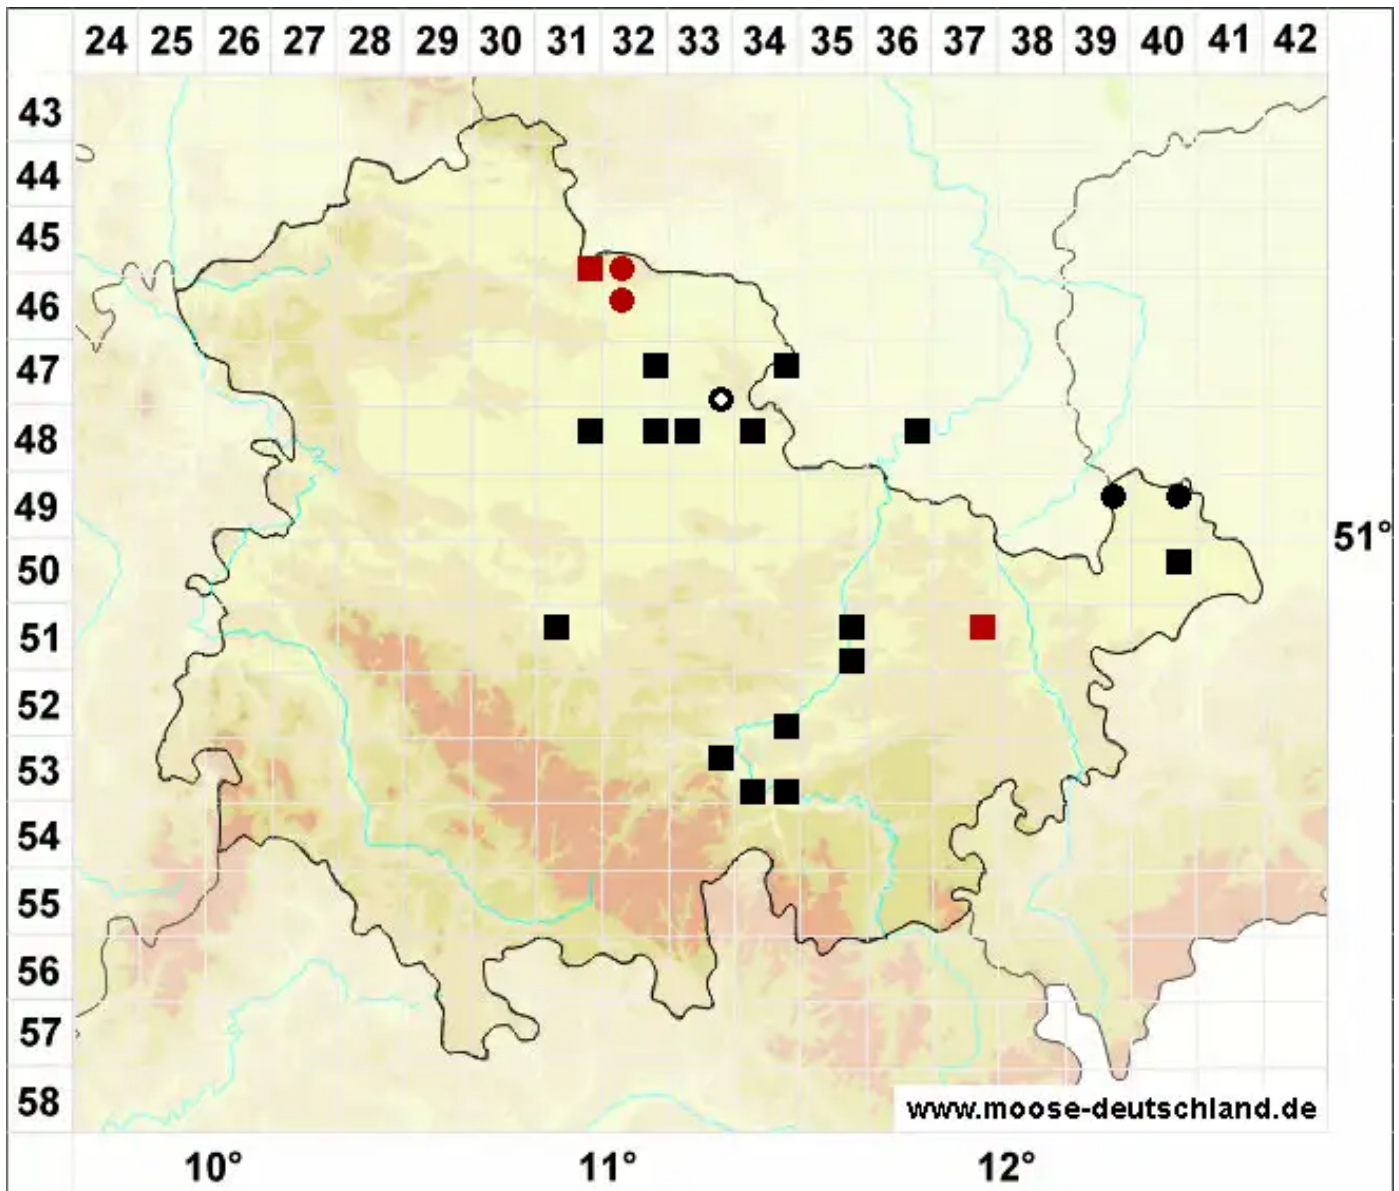

Rhynchostegium megapolitanum (Blandow ex F.Weber & D.M)

Wärmeliebendes Schnabeldeckelmoos

Legende:

- Symbole:**
Ausgefülltes Symbol:
Zeitraum von 1980 bis heute (Aktuelle Angabe)
Leeres Symbol:
Zeitraum vor 1980 (Altangabe)
Quadrat: Herbarbeleg