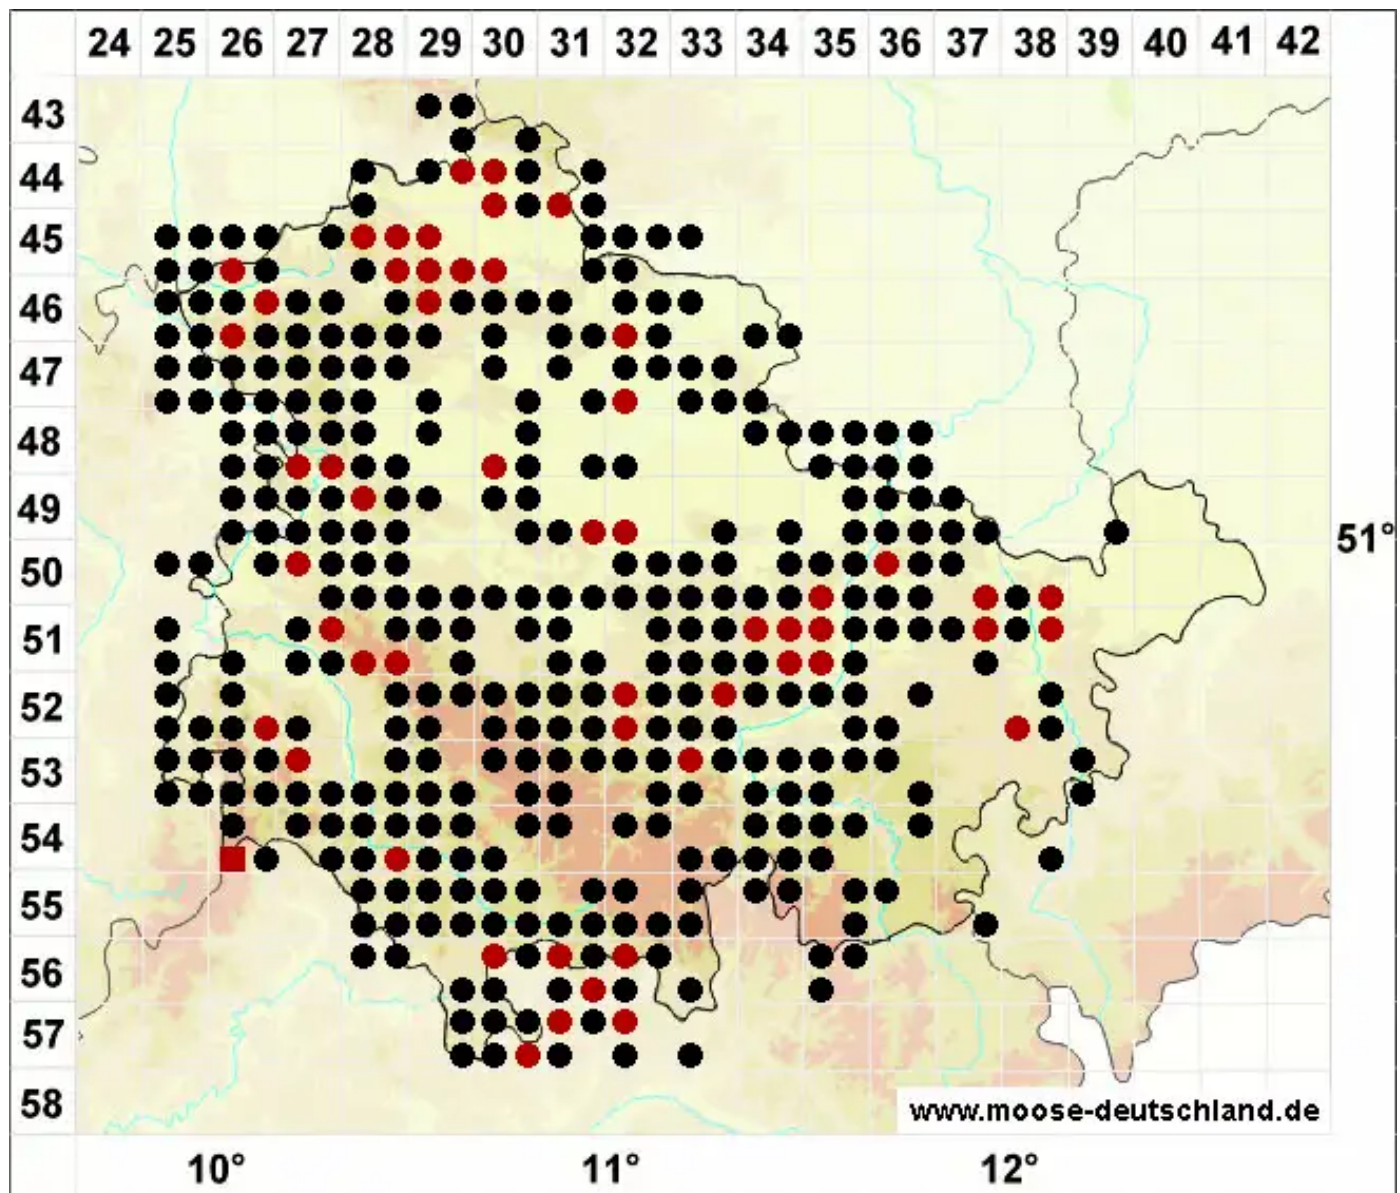

# Ctenidium molluscum (Hedw.) Mitt.

Weiches Kammmoos, Schneckenmoos

Legende:

- Symbole:**
- Ausgefülltes Symbol:  
Zeitraum von 1980 bis heute (Aktuelle Angabe)
  - Leeres Symbol:  
Zeitraum vor 1980 (Altangabe)
  - Quadrat: Herbarbeleg