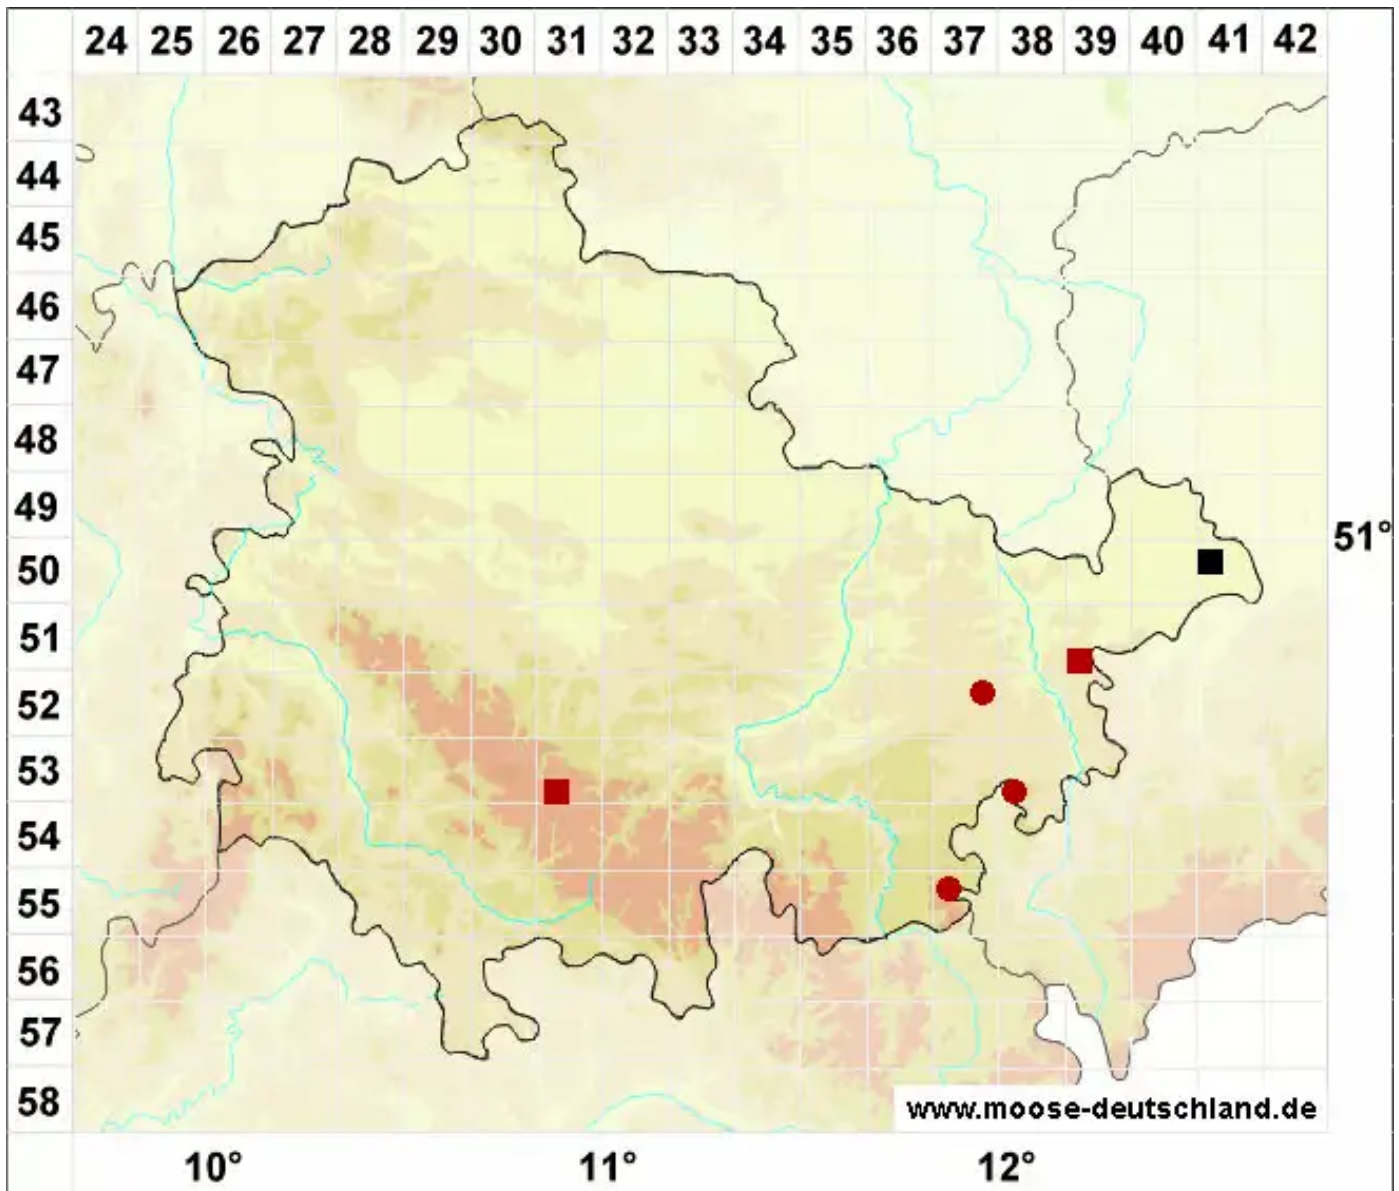

Warnstorfia pseudostraminea (Müll.Hal.) Tuom. & T.J.Kop.

Strohmoosartiges Moorsichelmoos

Legende:

Symbole:

Ausgefülltes Symbol:
Zeitraum von 1980 bis heute (Aktuelle Angabe)

Leeres Symbol:
Zeitraum vor 1980 (Altangabe)

Quadrat: Herbarbeleg