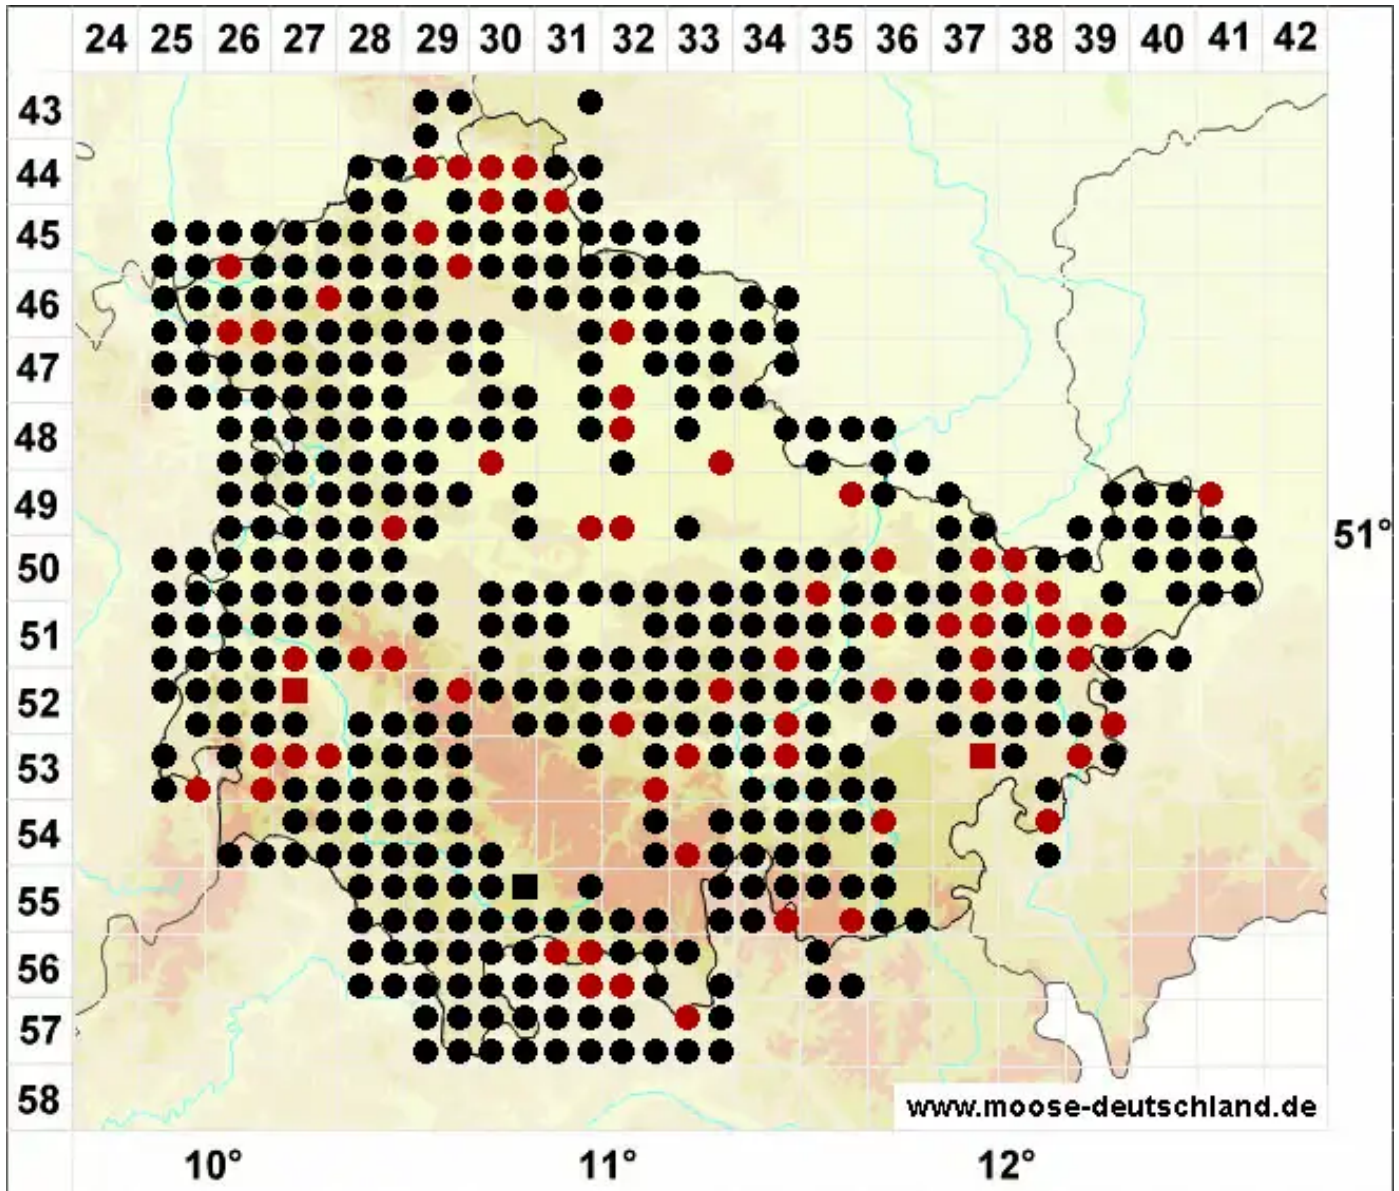

# Pseudoscleropodium purum (Hedw.) M.Fleisch.

Grünstängelmoos, Großes Scheingrünstängelmoos, Grünstängelmoos, Großes Pseud

Legende:

- Symbole:**
- Ausgefülltes Symbol:  
Zeitraum von 1980 bis heute (Aktuelle Angabe)
  - Leeres Symbol:  
Zeitraum vor 1980 (Altangabe)
  - Quadrat: Herbarbeleg