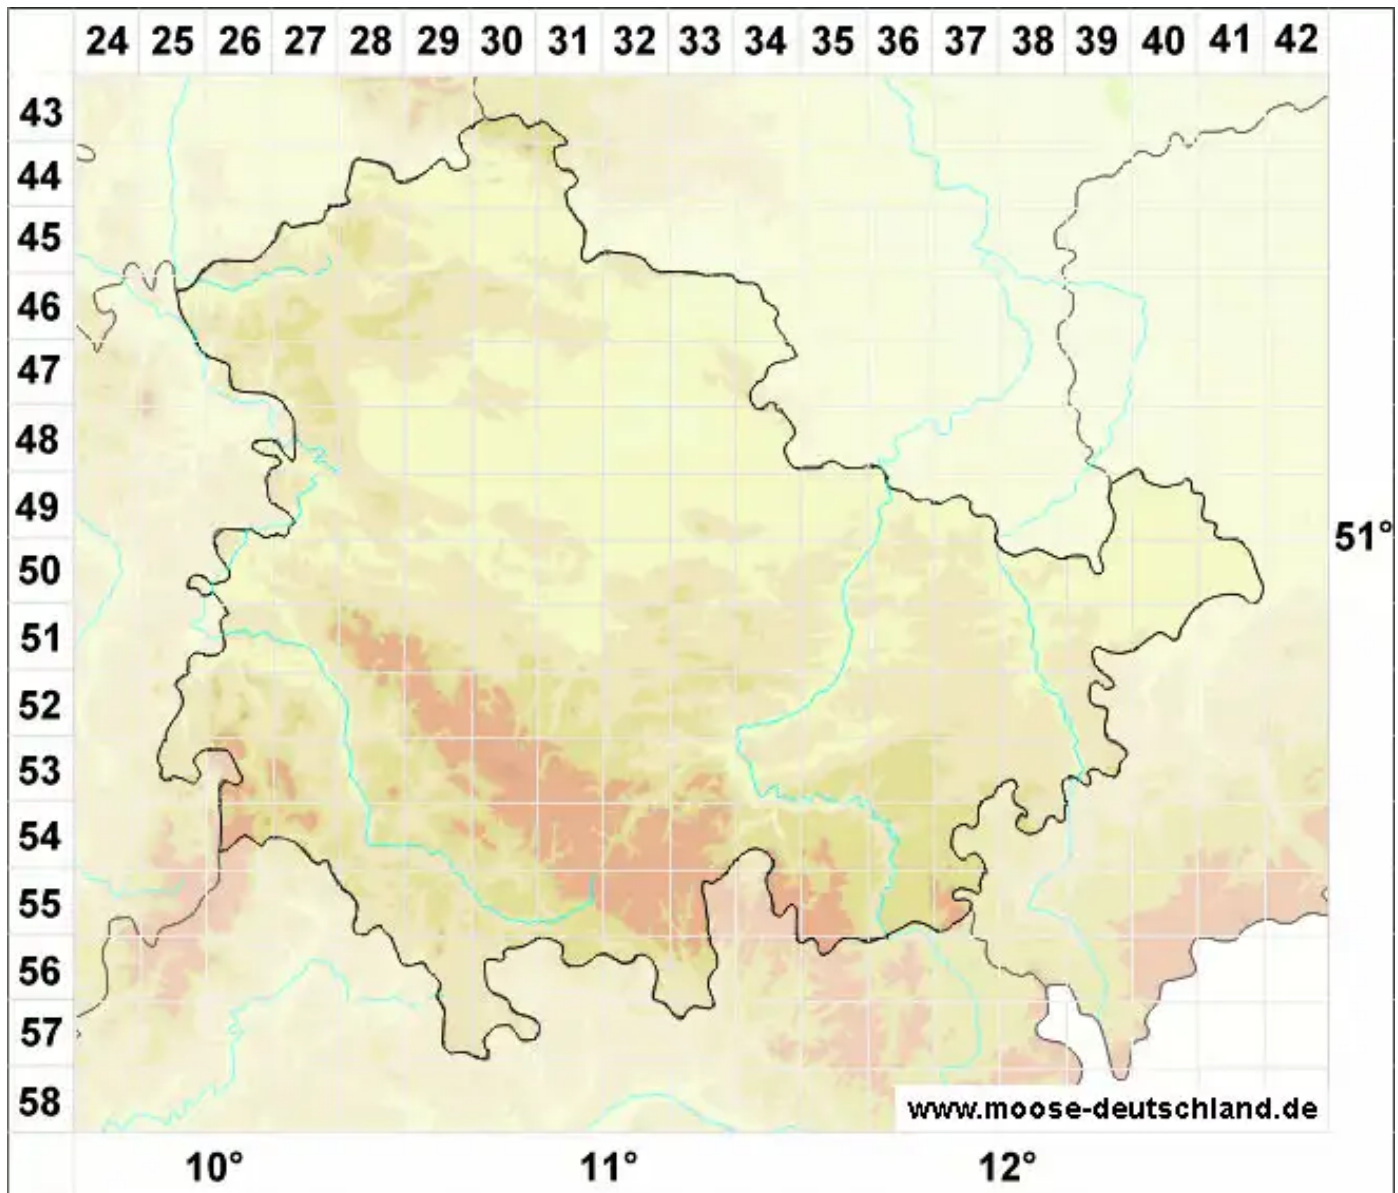

Lescuraea radicata (Mitt.) Mönk.

Bewurzeltetes Streifenmoos

Legende:

- Symbole:**
- Ausgefülltes Symbol:
Zeitraum von 1980 bis heute (Aktuelle Angabe)
 - Leeres Symbol:
Zeitraum vor 1980 (Altangabe)
 - Quadrat: Herbarbeleg