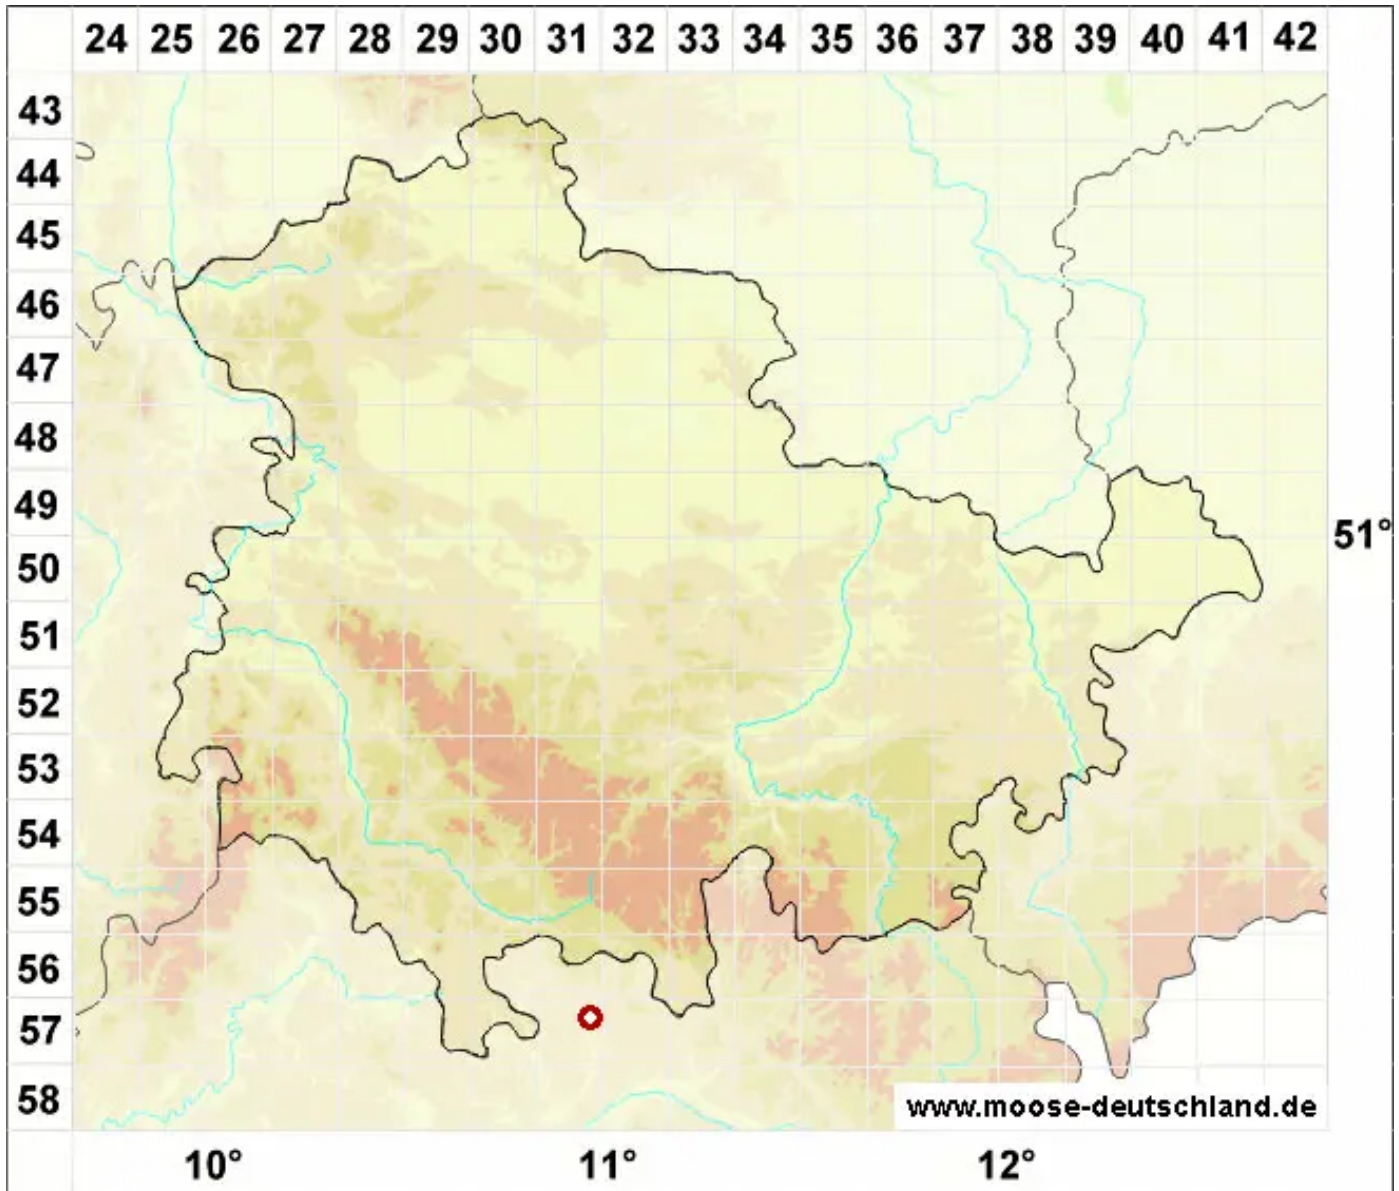

# Scorpidium revolvens (Sw. ex anon.) Rubers

Rollblatt-Skorpionsmoos

Legende:

- Symbole:**
- Ausgefülltes Symbol:  
Zeitraum von 1980 bis heute (Aktuelle Angabe)
  - Leeres Symbol:  
Zeitraum vor 1980 (Altangabe)
  - Quadrat: Herbarbeleg