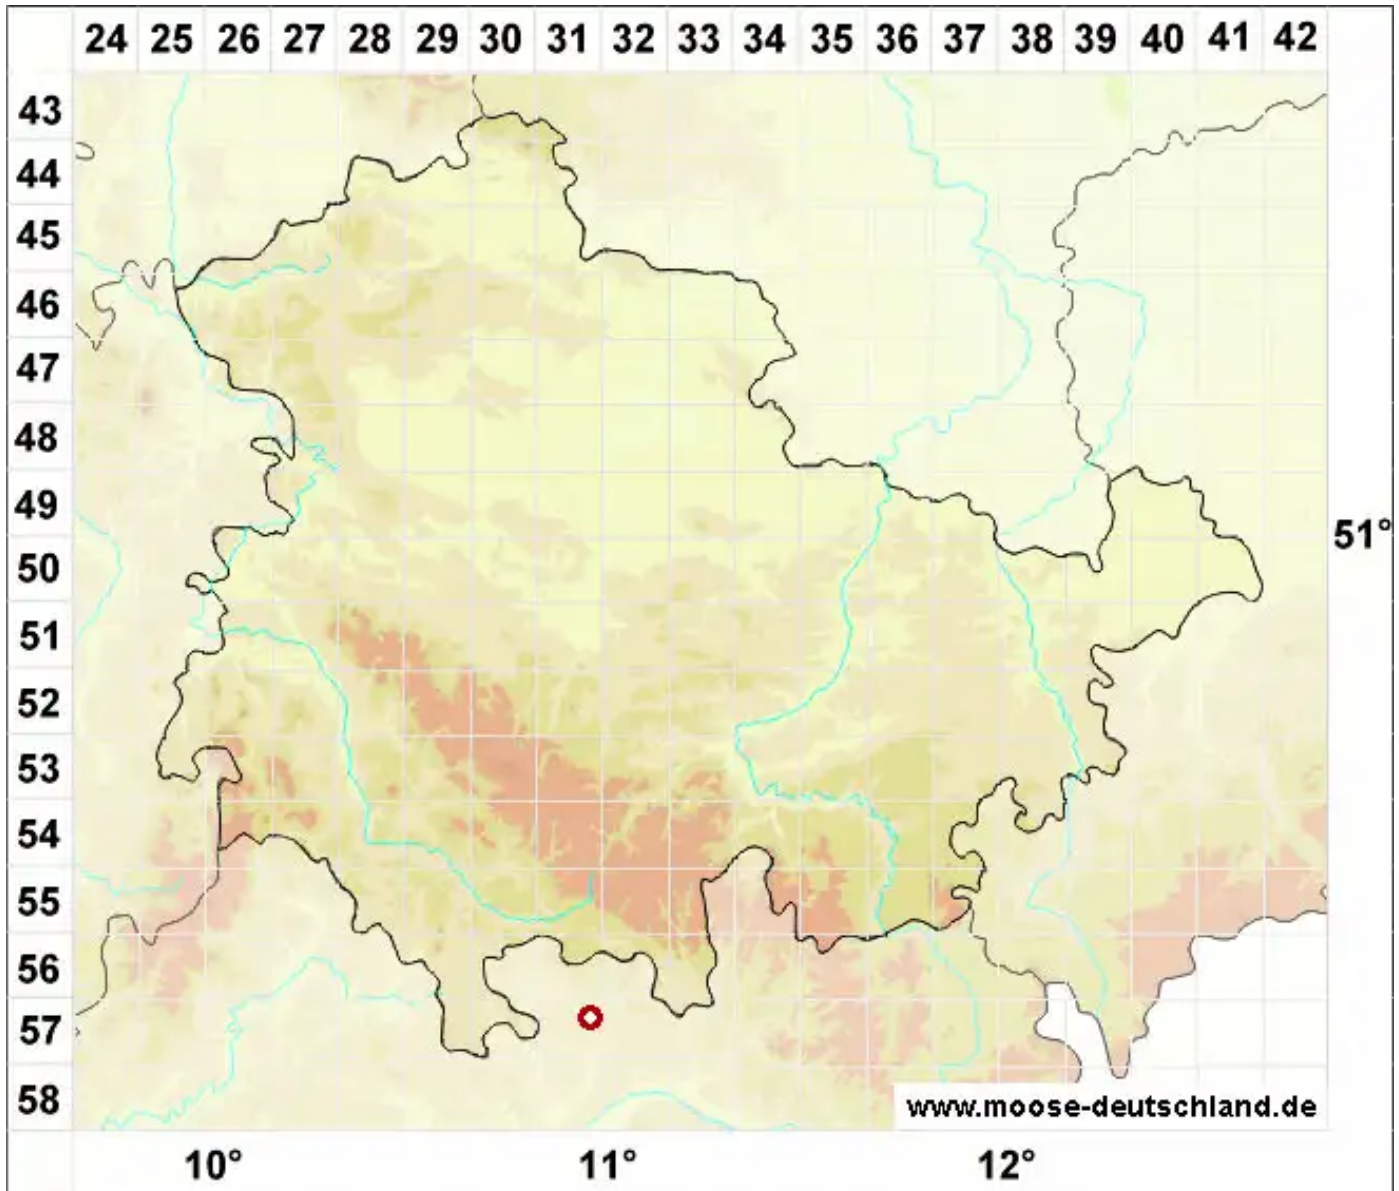

Scorpidium revolvens (Sw. ex anon.) Rubers

Rollblatt-Skorpionsmoos

Legende:

- Symbole:**
- Ausgefülltes Symbol:
Zeitraum von 1980 bis heute (Aktuelle Angabe)
 - Leeres Symbol:
Zeitraum vor 1980 (Altangabe)
 - Quadrat: Herbarbeleg