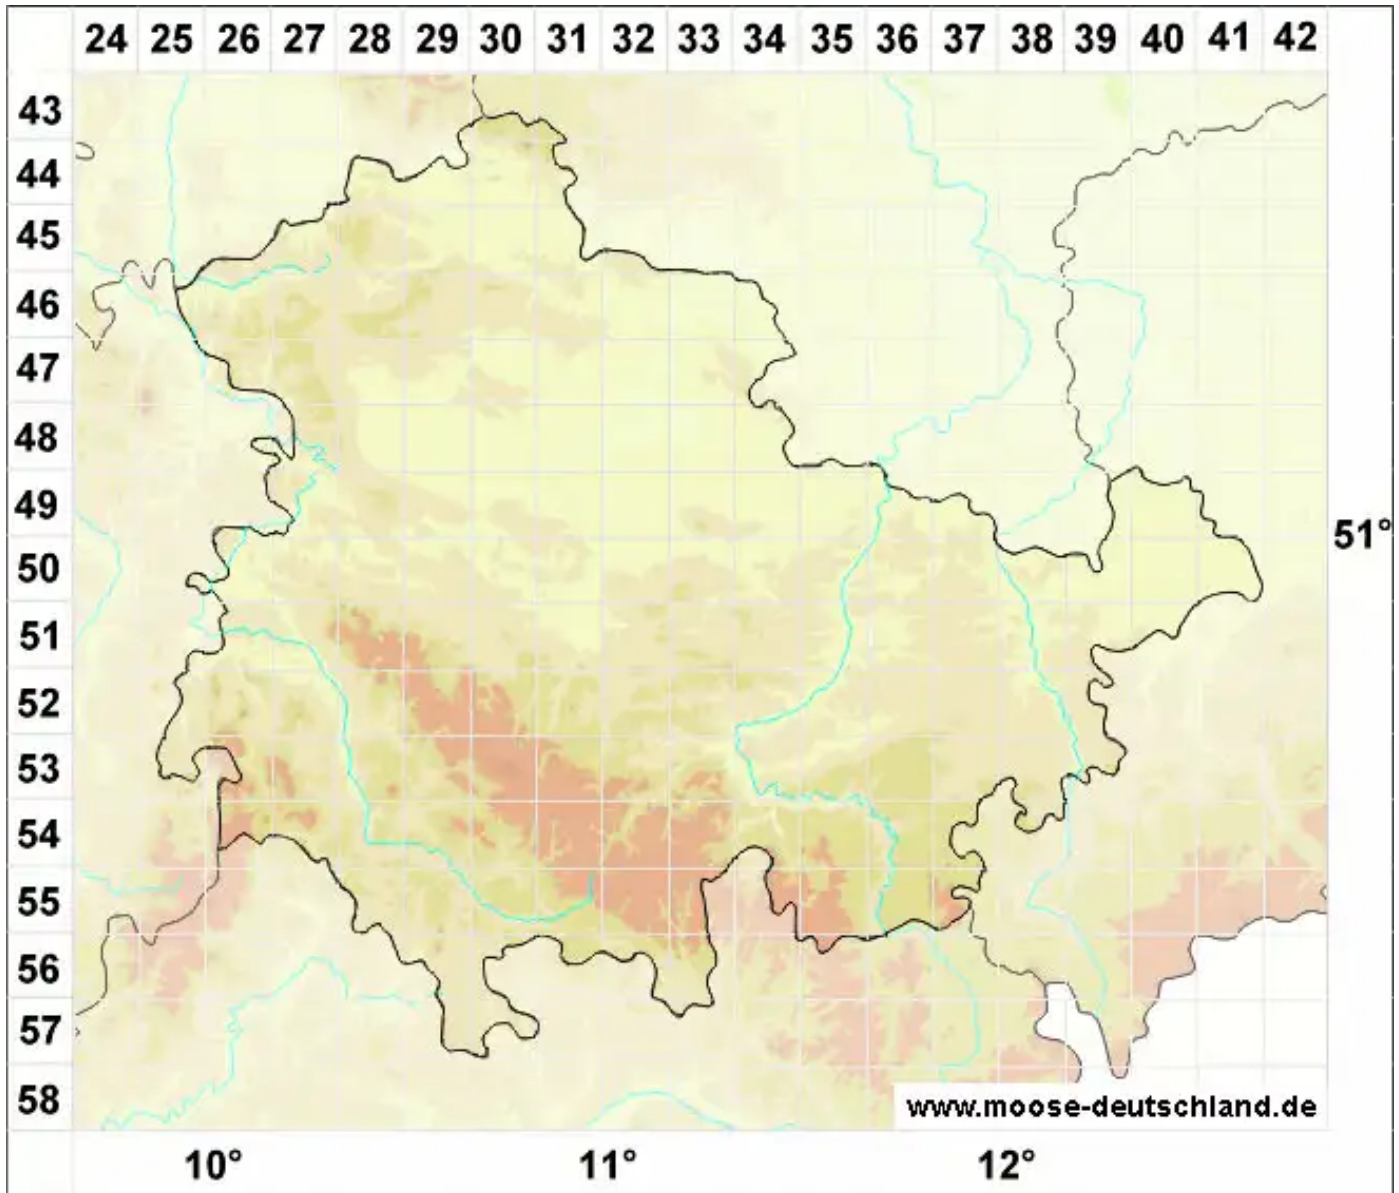

Calliergon richardsonii (Mitt.) Kindb.

Richardsons Schönmoos

Legende:

Symbole:

Ausgefülltes Symbol:
Zeitraum von 1980 bis heute (Aktuelle Angabe)

Leeres Symbol:
Zeitraum vor 1980 (Altangabe)

Quadrat: Herbarbeleg