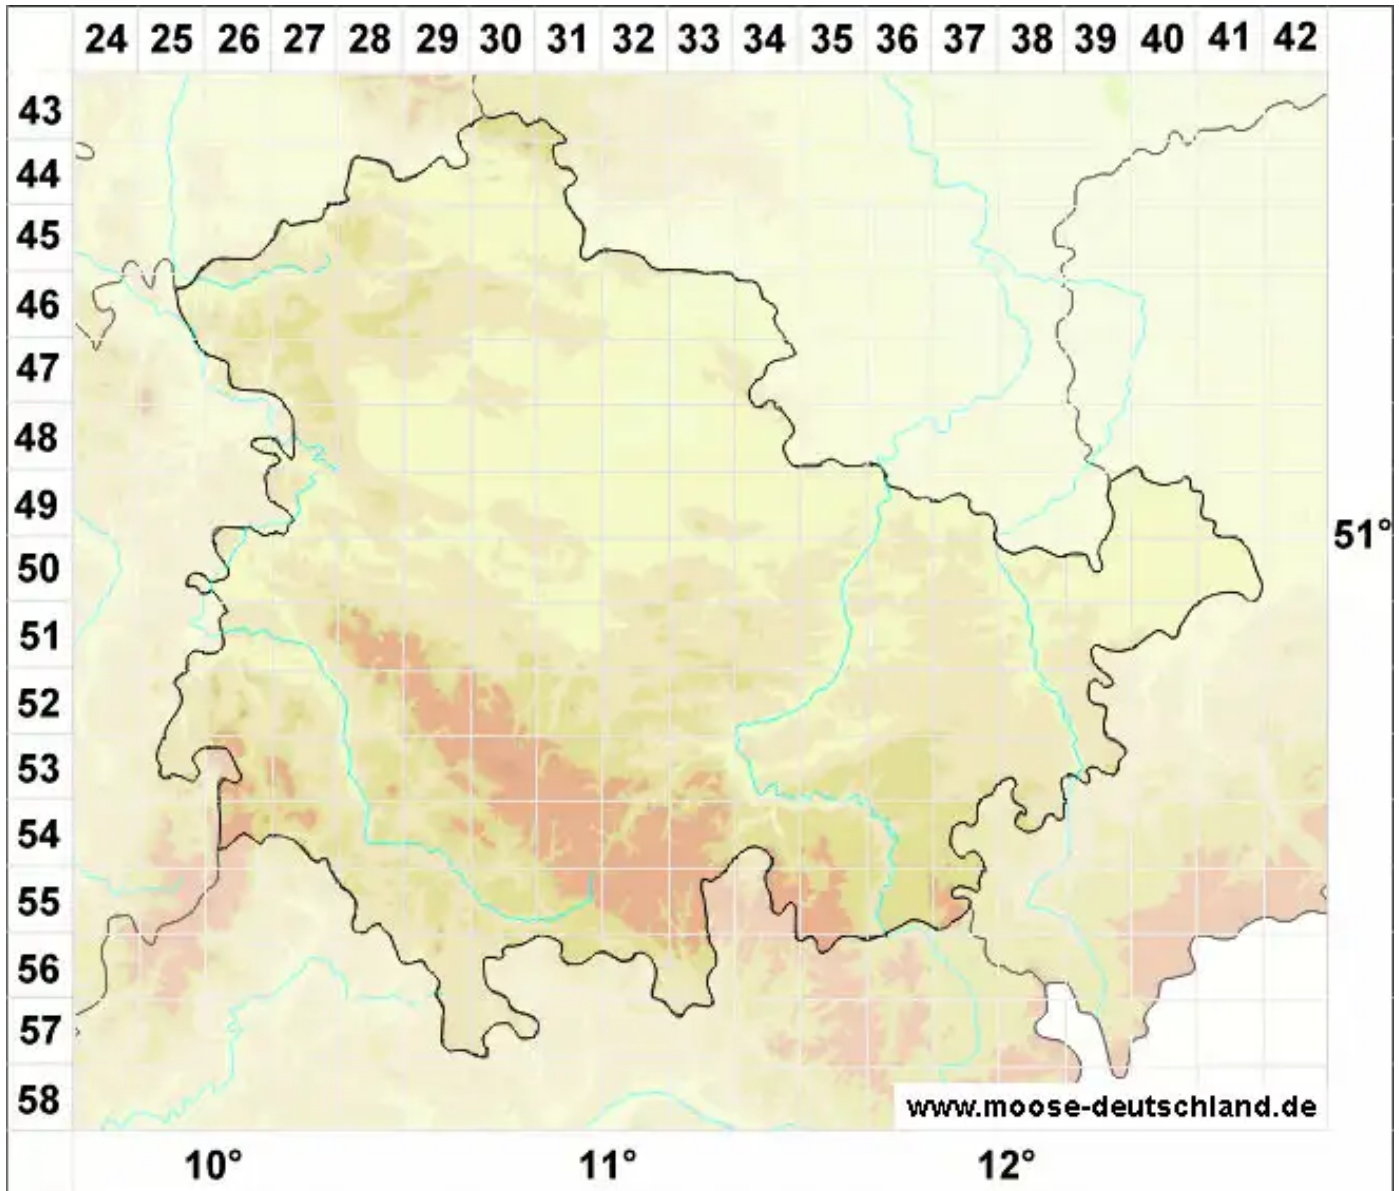

# Calliergon richardsonii (Mitt.) Kindb.

Richardsons Schönmoos

Legende:

- Symbole:**
- Ausgefülltes Symbol:  
Zeitraum von 1980 bis heute (Aktuelle Angabe)
  - Leeres Symbol:  
Zeitraum vor 1980 (Altangabe)
  - Quadrat: Herbarbeleg