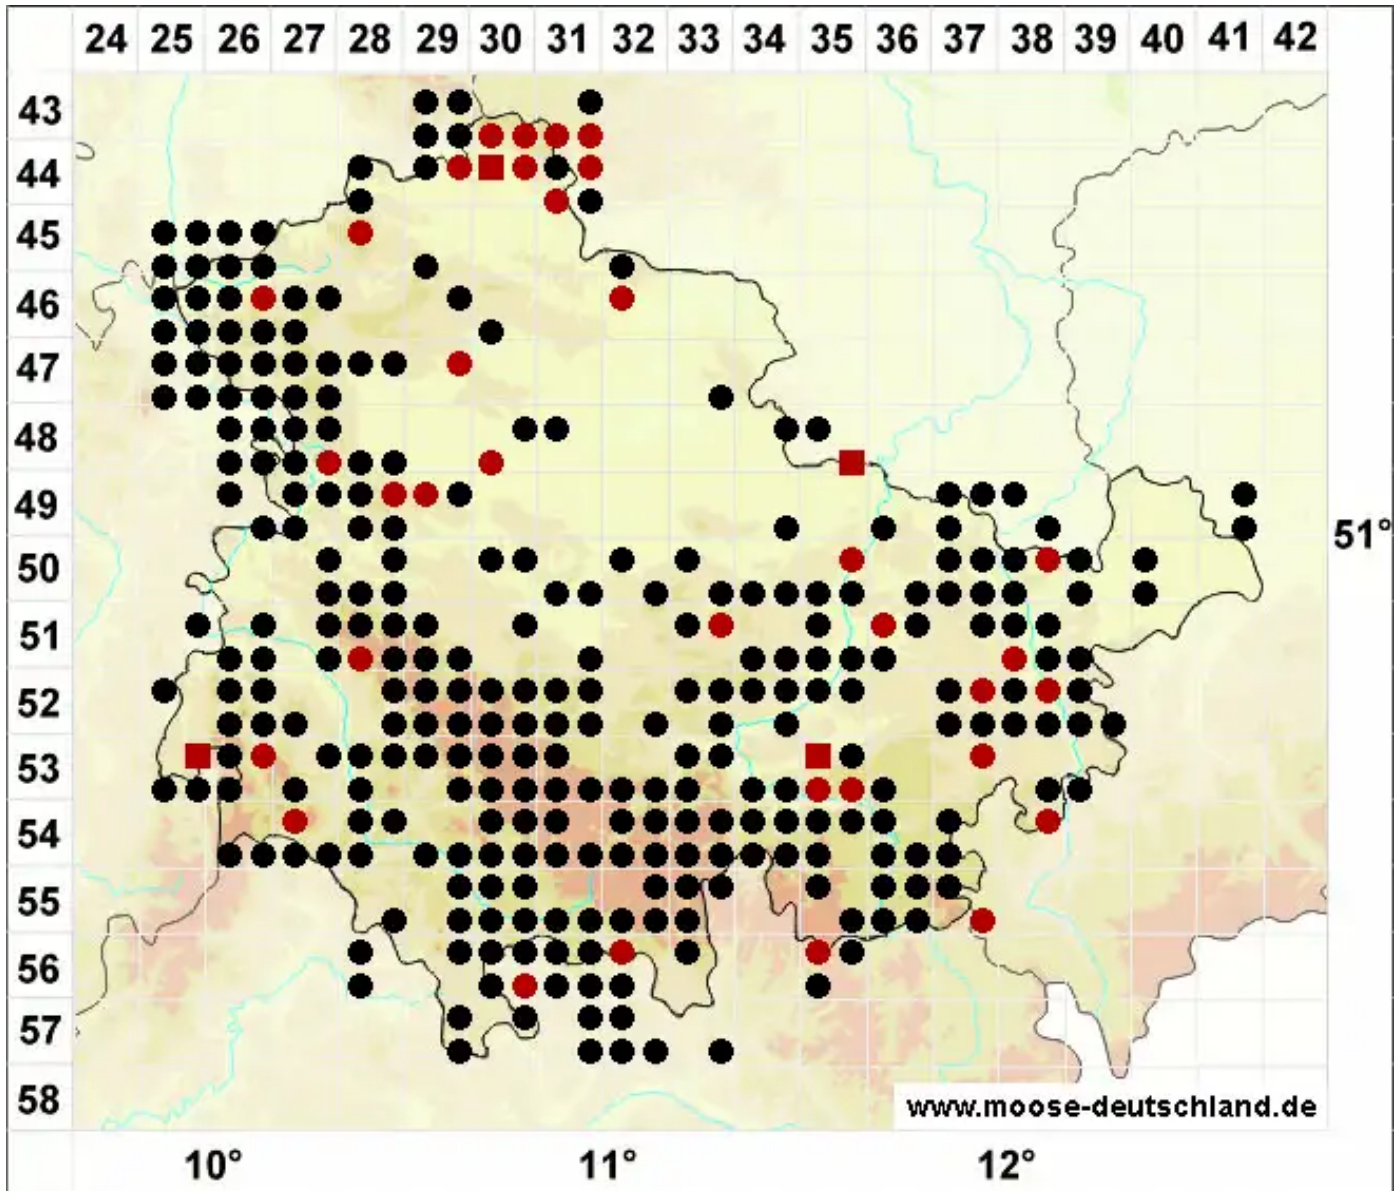

# Rhynchostegium riparioides (Hedw.) Cardot

Ufer-Schnabeldeckelmoos

Legende:

- Symbole:**
- Ausgefülltes Symbol:  
Zeitraum von 1980 bis heute (Aktuelle Angabe)
  - Leeres Symbol:  
Zeitraum vor 1980 (Altangabe)
  - Quadrat: Herbarbeleg