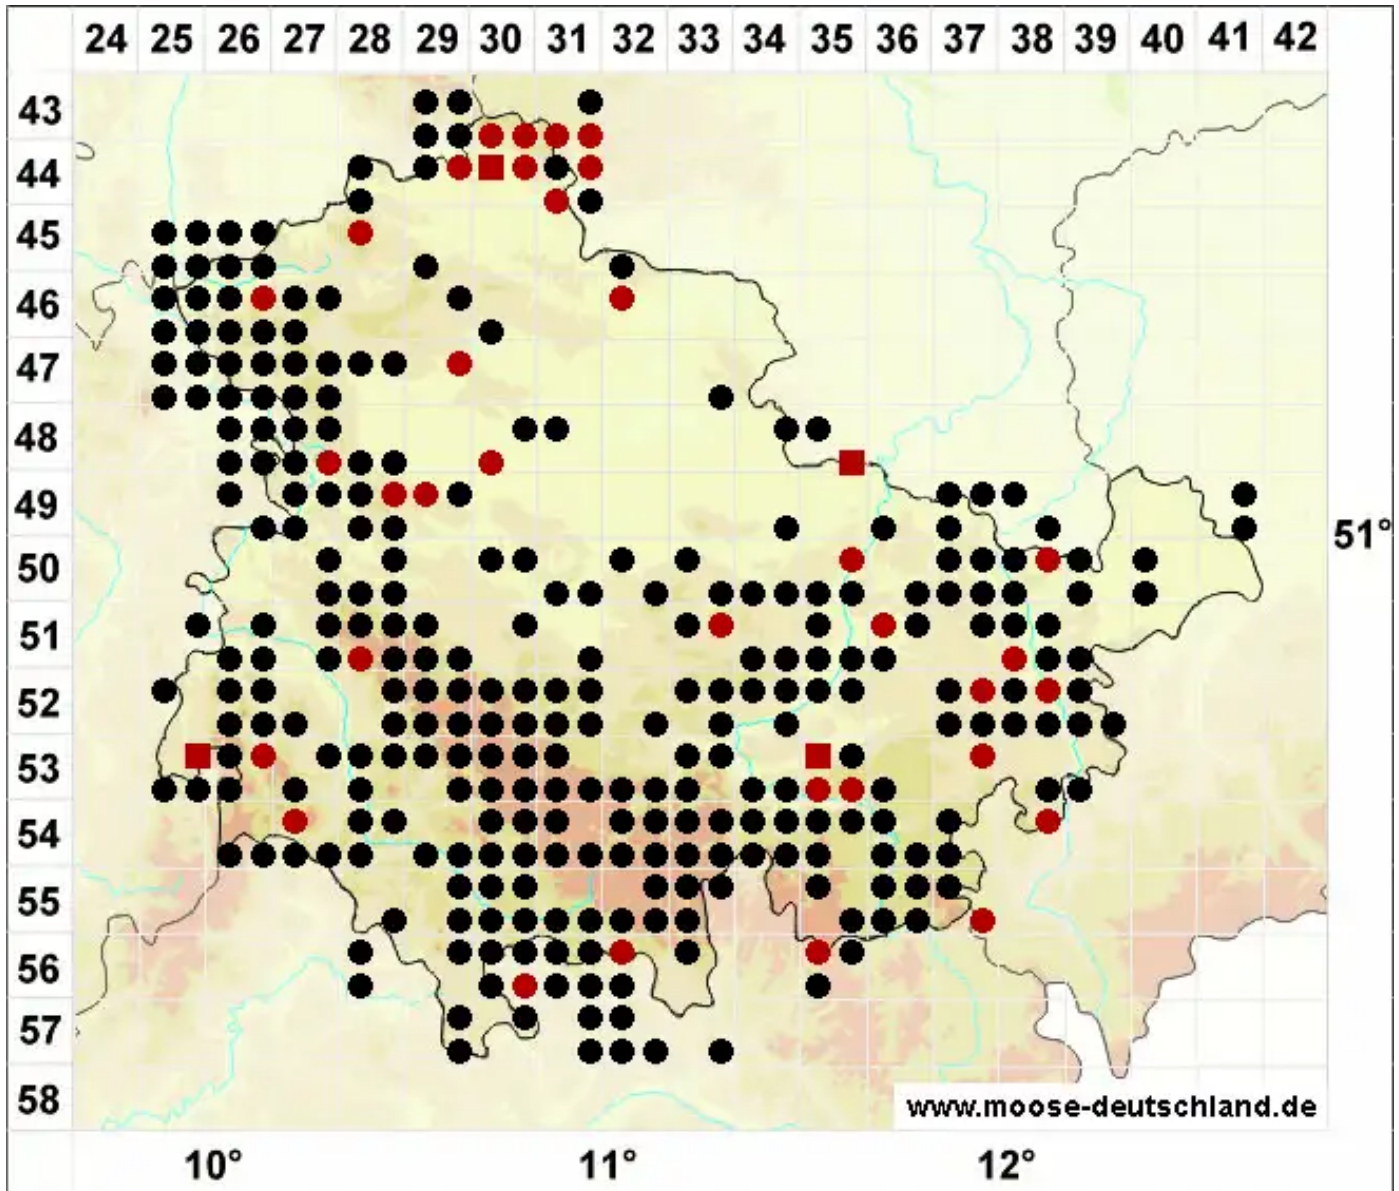

Rhynchostegium riparioides (Hedw.) Cardot

Ufer-Schnabeldeckelmoos

Legende:

Symbole:
Ausgefülltes Symbol:
Zeitraum von 1980 bis heute (Aktuelle Angabe)
Leeres Symbol:
Zeitraum vor 1980 (Altangabe)
Quadrat: Herbarbeleg