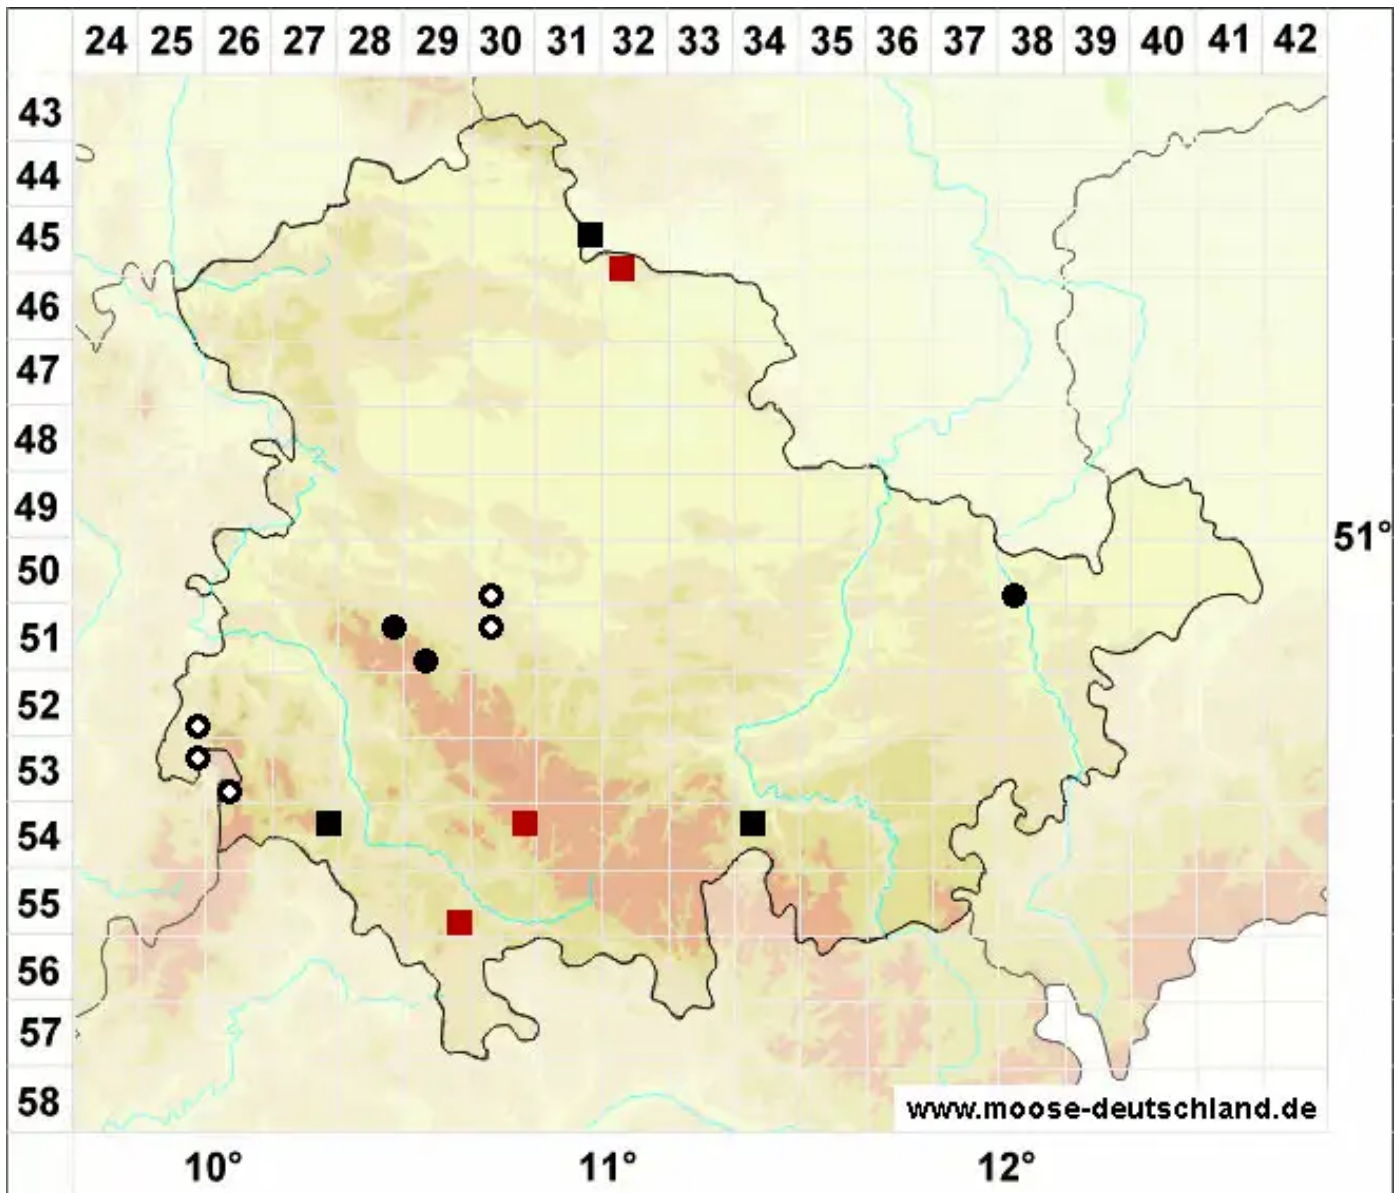

# Rhynchostegium rotundifolium (Scop. ex Brid.) Schimp.

Rundblättriges Schnabeldeckelmoos

Legende:

- Symbole:**
- Ausgefülltes Symbol:  
Zeitraum von 1980 bis heute (Aktuelle Angabe)
  - Leeres Symbol:  
Zeitraum vor 1980 (Altangabe)
  - Quadrat: Herbarbeleg