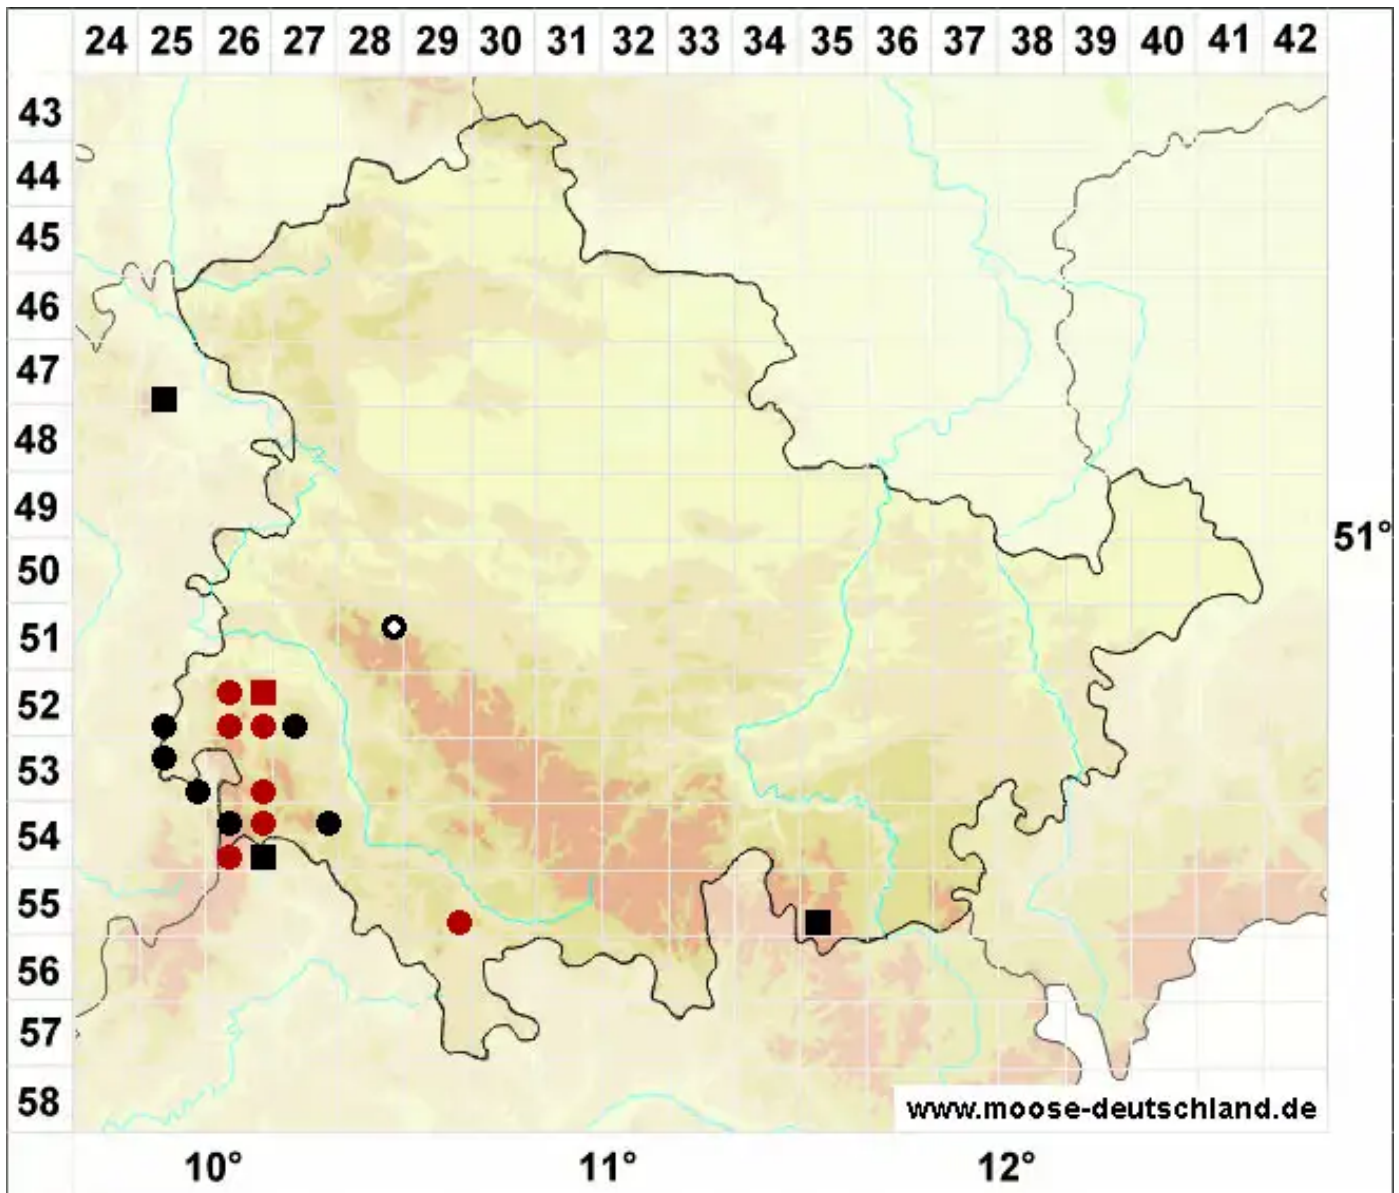

# Anomodon rugelii (Müll.Hal.) Keissl.

Gespitztes Trugzahnmoos

Legende:

- Symbole:**
- Ausgefülltes Symbol:  
Zeitraum von 1980 bis heute (Aktuelle Angabe)
  - Leeres Symbol:  
Zeitraum vor 1980 (Altangabe)
  - Quadrat: Herbarbeleg