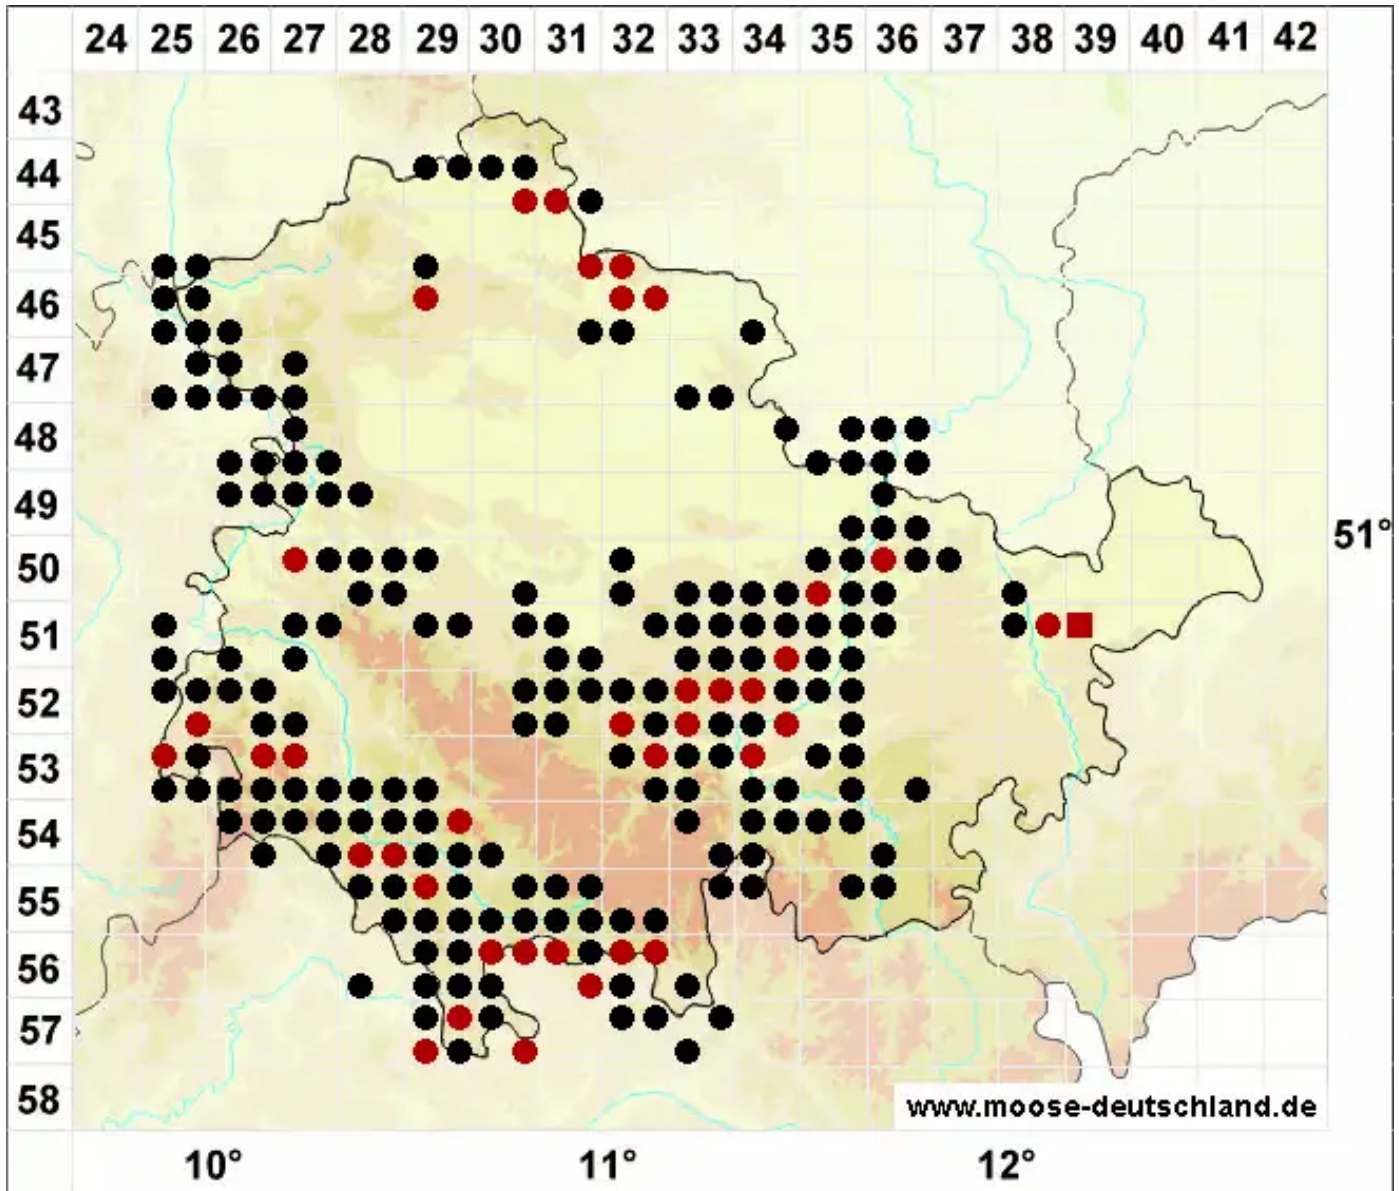

Rhytidium rugosum (Hedw.) Kindb.

Hasenpfotenmoos, Echtes Hasenpfötchenmoos

Legende:

- Symbole:**
- Ausgefülltes Symbol:
Zeitraum von 1980 bis heute (Aktuelle Angabe)
 - Leeres Symbol:
Zeitraum vor 1980 (Altangabe)
 - Quadrat: Herbarbeleg