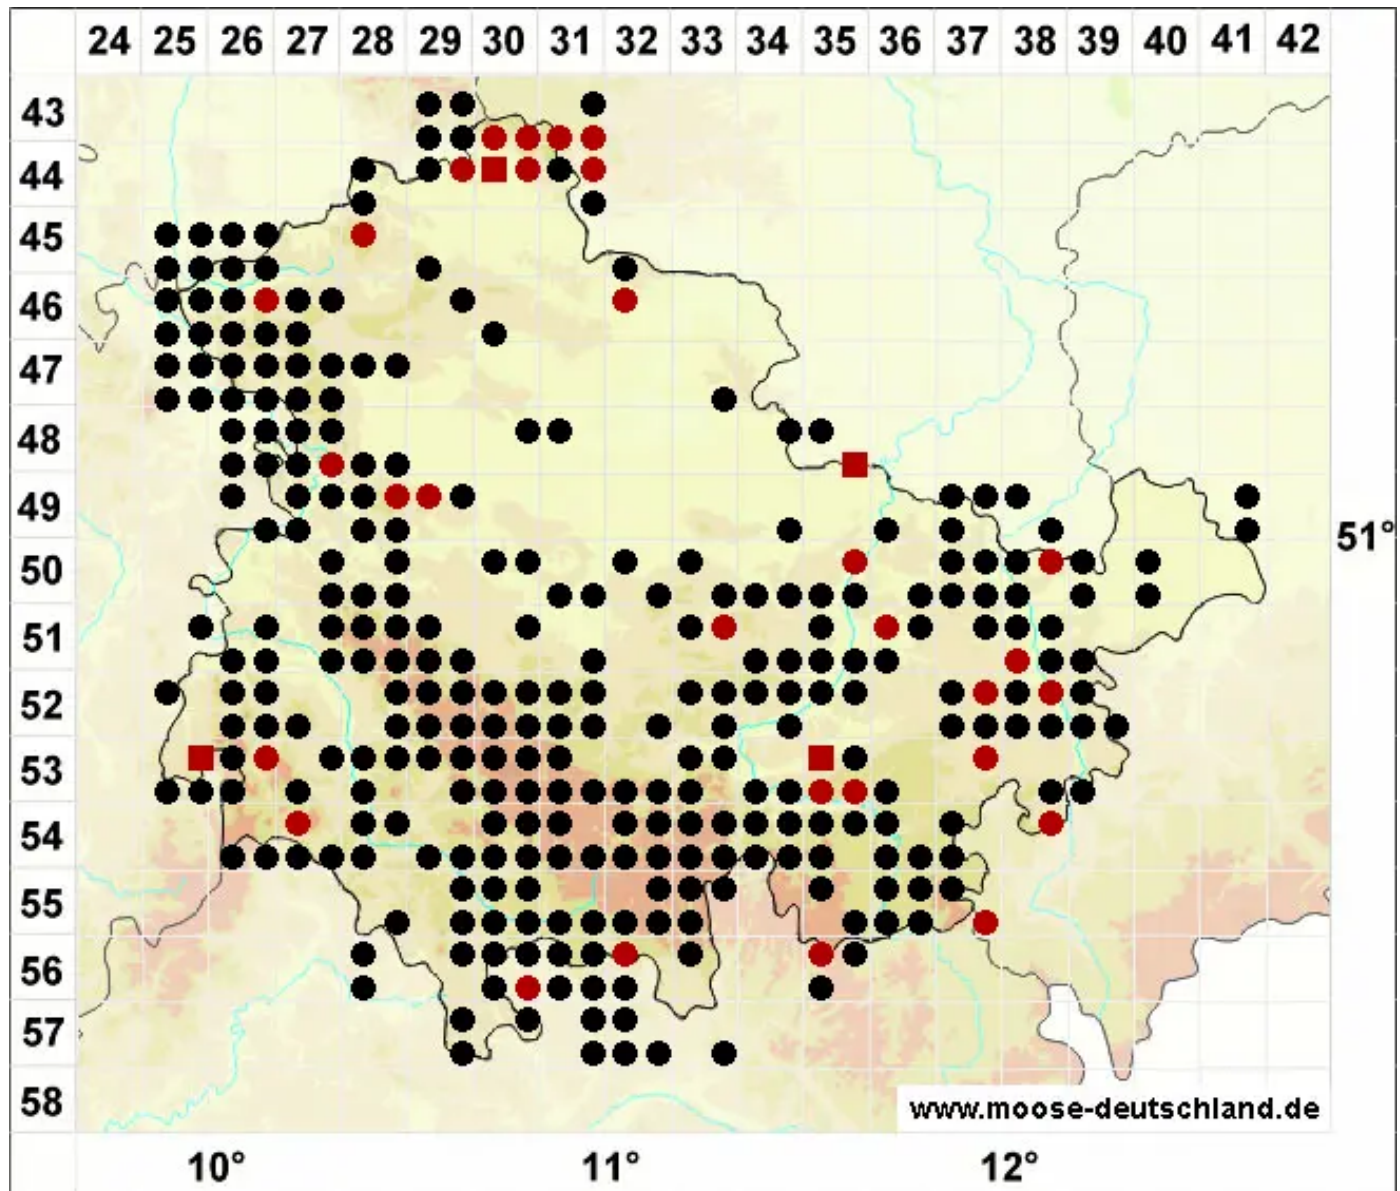

Rhynchostegium riparioides (Hedw.) Cardot

Ufer-Schnabeldeckelmoos

Legende:

- Symbole:**
- Ausgefülltes Symbol:
Zeitraum von 1980 bis heute (Aktuelle Angabe)
 - Leeres Symbol:
Zeitraum vor 1980 (Altangabe)
 - Quadrat: Herbarbeleg