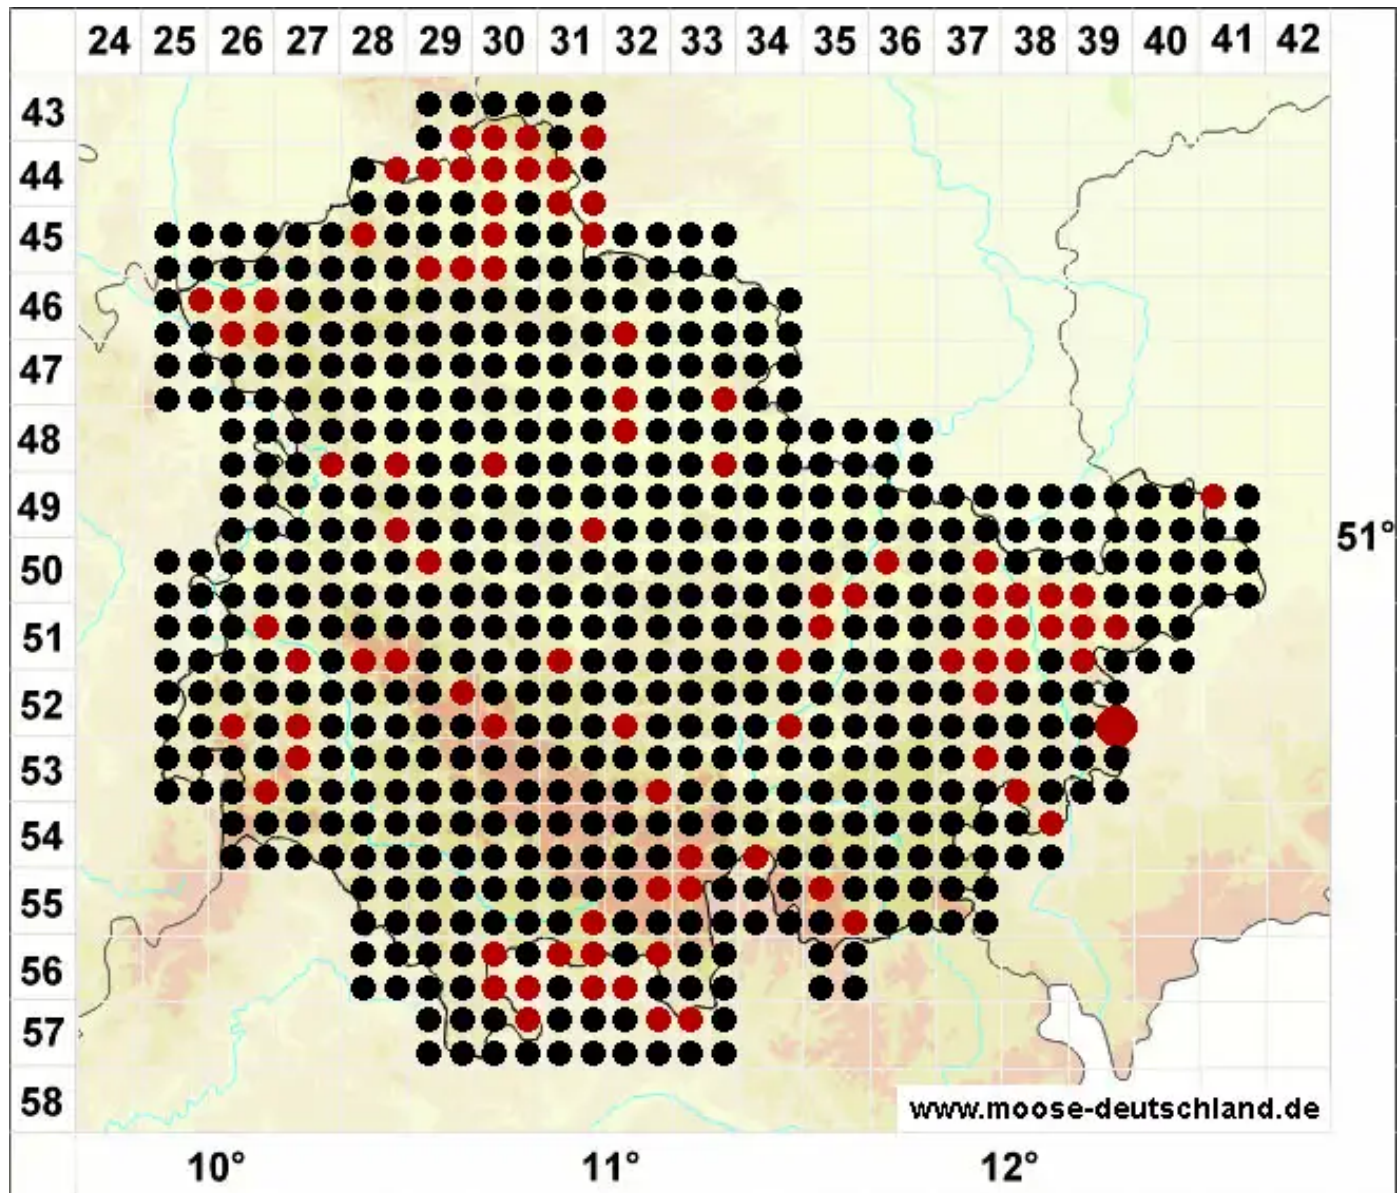

Brachythecium rutabulum (Hedw.) Schimp.

Rauhstieliges Kurzbüchsenmoos, Rauhes Kurzbüchsenmoos

Legende:

- Symbole:**
- Ausgefülltes Symbol:
Zeitraum von 1980 bis heute (Aktuelle Angabe)
 - Leeres Symbol:
Zeitraum vor 1980 (Altangabe)
 - Quadrat: Herbarbeleg