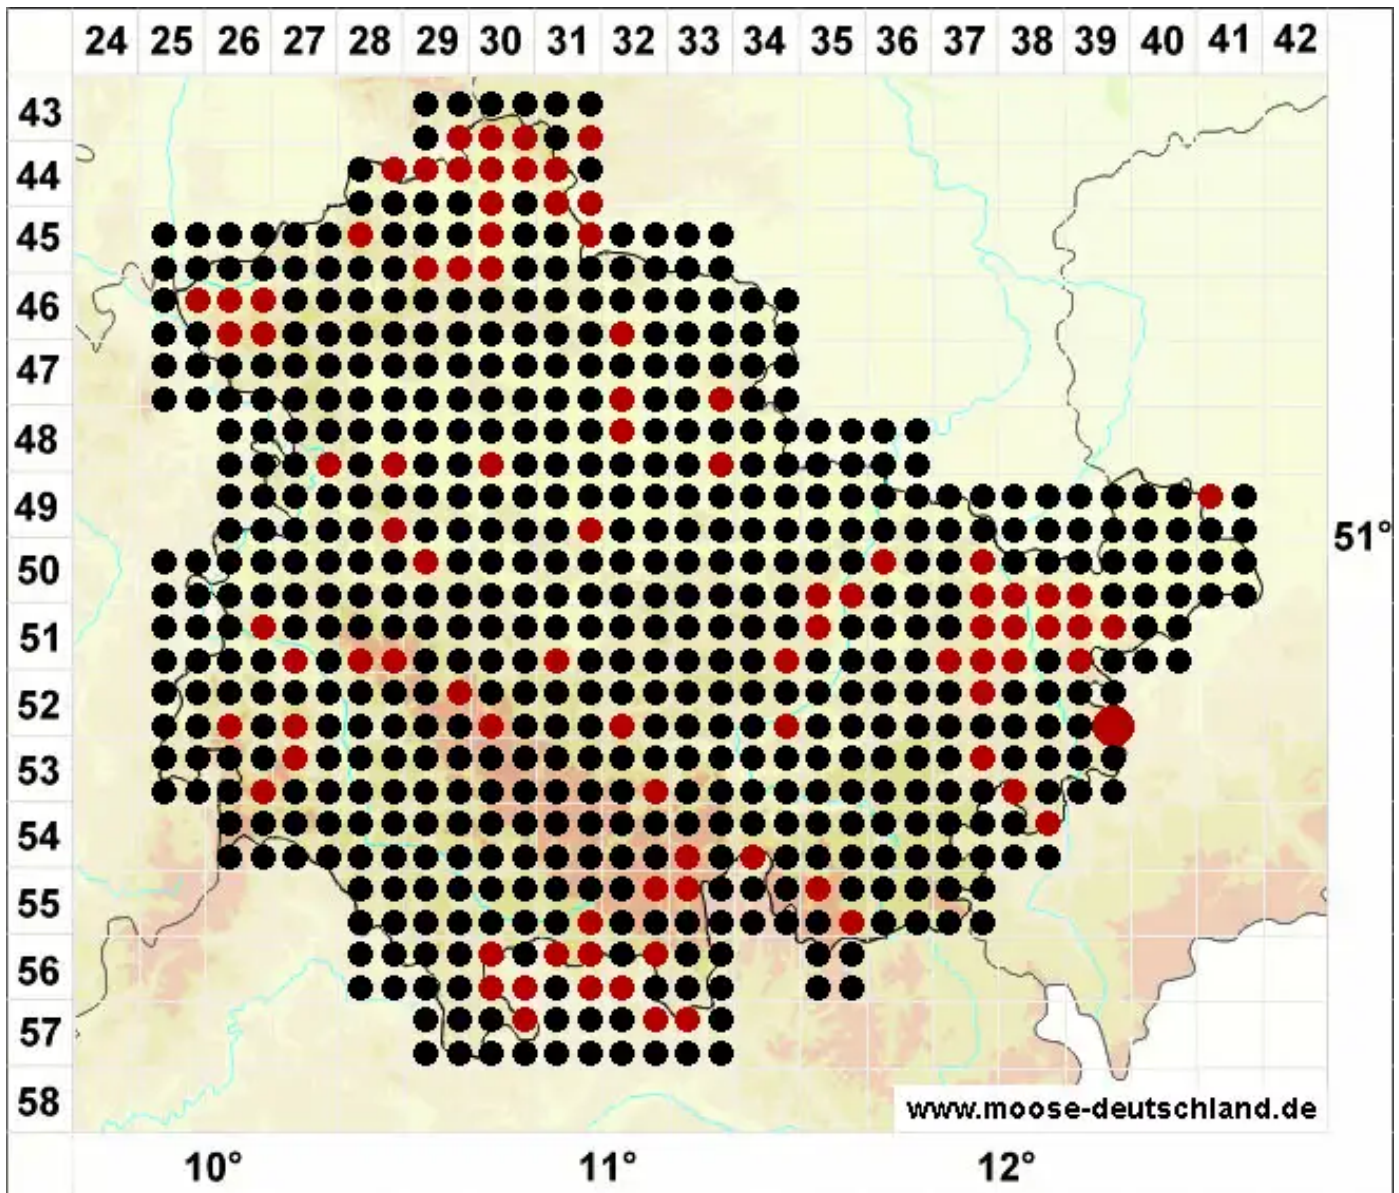

Brachythecium rutabulum (Hedw.) Schimp.

Rauhstieliges Kurzbüchsenmoos, Rauhes Kurzbüchsenmoos

Legende:

Symbole:

Ausgefülltes Symbol:
Zeitraum von 1980 bis heute (Aktuelle Angabe)

Leeres Symbol:
Zeitraum vor 1980 (Altangabe)

Quadrat: Herbarbeleg