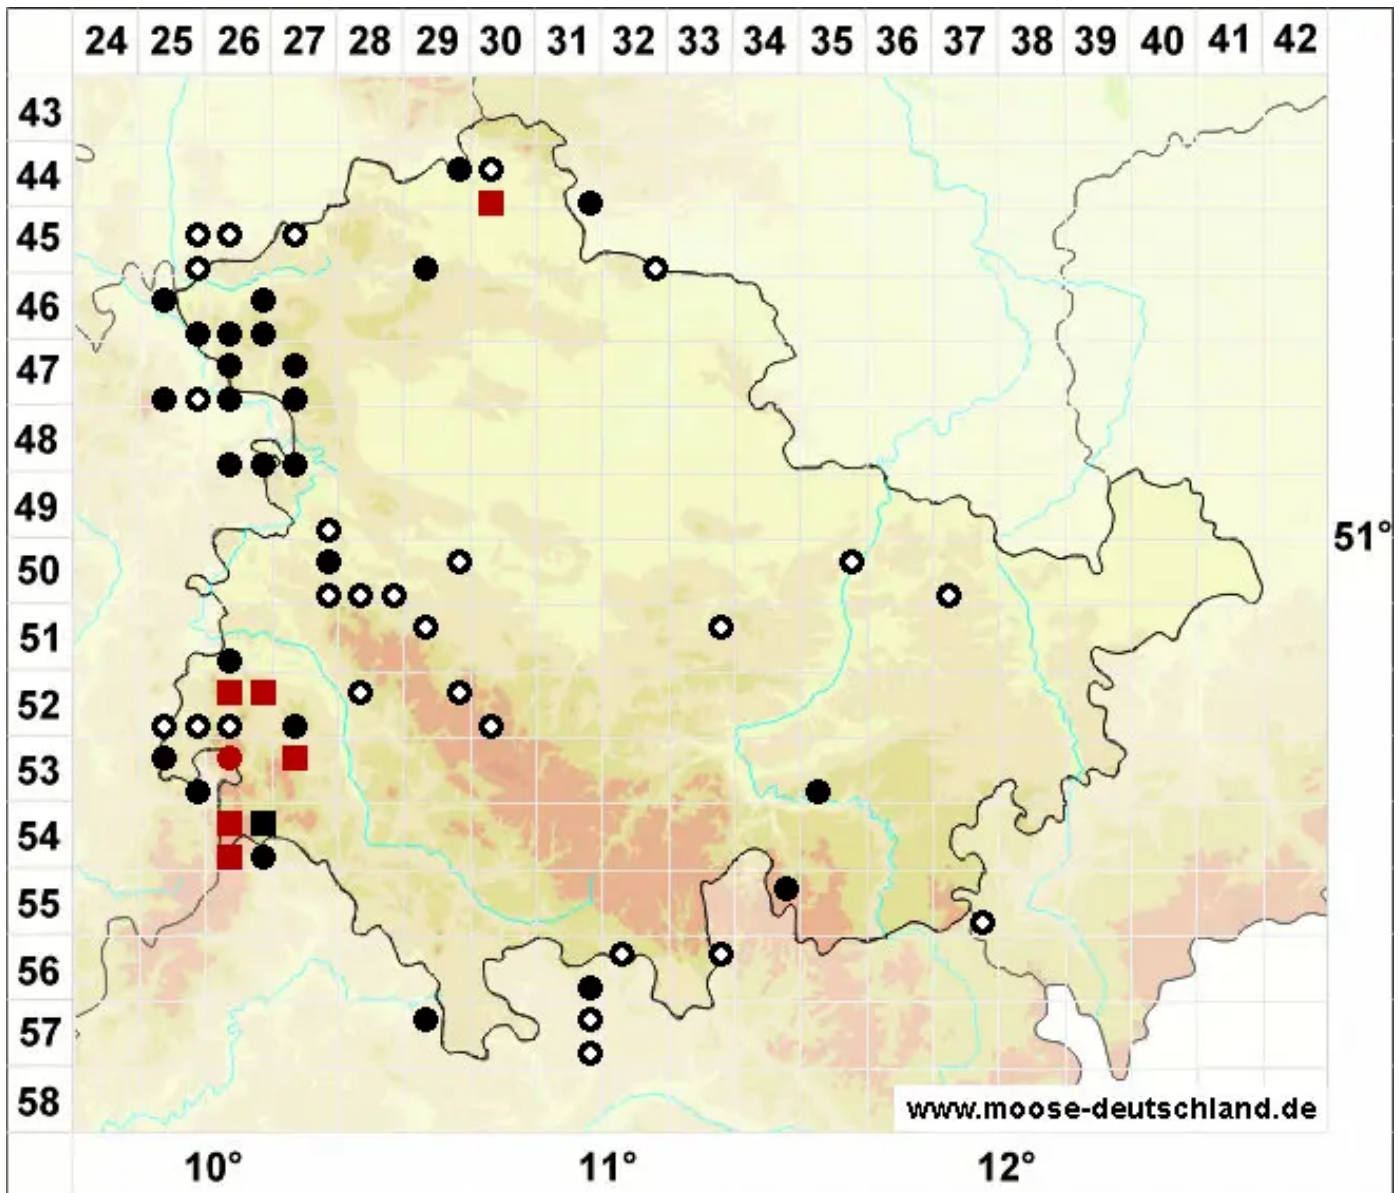

Loeskeobryum brevirostre (Brid.) M.Fleisch.

Loeske-Hainmoos, Großes Neuhainmoos

Legende:

- Symbole:**
- Ausgefülltes Symbol:
Zeitraum von 1980 bis heute (Aktuelle Angabe)
 - Leeres Symbol:
Zeitraum vor 1980 (Altangabe)
 - Quadrat: Herbarbeleg