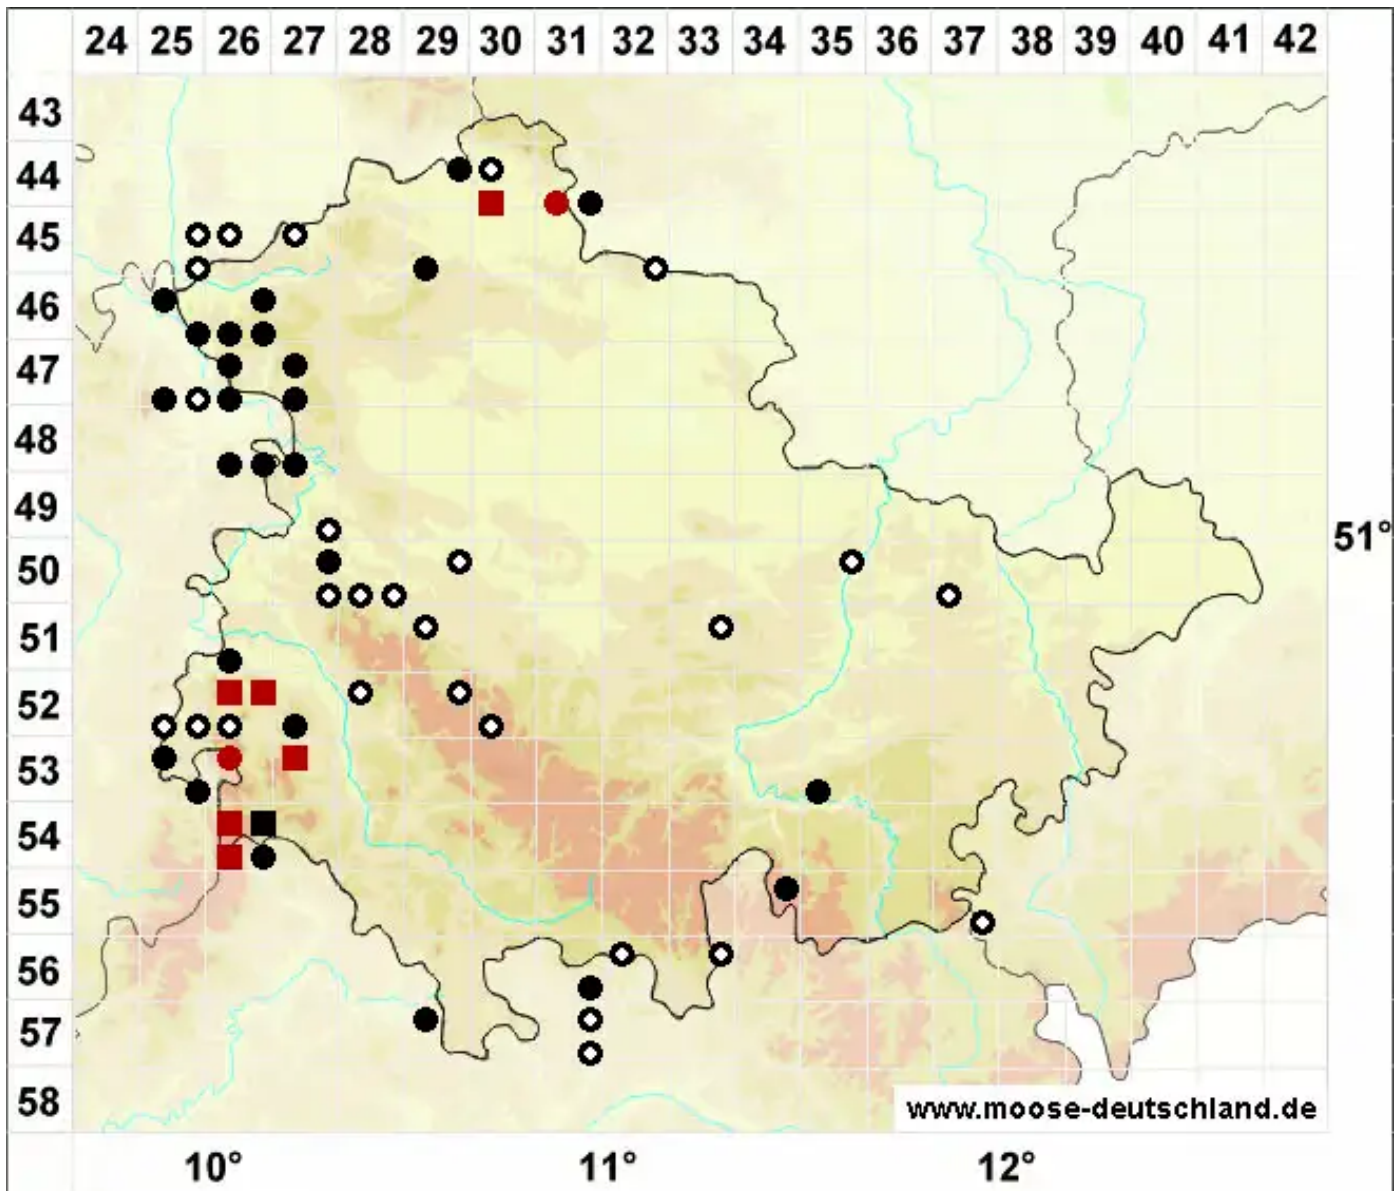

# Loeskeobryum brevirostre (Brid.) M.Fleisch.

Loeske-Hainmoos, Großes Neuhainmoos

Legende:

- Symbole:**
- Ausgefülltes Symbol:  
Zeitraum von 1980 bis heute (Aktuelle Angabe)
  - Leeres Symbol:  
Zeitraum vor 1980 (Altangabe)
  - Quadrat: Herbarbeleg