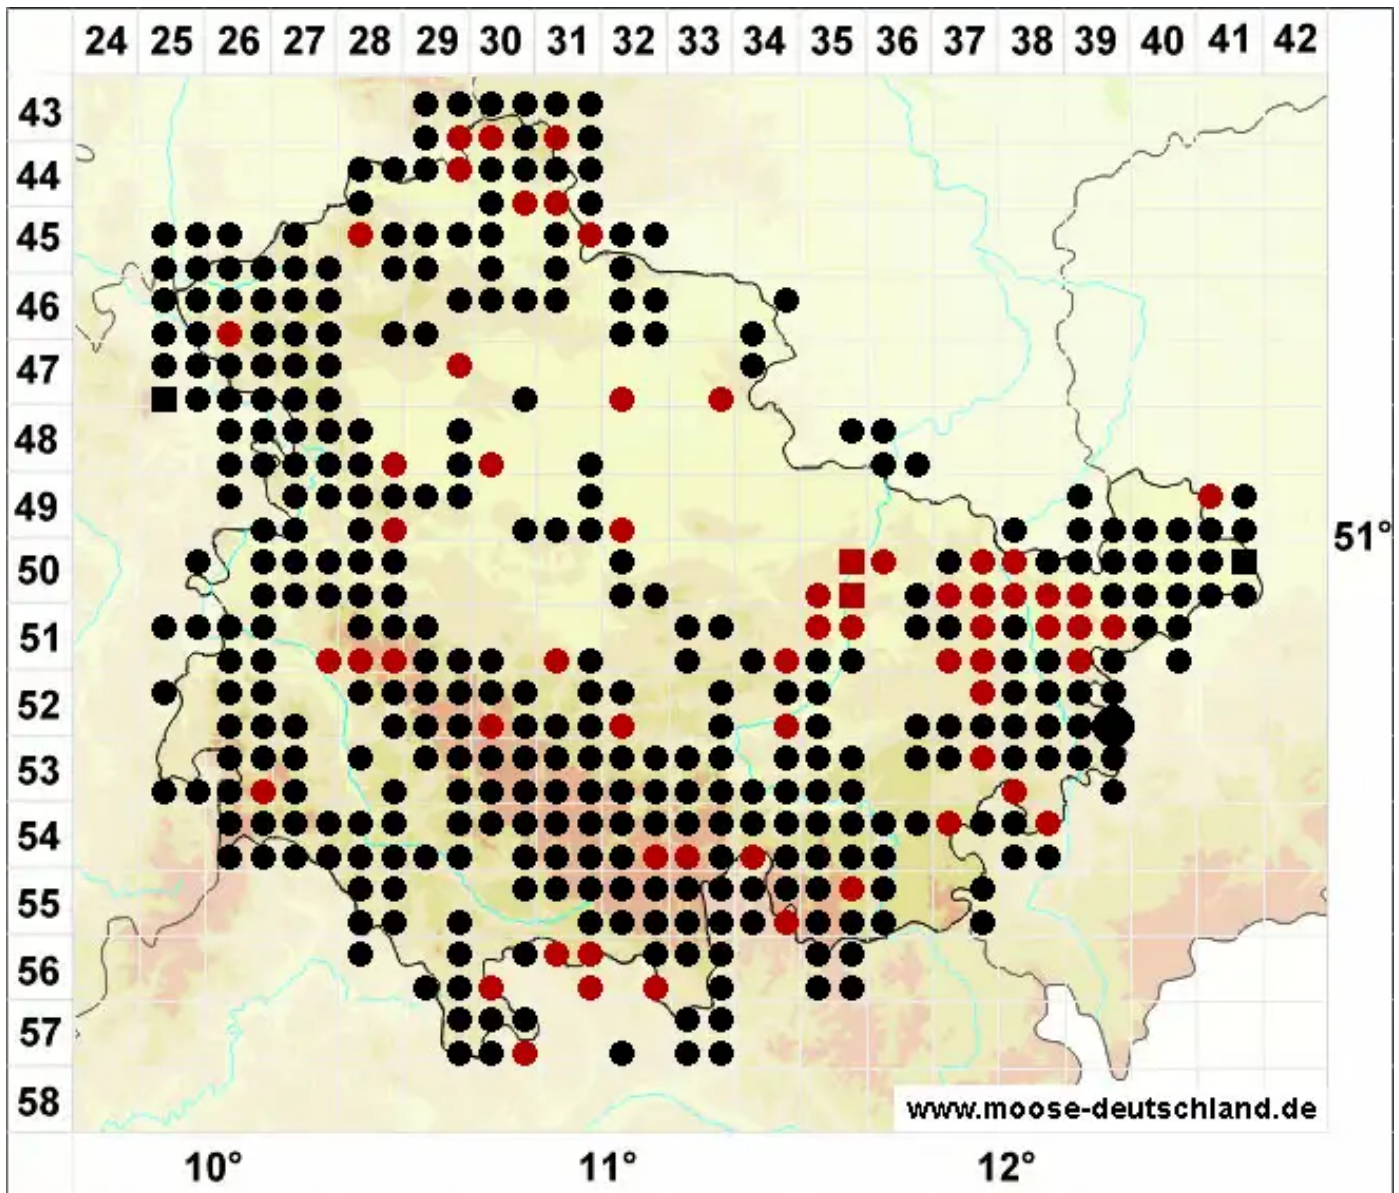

Brachythecium salebrosum (Hoffm. ex F.Weber & D.Mohr) Schreb.

Glattstieliges Kurzbüchsenmoos

Legende:

- Symbole:**
- Ausgefülltes Symbol:
Zeitraum von 1980 bis heute (Aktuelle Angabe)
 - Leeres Symbol:
Zeitraum vor 1980 (Altangabe)
 - Quadrat: Herbarbeleg