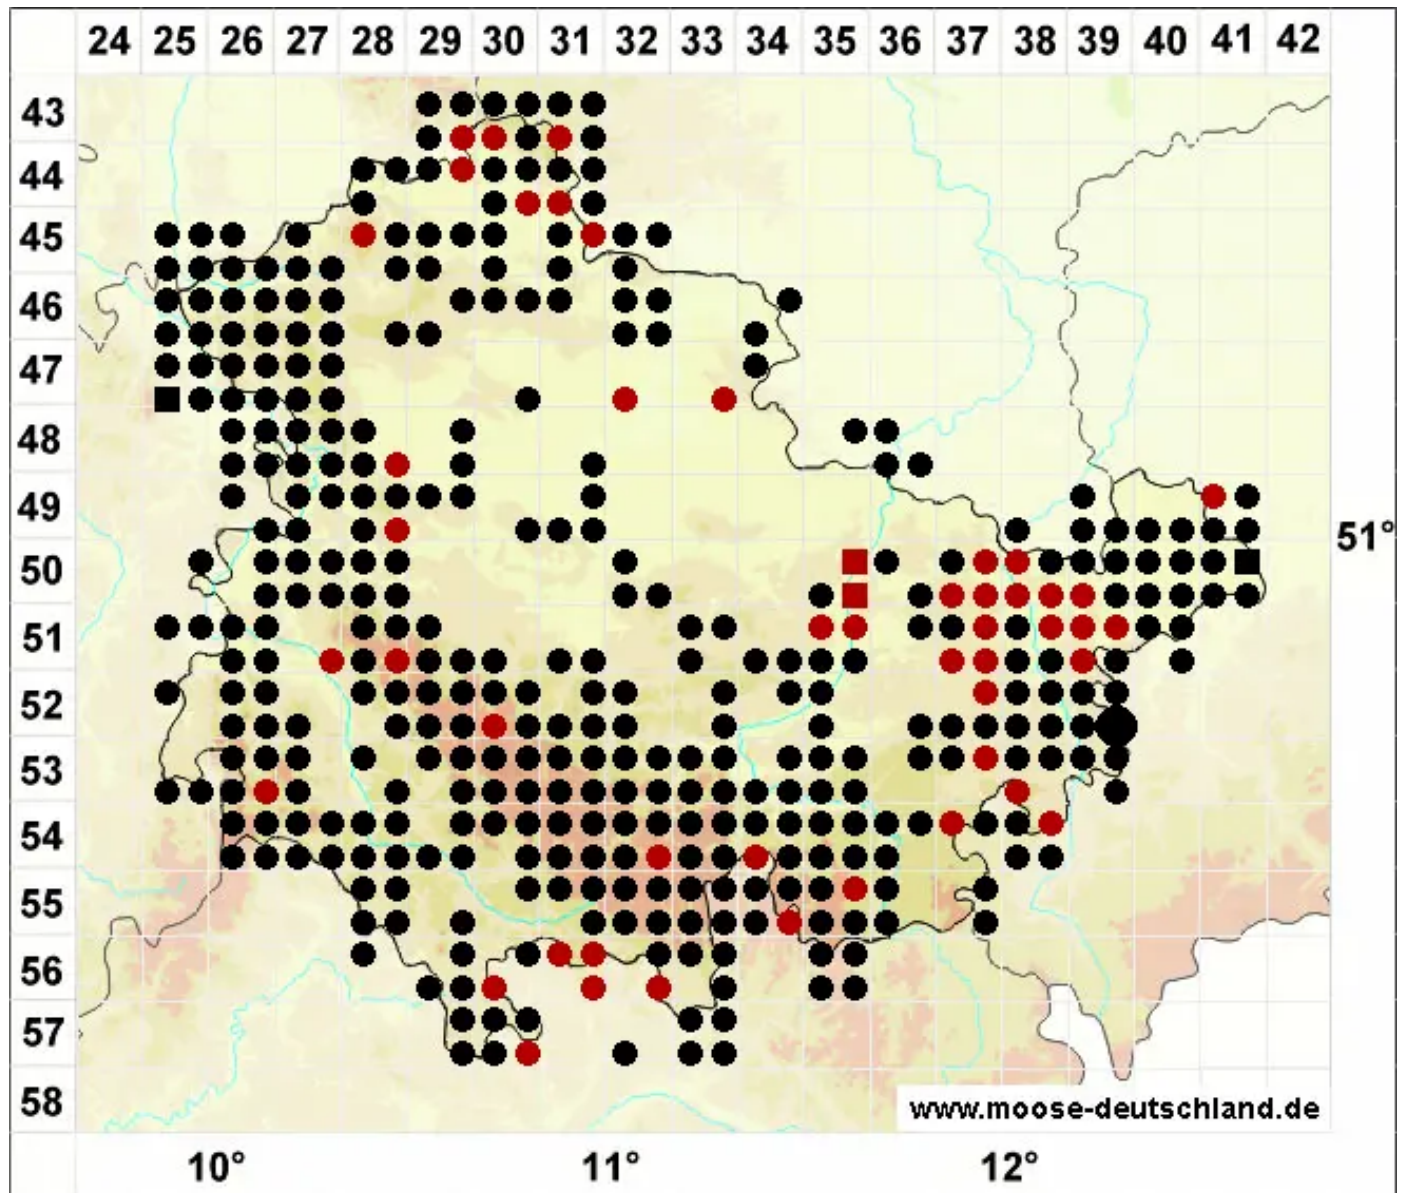

# Brachythecium salebrosum (Hoffm. ex F.Weber & D.Mohr) Schreb.

Glattstieliges Kurzbüchsenmoos

Legende:

**Symbole:**

Ausgefülltes Symbol:  
Zeitraum von 1980 bis heute (Aktuelle Angabe)

Leeres Symbol:  
Zeitraum vor 1980 (Altangabe)

Quadrat: Herbarbeleg