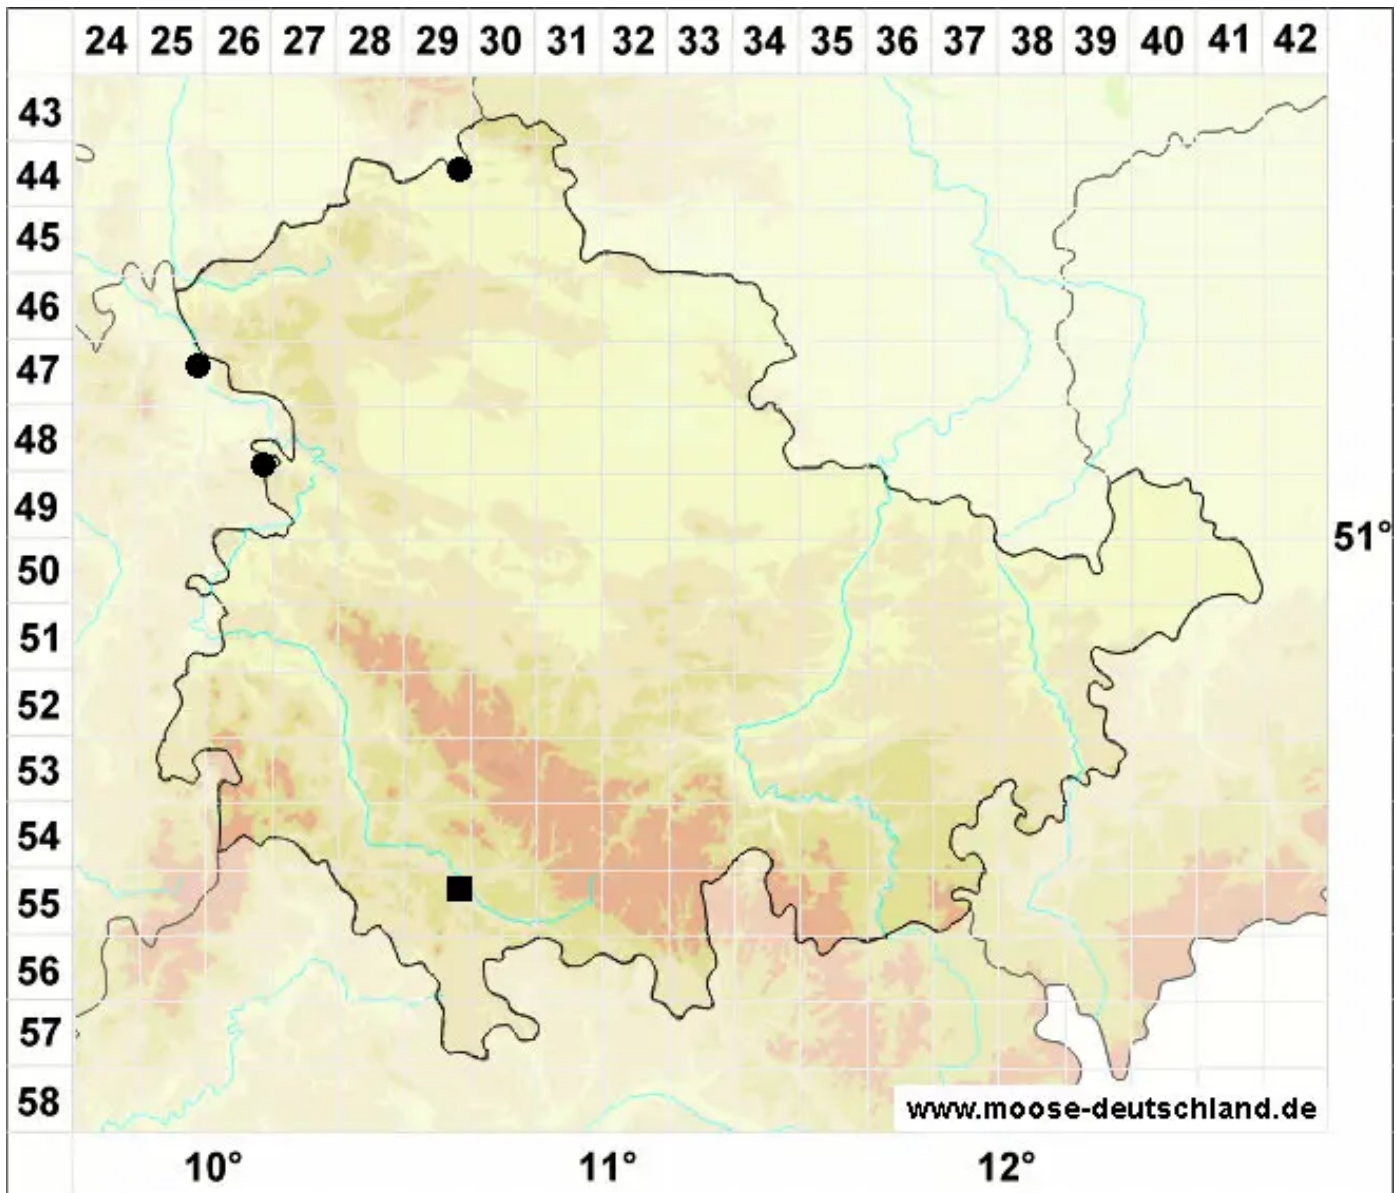

# Oxyrrhynchium speciosum (Brid.) Warnst.

Sumpf-Schattenschönschnabelmoos, Sumpf-Kleinschönschnabelmoos

Legende:

**Symbole:**

Ausgefülltes Symbol:  
Zeitraum von 1980 bis heute (Aktuelle Angabe)

Leeres Symbol:  
Zeitraum vor 1980 (Altangabe)

Quadrat: Herbarbeleg