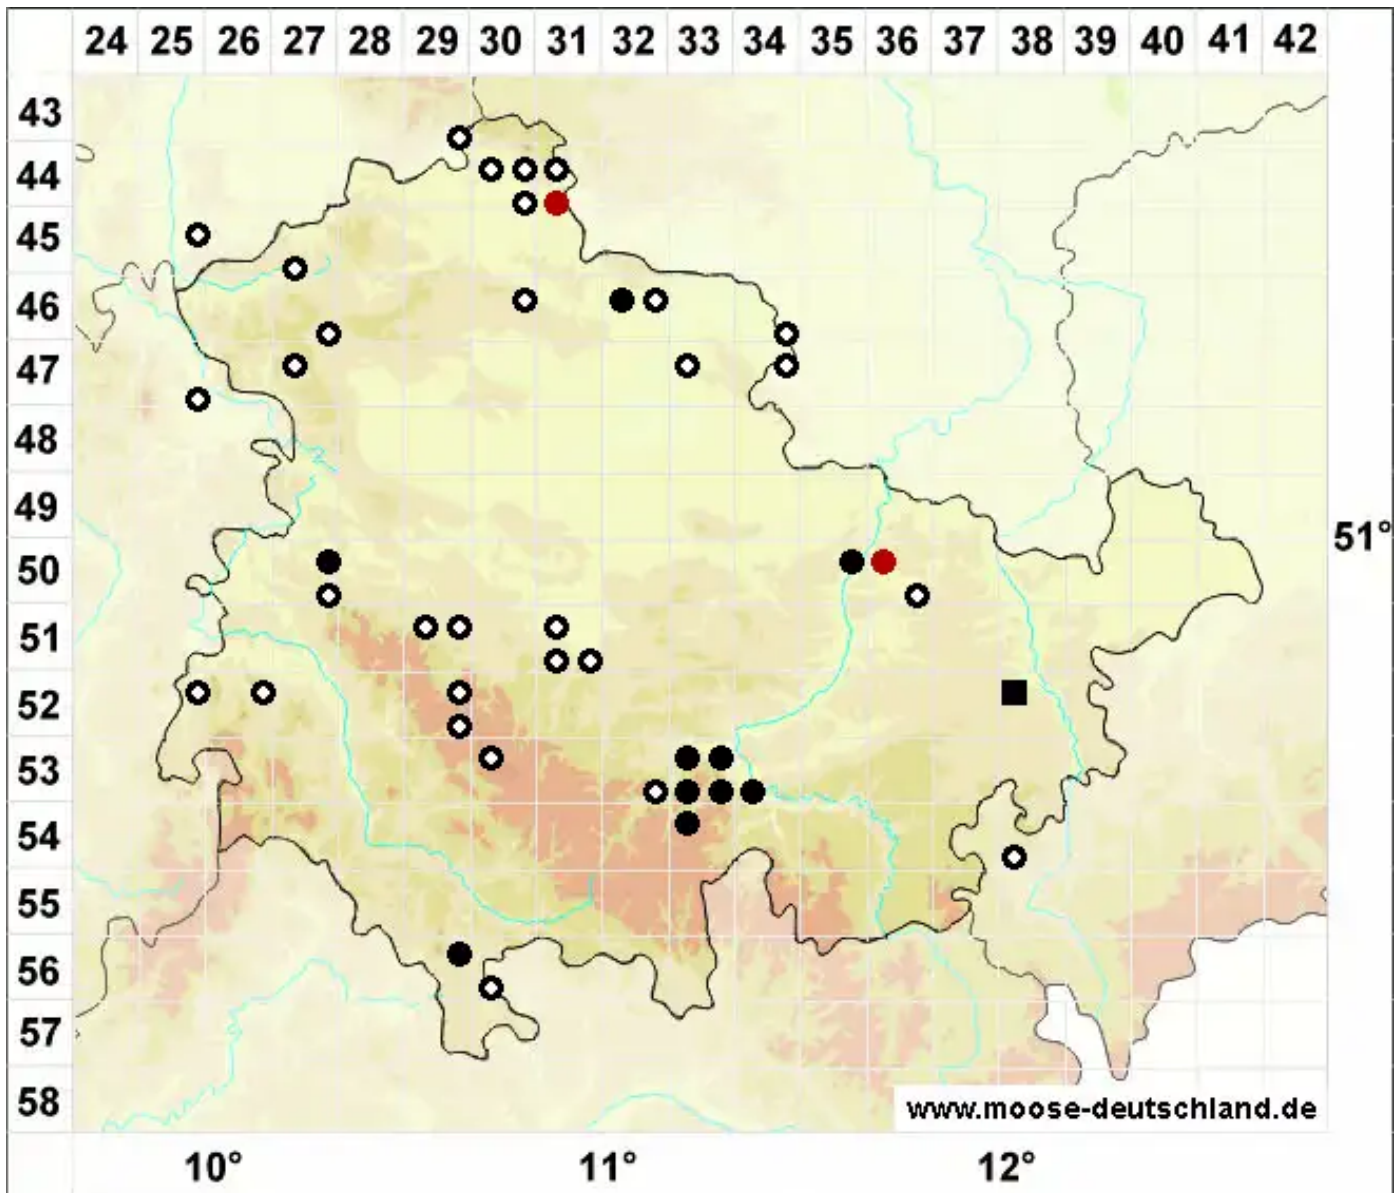

Heterocladium dimorphum (Brid.) Schimp.

Sparriges Wechselzweigmoos, Zweigestaltiges Wechselzweigmoos

Legende:

Symbole:
Ausgefülltes Symbol:
Zeitraum von 1980 bis heute (Aktuelle Angabe)
Leeres Symbol:
Zeitraum vor 1980 (Altangabe)
Quadrat: Herbarbeleg