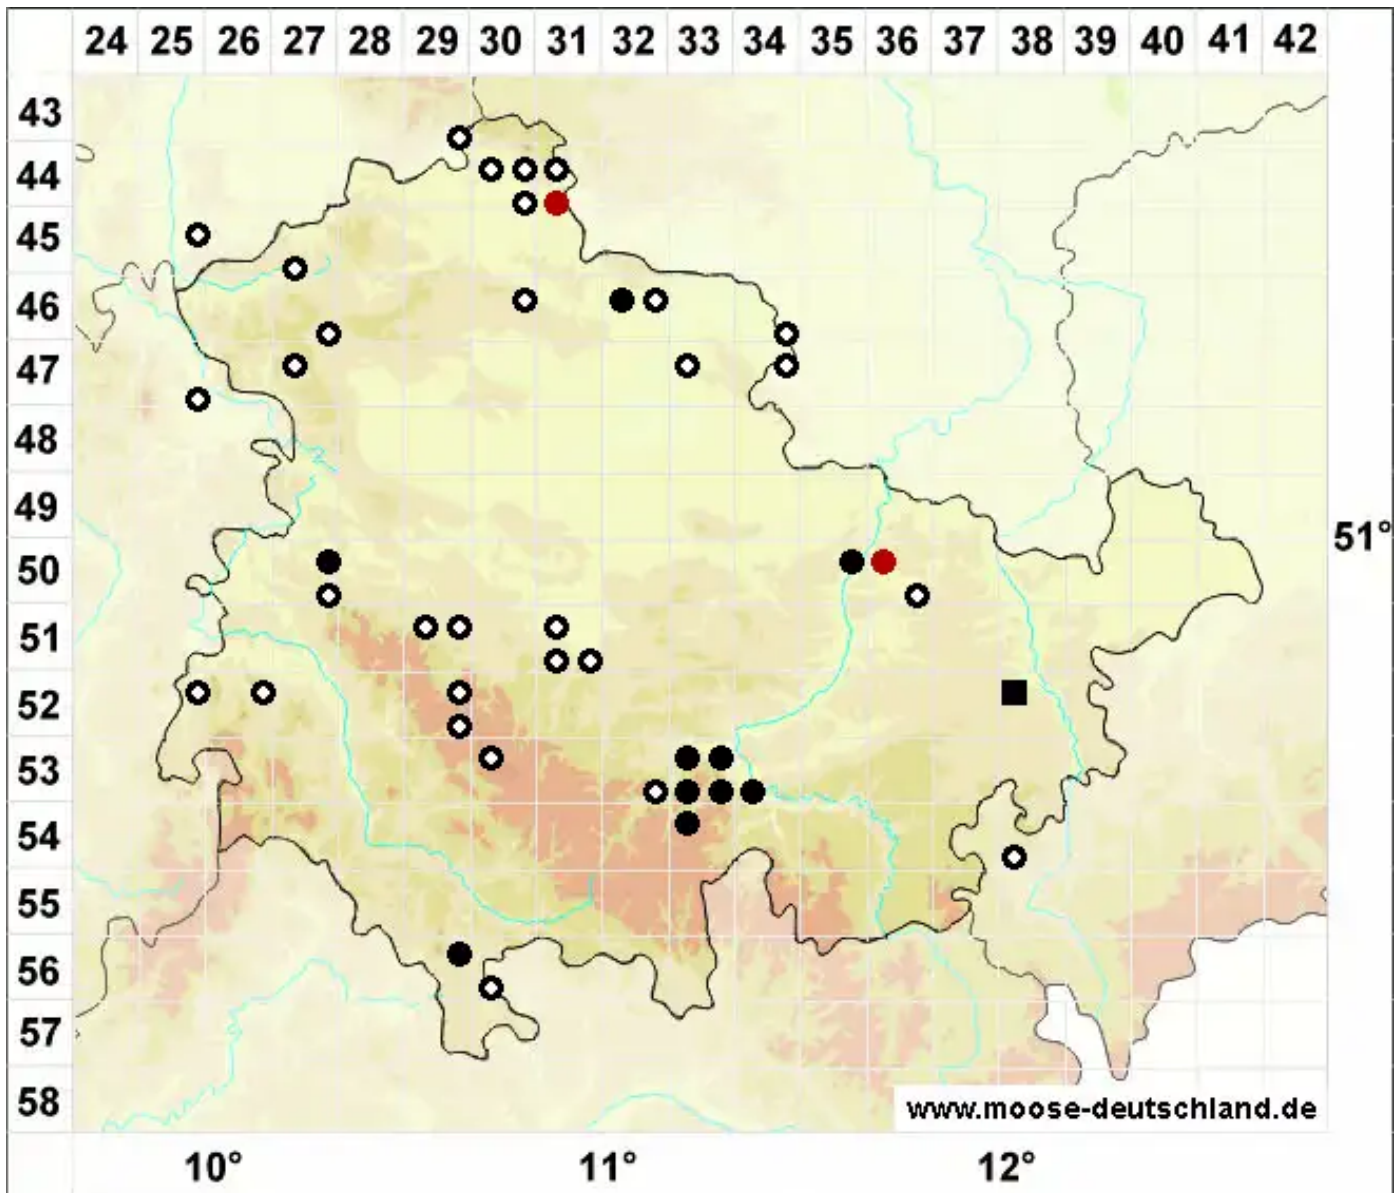

Heterocladium dimorphum (Brid.) Schimp.

Sparriges Wechselzweigmoos, Zweigestaltiges Wechselzweigmoos

Legende:

Symbole:

Ausgefülltes Symbol:
Zeitraum von 1980 bis heute (Aktuelle Angabe)

Leeres Symbol:
Zeitraum vor 1980 (Altangabe)

Quadrat: Herbarbeleg