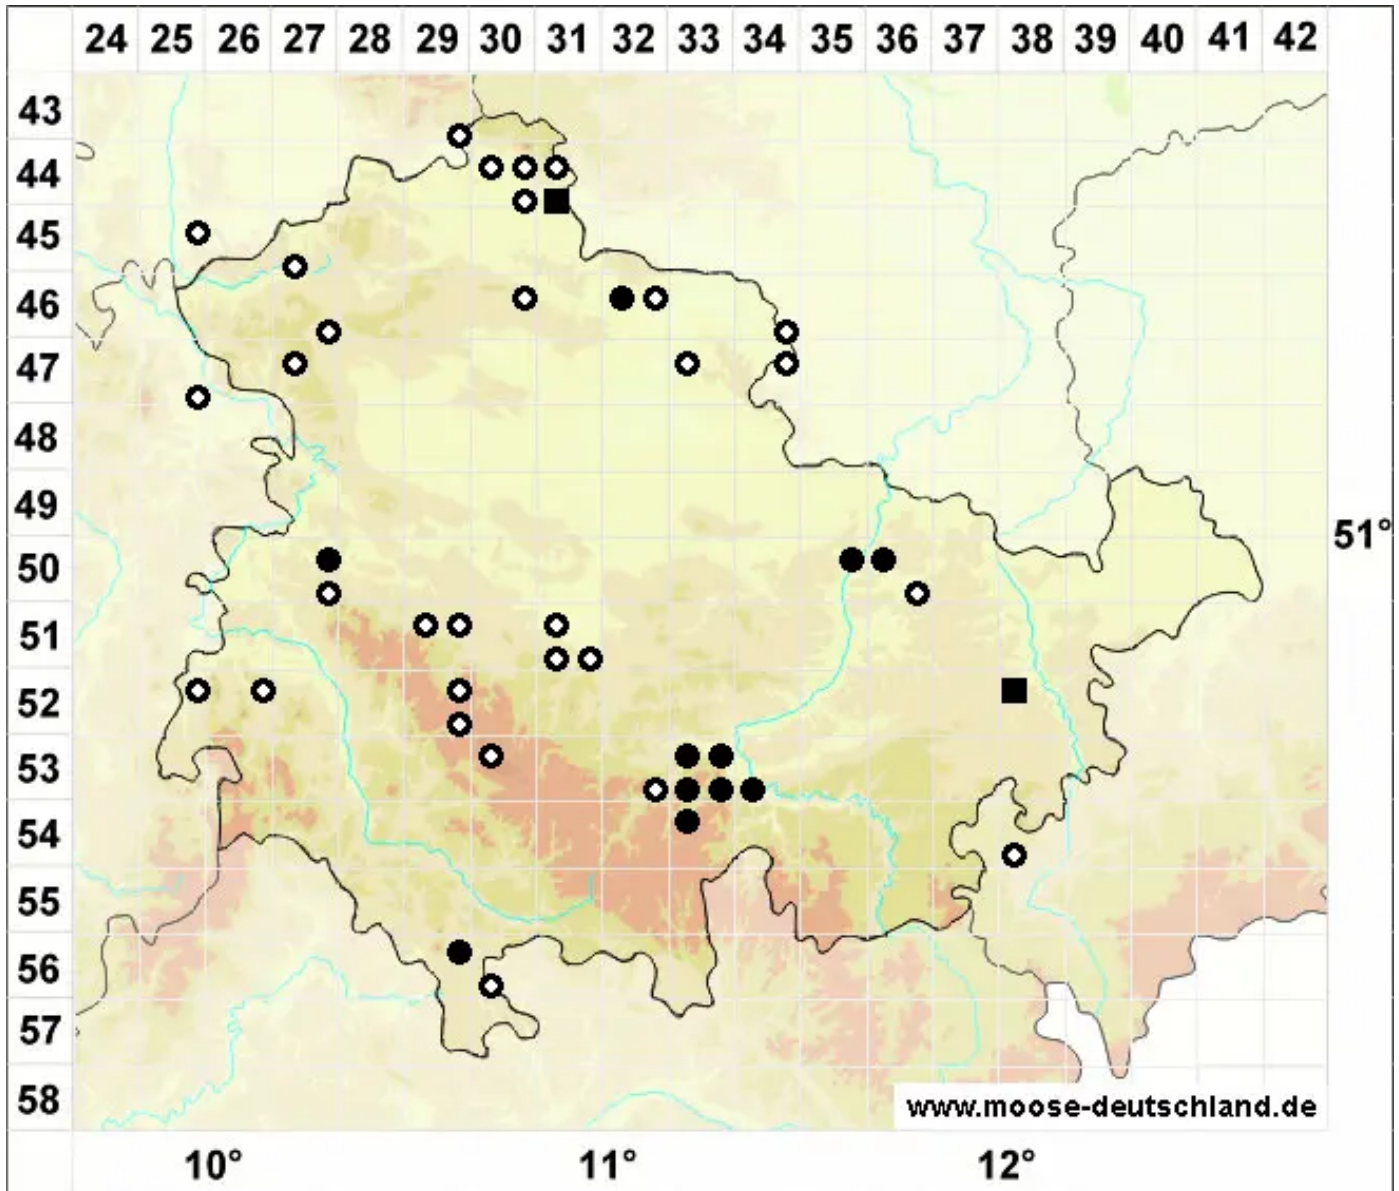

Heterocladium dimorphum (Brid.) Schimp.

Sparriges Wechselzweigmoos, Zweigestaltiges Wechselzweigmoos

Legende:

- Symbole:**
- Ausgefülltes Symbol:
Zeitraum von 1980 bis heute (Aktuelle Angabe)
 - Leeres Symbol:
Zeitraum vor 1980 (Altangabe)
 - Quadrat: Herbarbeleg