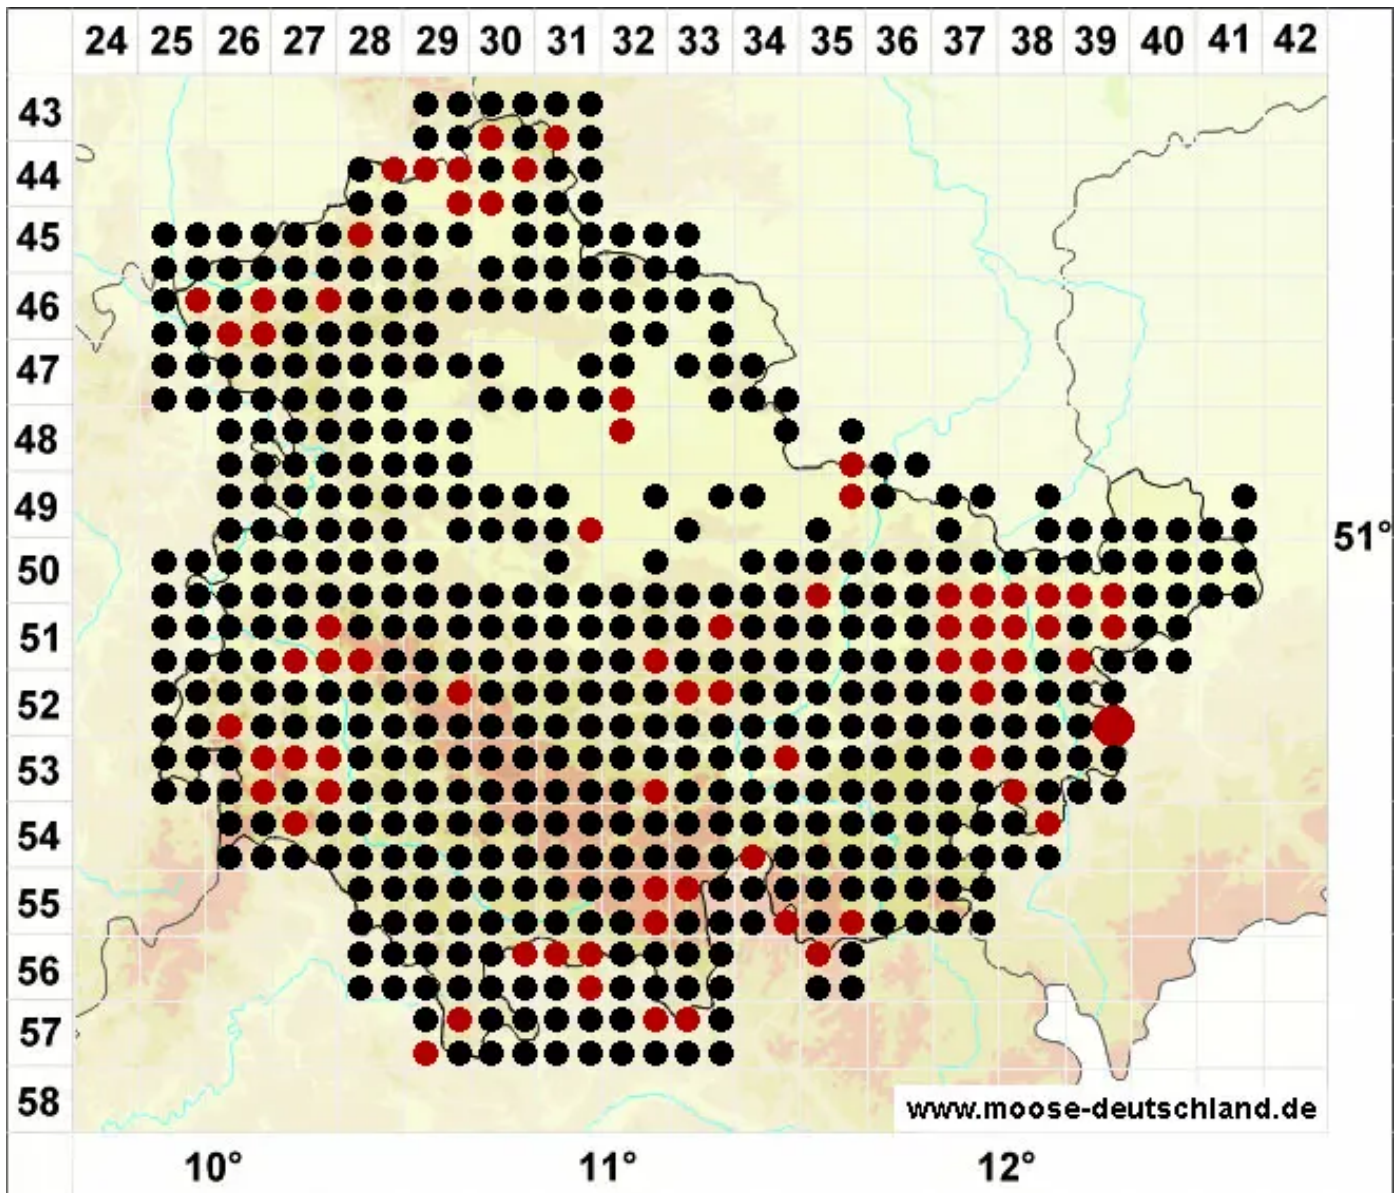

Rhytidiadelphus squarrosus (Hedw.) Warnst.

Sparriger Runzelbruder, Sparriges Kranzmoos, Sparriger Runzelbruder

Legende:

- Symbole:**
- Ausgefülltes Symbol:
Zeitraum von 1980 bis heute (Aktuelle Angabe)
 - Leeres Symbol:
Zeitraum vor 1980 (Altangabe)
 - Quadrat: Herbarbeleg