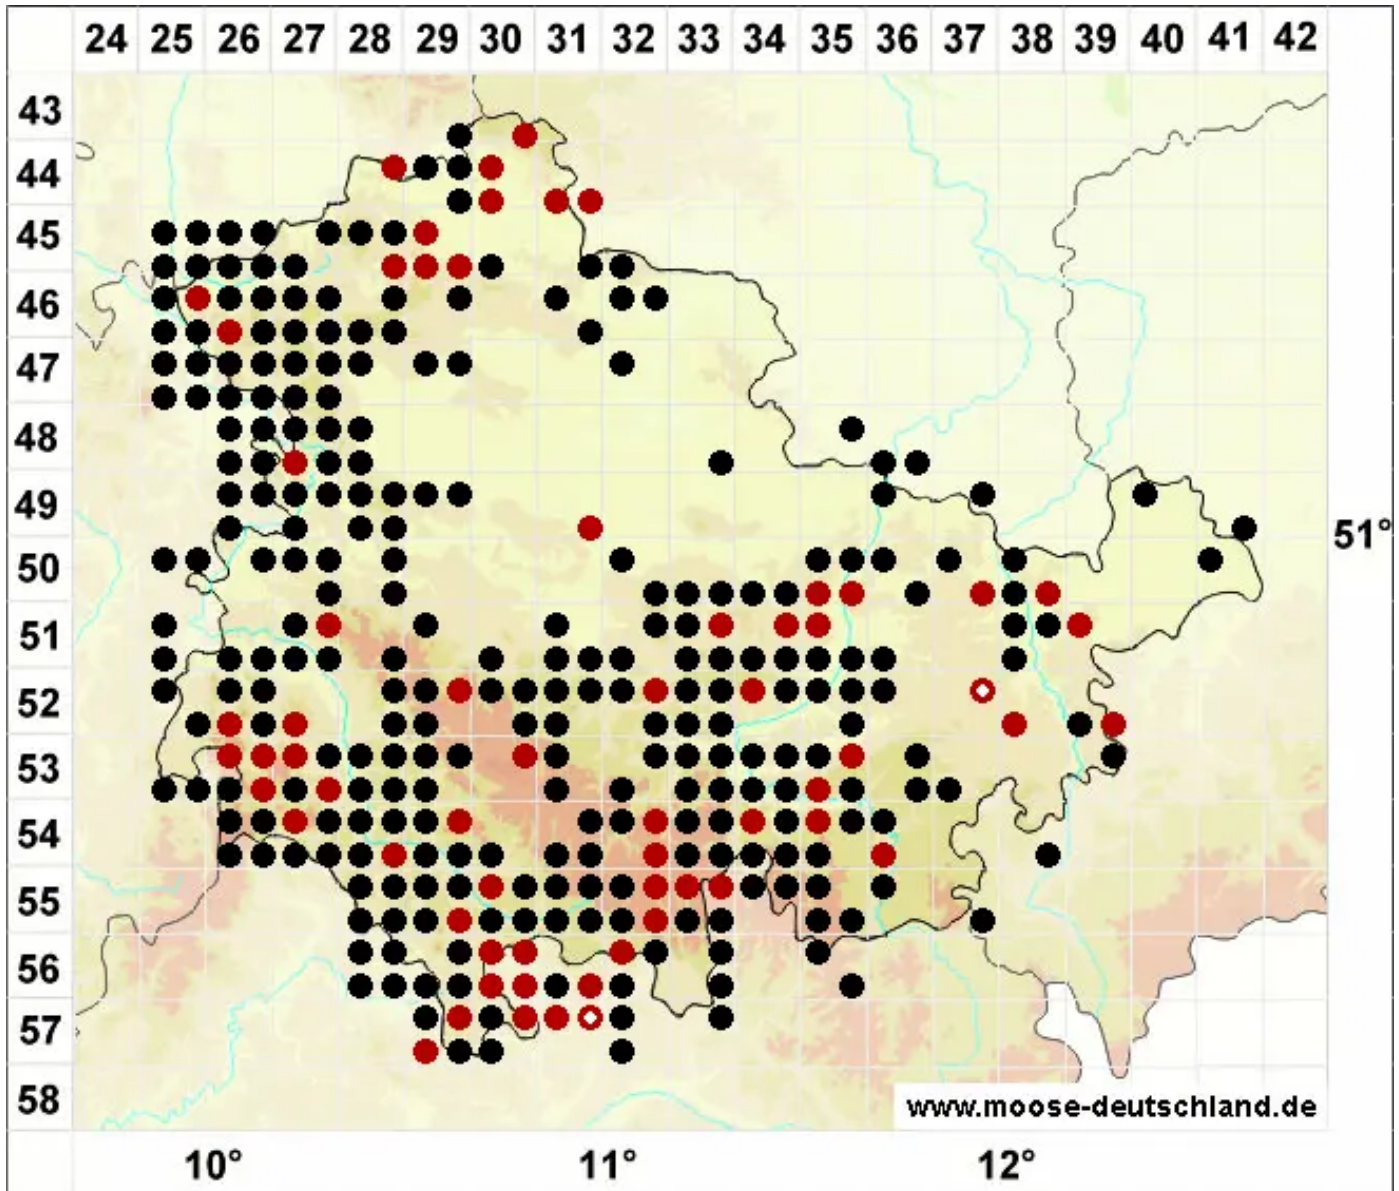

# Rhytidiadelphus triquetrus (Hedw.) Warnst.

Dreieckblättriger Runzelbruder, Dreiecksblättriges Kranzmoos, Dreieckblättriger Ru

Legende:

**Symbole:**

Ausgefülltes Symbol:  
Zeitraum von 1980 bis heute (Aktuelle Angabe)

Leeres Symbol:  
Zeitraum vor 1980 (Altangabe)

Quadrat: Herbarbeleg