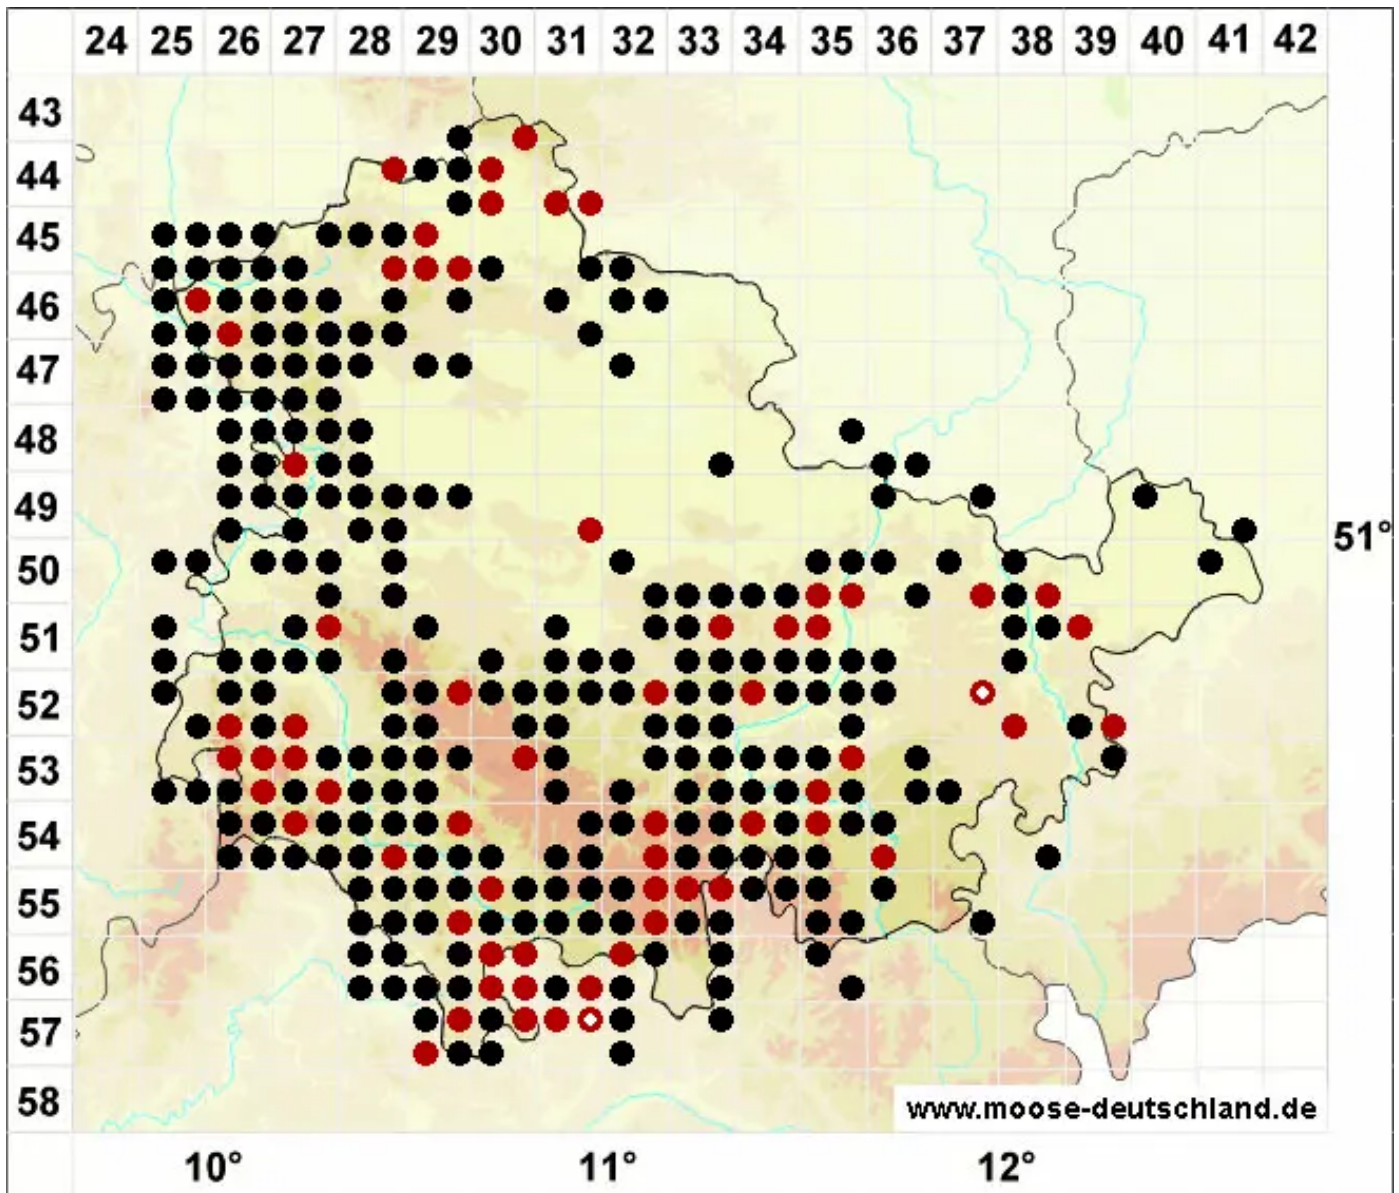

Rhytidiadelphus triquetrus (Hedw.) Warnst.

Dreieckblättriger Runzelbruder, Dreiecksblättriges Kranzmoos, Dreieckblättriger Ru

Legende:

- Symbole:**
Ausgefülltes Symbol:
Zeitraum von 1980 bis heute (Aktuelle Angabe)
Leeres Symbol:
Zeitraum vor 1980 (Altangabe)
Quadrat: Herbarbeleg