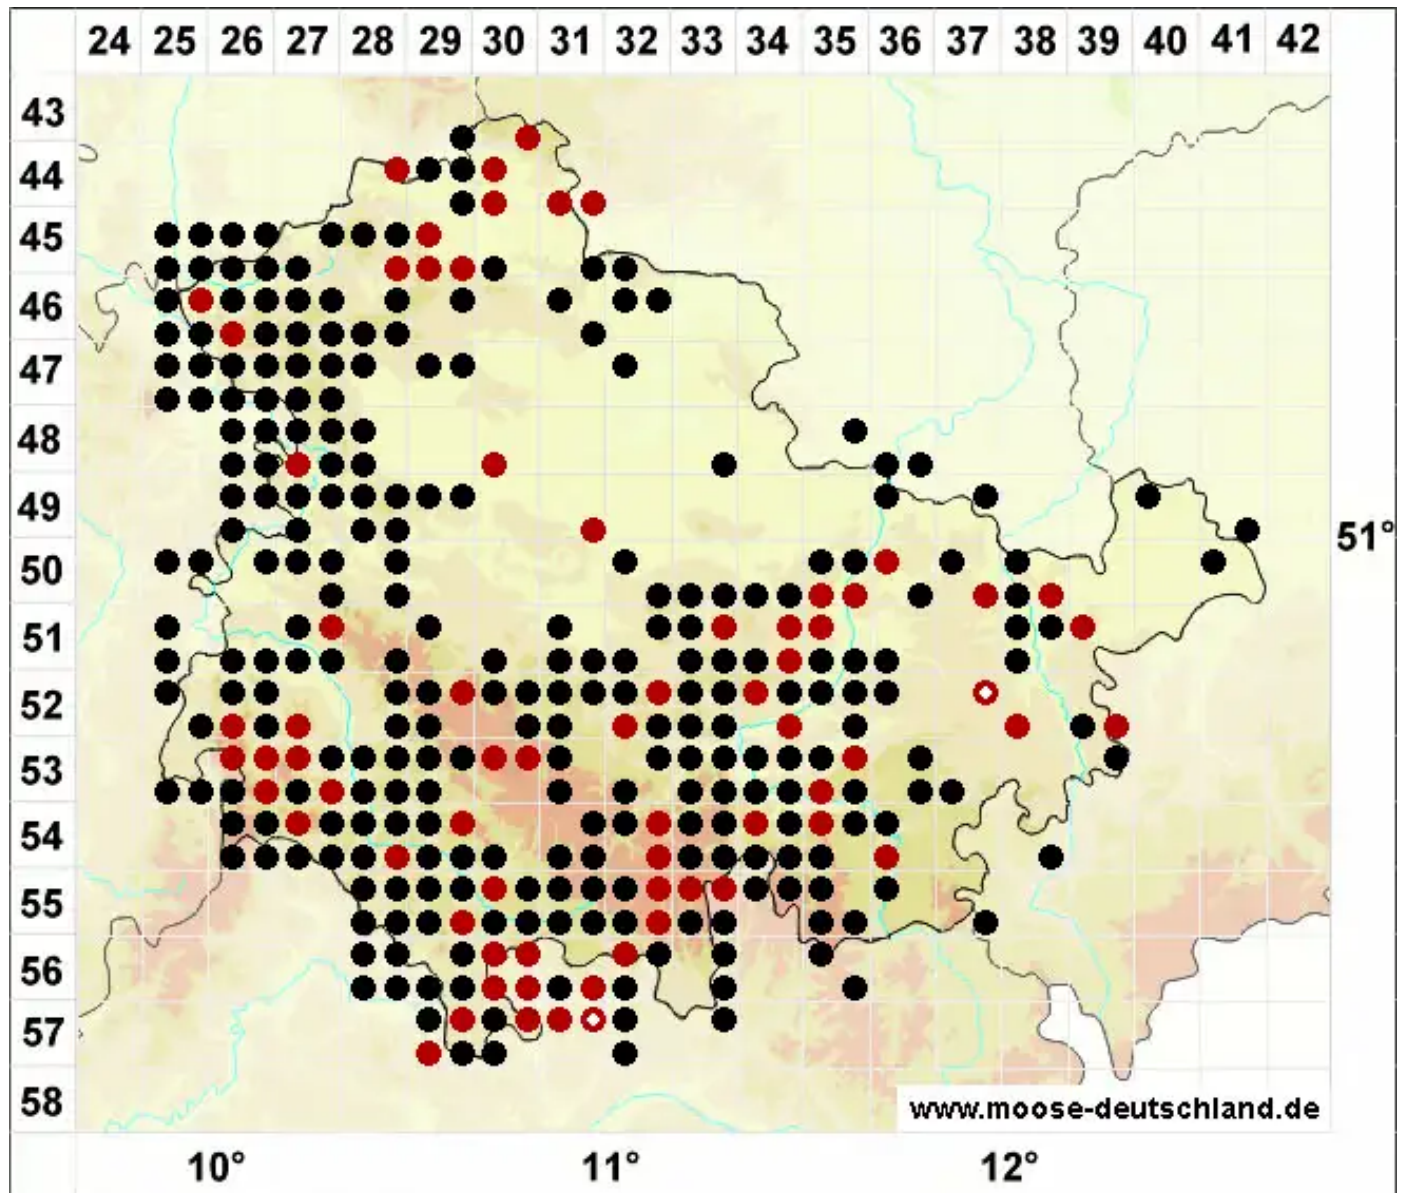

Rhytidiadelphus triquetrus (Hedw.) Warnst.

Dreieckblättriger Runzelbruder, Dreiecksblättriges Kranzmoos, Dreieckblättriger Ru

Legende:

- Symbole:**
- Ausgefülltes Symbol:
Zeitraum von 1980 bis heute (Aktuelle Angabe)
 - Leeres Symbol:
Zeitraum vor 1980 (Altangabe)
 - Quadrat: Herbarbeleg