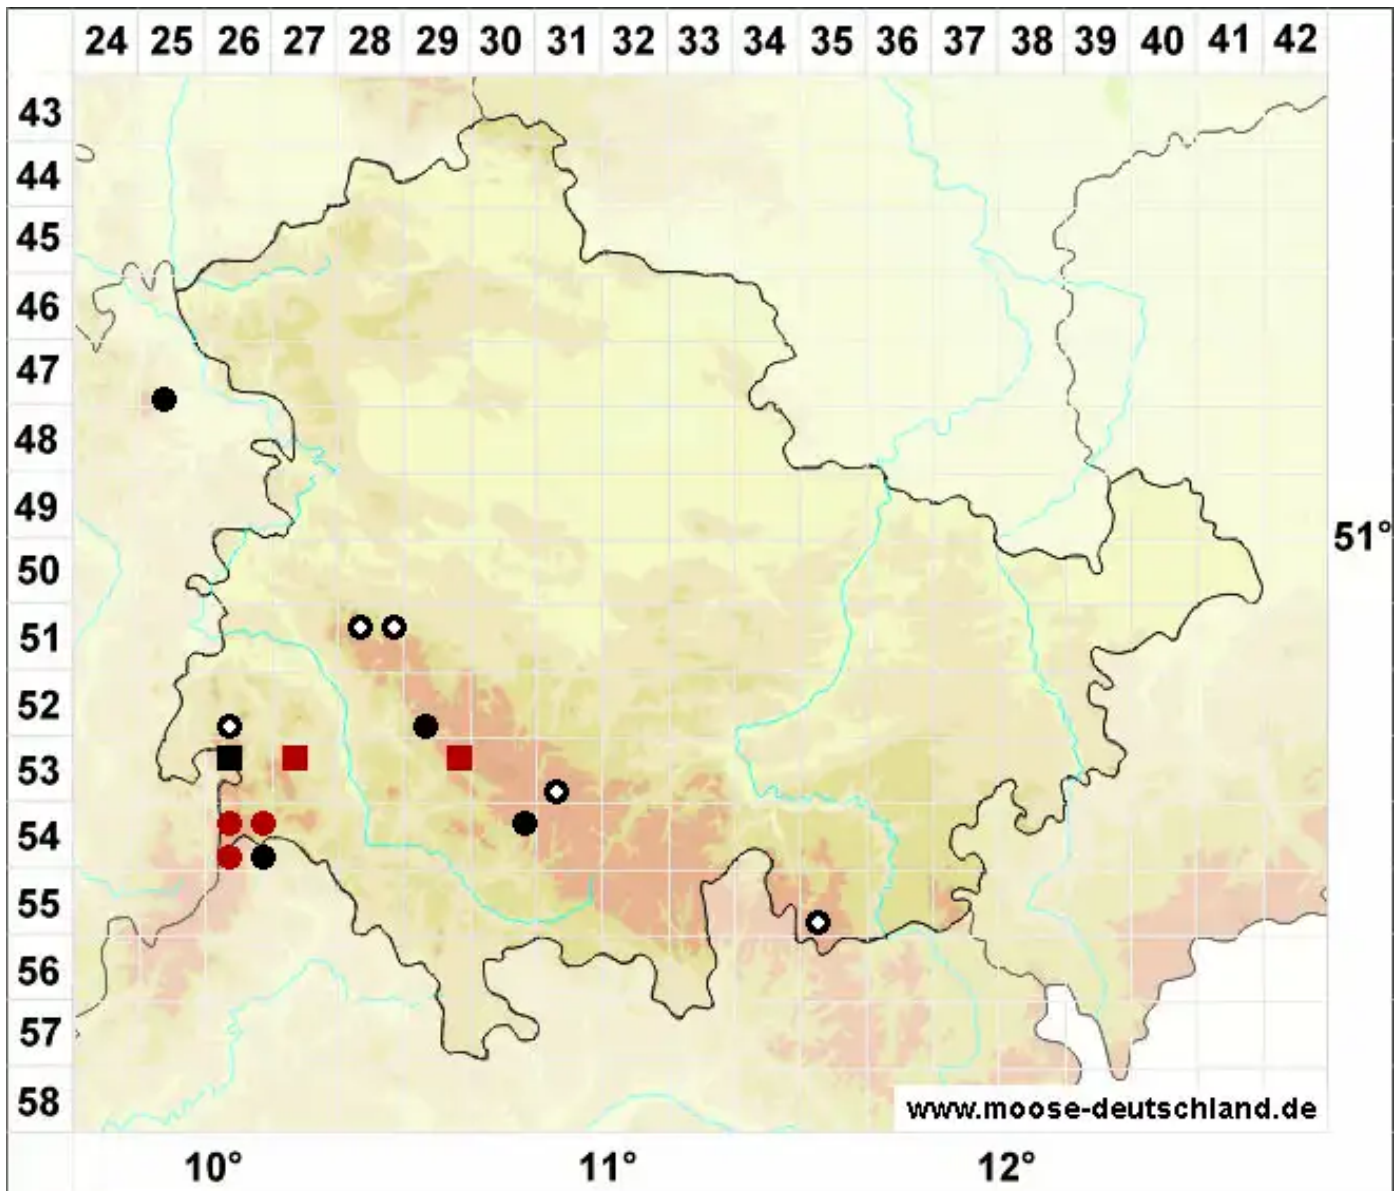

Hylocomiastrum umbratum (Hedw.) M.Fleisch.

Mattes Hainmoos, Mattes Neuhainmoos

Legende:

Symbole:

Ausgefülltes Symbol:
Zeitraum von 1980 bis heute (Aktuelle Angabe)

Leeres Symbol:
Zeitraum vor 1980 (Altangabe)

Quadrat: Herbarbeleg