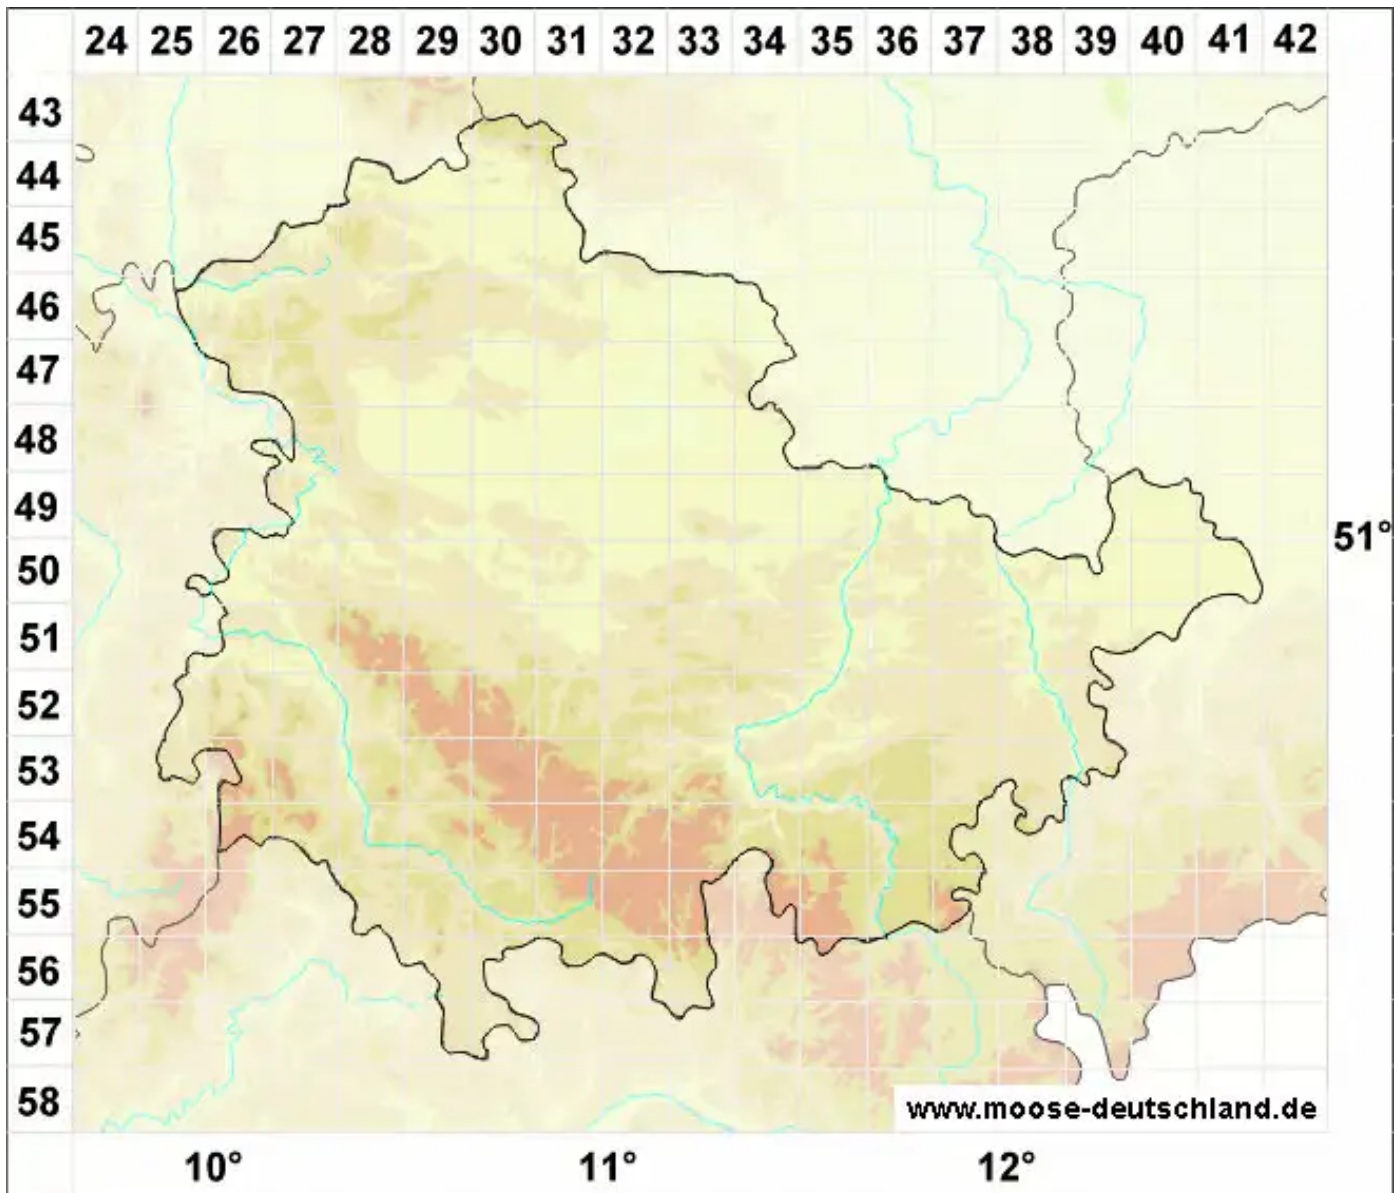

Isopaches decolorans (Limpr.) H.Buch

Entfärbtes Wurmspitzmoos

Legende:

Symbole:

Ausgefülltes Symbol:
Zeitraum von 1980 bis heute (Aktuelle Angabe)

Leeres Symbol:
Zeitraum vor 1980 (Altangabe)

Quadrat: Herbarbeleg