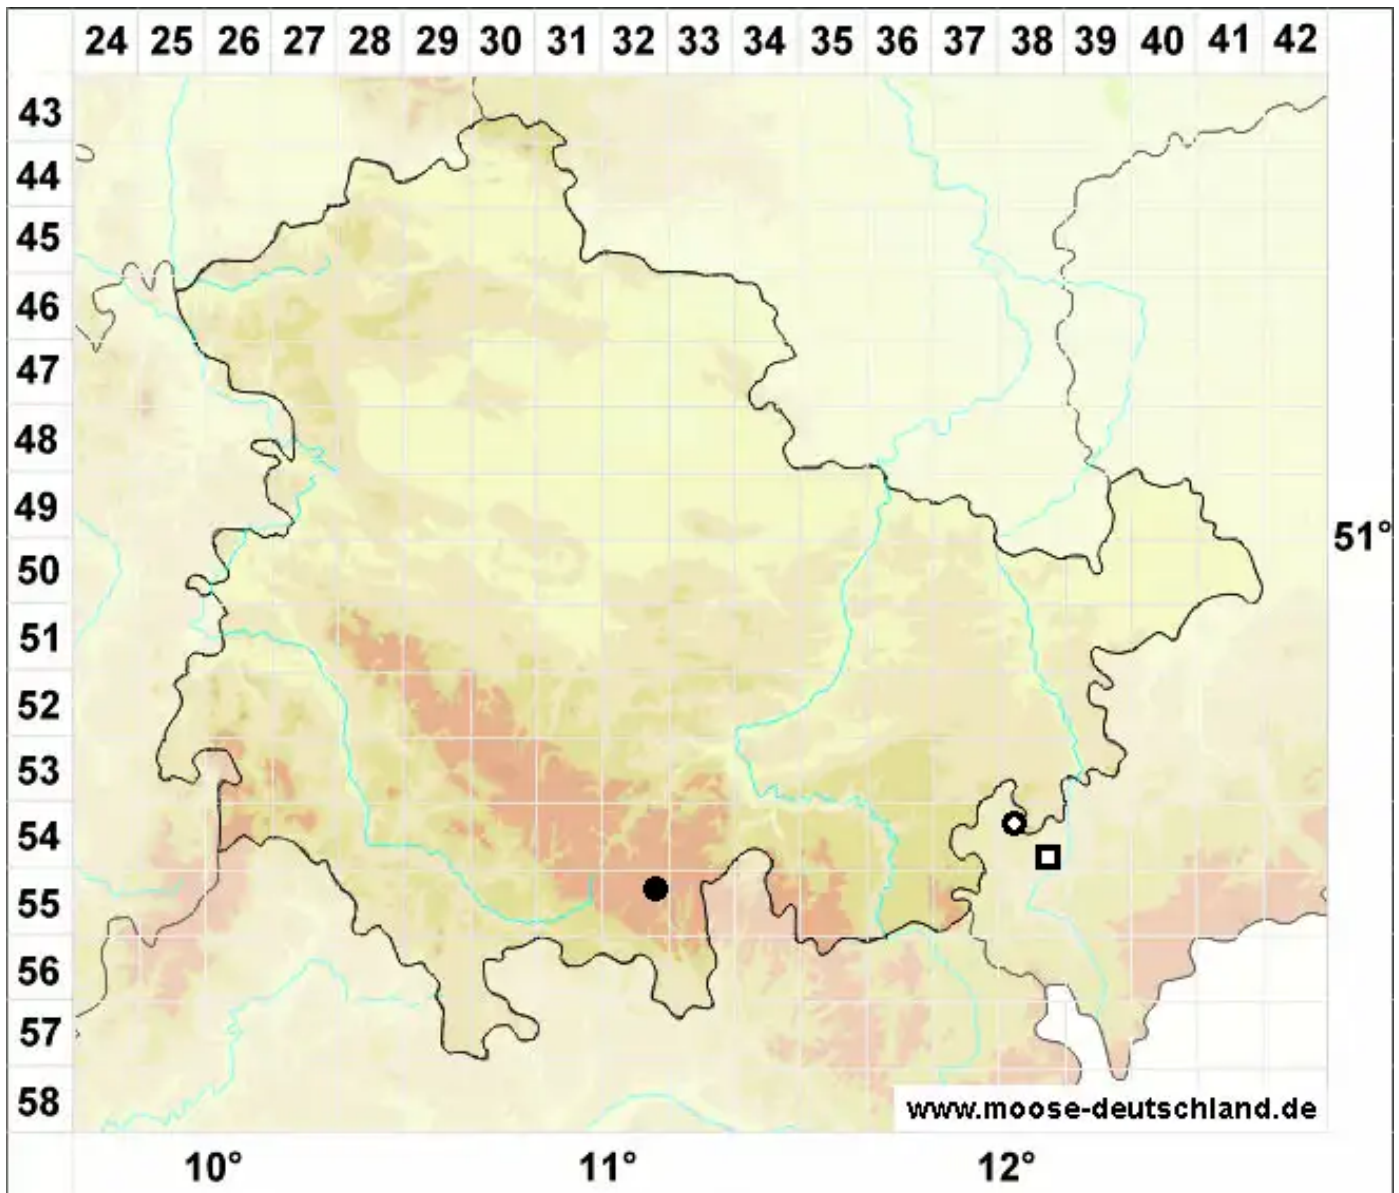

Biantheridion undulifolium (Nees) Konstant. & Vilnet

Moorbewohnendes Wellblattlebermoos

Legende:

Symbole:

Ausgefülltes Symbol:
Zeitraum von 1980 bis heute (Aktuelle Angabe)

Leeres Symbol:
Zeitraum vor 1980 (Altangabe)

Quadrat: Herbarbeleg