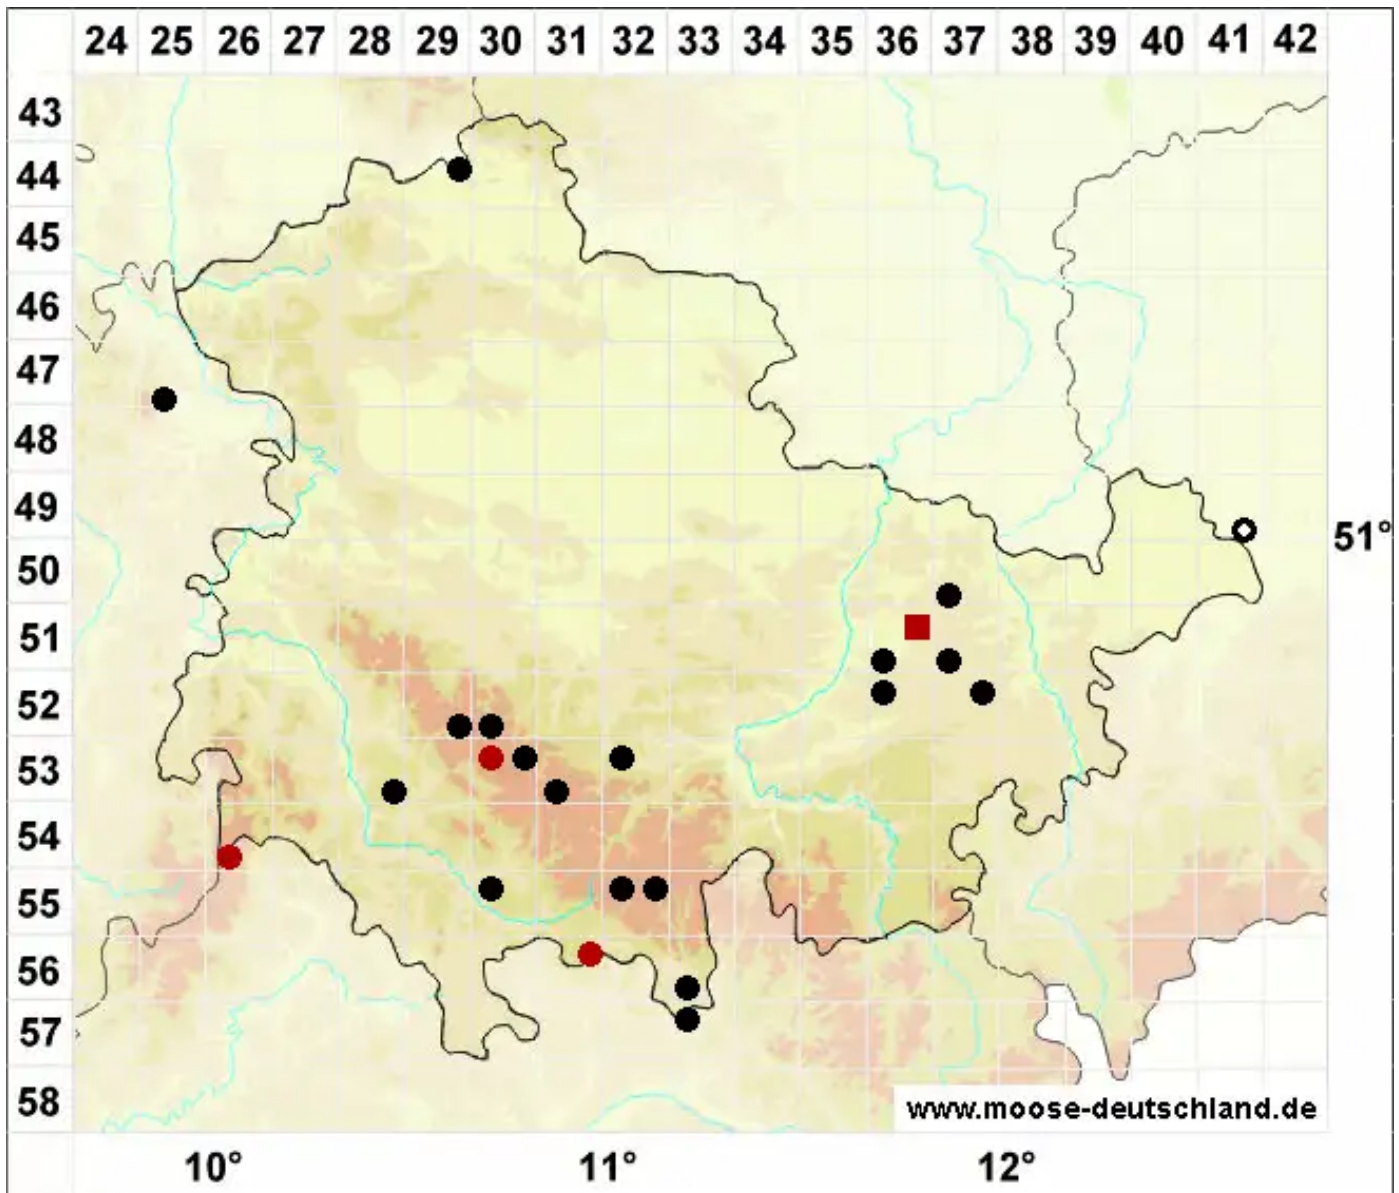

Mylia anomala (Hook.) Gray

Moor-Dünnkelchmoos, Unechtes Dünnkelchmoos

Legende:

Symbole:

Ausgefülltes Symbol:
Zeitraum von 1980 bis heute (Aktuelle Angabe)

Leeres Symbol:
Zeitraum vor 1980 (Altangabe)

Quadrat: Herbarbeleg