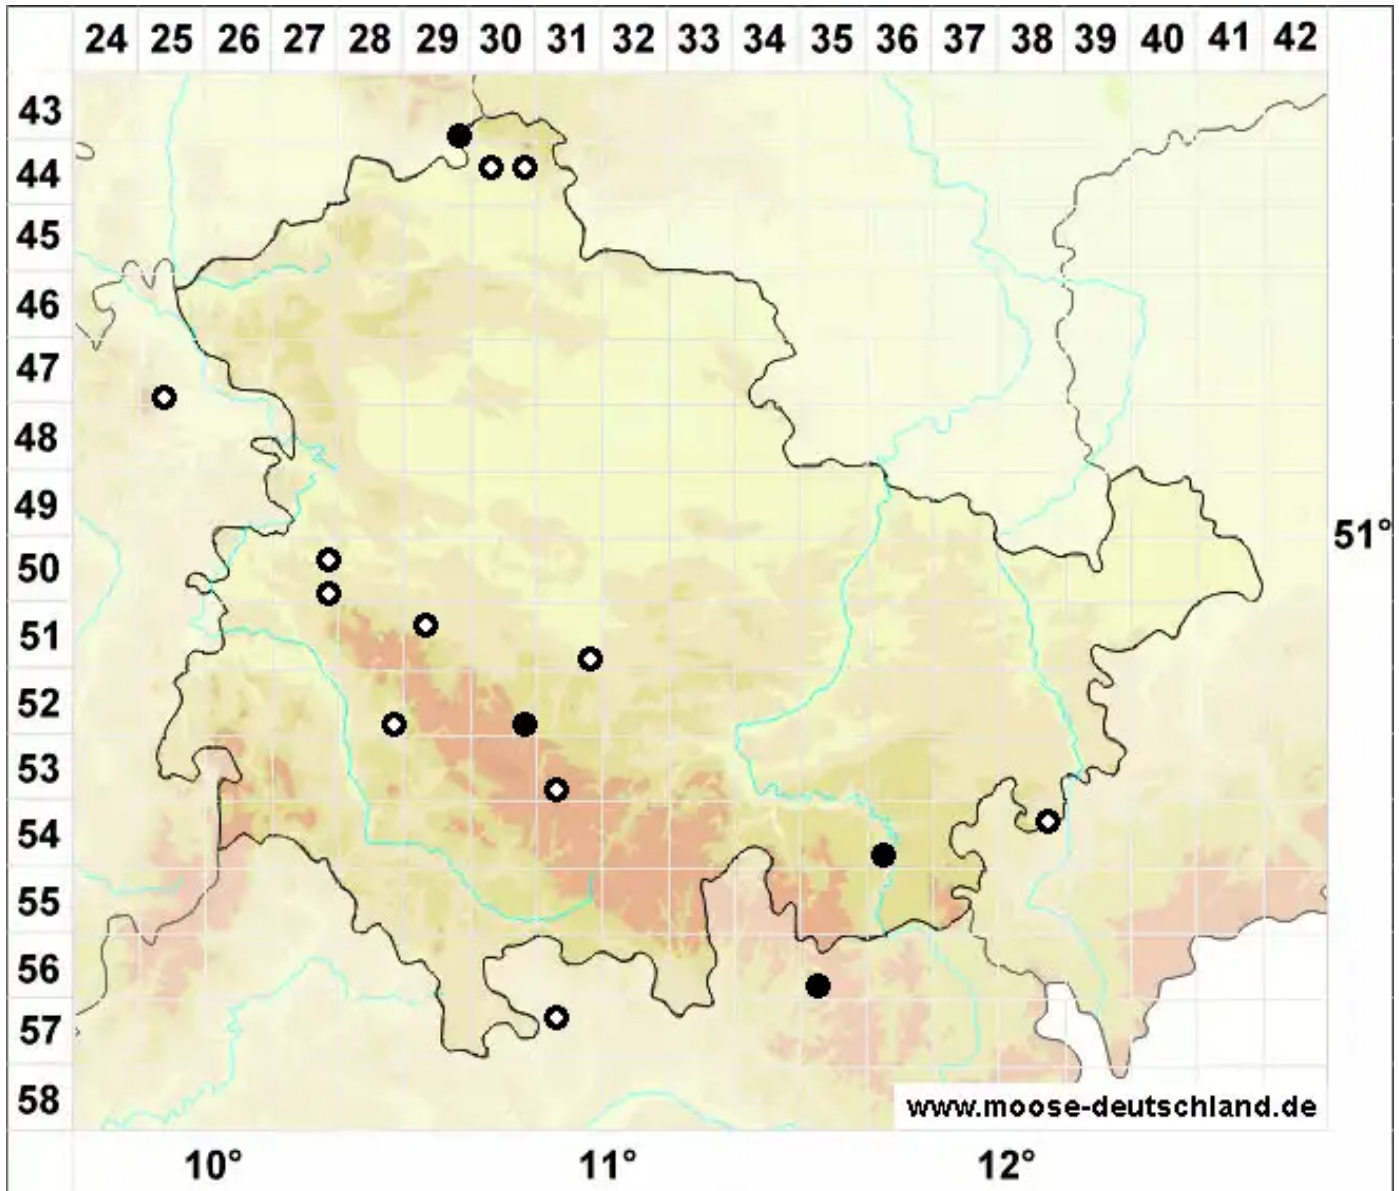

# Porella arboris-vitae (With.) Grolle

Scharfes Kahlfruchtmoos

Legende:

- Symbole:**
- Ausgefülltes Symbol:  
Zeitraum von 1980 bis heute (Aktuelle Angabe)
  - Leeres Symbol:  
Zeitraum vor 1980 (Altangabe)
  - Quadrat: Herbarbeleg